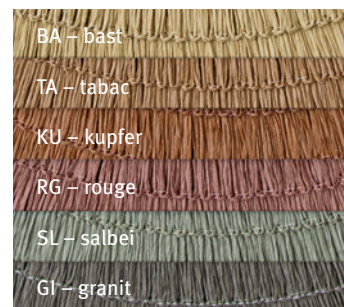

Saison

Wild Flowers

Dieser Natürlichkeit wohnt Eleganz inne. Sanfte Farben, feine Gräser neben einem Mix aus Struktur und lässiger Reinleinenqualität, großzügigen Blüten und Streifen. Wild Flowers ist natürliche Vielfalt. Die Farbstimmungen Jade, Lavendel, Nude, Leinen und Puder bringen ein Naturerleben ins Haus, das entspannt. Im Alltag und an Festtagen. In der Freizeit und sogar im Homeoffice. Der Natur verbunden bleiben. Immer und überall.

*Der Natur verbunden
in lässiger Eleganz*

Erholung oder Inspiration? Beides!

**PURE**

Leinenuni,
Gehrungssaum
100 % Leinen

**FINE**

Leinenuni,
Rollsaum
100 % Leinen

**ELLA**

Druckdessin,
schmal gesäumt
100 % Baumwolle

**ELLA-K**

Druckdessin
Vorderseite: 100 % Baumwolle
Rückseite (JOE): 40 % Baumwolle,
35 % Viskose, 15 % Leinen,
10 % Polyester

Artikel		Größe	UVP
PURE	Tischset	35 × 50 cm	13,95 €
	Serviette	45 × 45 cm ^a	13,95 €
	Gedeckläufer	50 × 150 cm	49,95 €
	Mitteldecke	100 × 100 cm	59,95 €
	Tischdecke	130 × 170 cm	129,95 €
		130 × 220 cm	159,95 €
		150 × 250 cm	199,95 €
	Kissenhülle	41 × 41 cm	29,95 €
		51 × 51 cm	37,95 €
	Meterware	190 cm	79,95 €
	Maßanfertigungen	eckig	30 – 170 cm
		rund/oval	150 – 170 cm
FINE	Serviette	40 × 40 cm	10,95 €
ELLA	Serviette	45 × 45 cm ^b	7,95 €
	Gedeckläufer	50 × 150 cm	29,95 €
	Mitteldecke	100 × 100 cm	33,95 €
	Tischdecke	130 × 170 cm	65,95 €
		150 × 250 cm	119,95 €
		170 cm rd.	89,95 €
ELLA-K	Kissenhülle	31 × 51 cm	29,95 €
		41 × 41 cm	29,95 €
		51 × 51 cm	39,95 €

^a schmal gesäumt
^b Rollsaum

*Mehr Raum
zum Wohlfühlen*

**LISSY**

Druckdessin, schmal gesäumt
100 % Baumwolle

**WAVE**

Tischset rund
85 % Papier, 15 % PET

**JOE**

Struktur meliert
40 % Baumwolle, 35 % Viskose,
15 % Leinen, 10 % Polyester