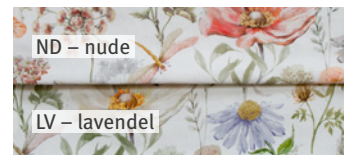

**ELLA-K**

Druckdessin
Vorderseite: 100 % Baumwolle
Rückseite (JOE): 40 % Baumwolle,
35 % Viskose, 15 % Leinen,
10 % Polyester

Artikel		Größe	UVP
PURE	Tischset	35 × 50 cm	13,95 €
	Serviette	45 × 45 cm ^a	13,95 €
	Gedeckläufer	50 × 150 cm	49,95 €
	Mitteldecke	100 × 100 cm	59,95 €
	Tischdecke	130 × 170 cm	129,95 €
		130 × 220 cm	159,95 €
		150 × 250 cm	199,95 €
	Kissenhülle	41 × 41 cm	29,95 €
		51 × 51 cm	37,95 €
	Meterware	190 cm	79,95 €
	Maßanfertigungen	eckig	30 – 170 cm
		rund/oval	150 – 170 cm
FINE	Serviette	40 × 40 cm	10,95 €
ELLA	Serviette	45 × 45 cm ^b	7,95 €
	Gedeckläufer	50 × 150 cm	29,95 €
	Mitteldecke	100 × 100 cm	33,95 €
	Tischdecke	130 × 170 cm	65,95 €
		150 × 250 cm	119,95 €
		170 cm rd.	89,95 €
ELLA-K	Kissenhülle	31 × 51 cm	29,95 €
		41 × 41 cm	29,95 €
		51 × 51 cm	39,95 €

^a schmal gesäumt
^b Rollsaum

*Mehr Raum
zum Wohlfühlen*

**LISSY**

Druckdessin, schmal gesäumt
100 % Baumwolle

**WAVE**

Tischset rund
85 % Papier, 15 % PET

**JOE**

Struktur meliert
40 % Baumwolle, 35 % Viskose,
15 % Leinen, 10 % Polyester