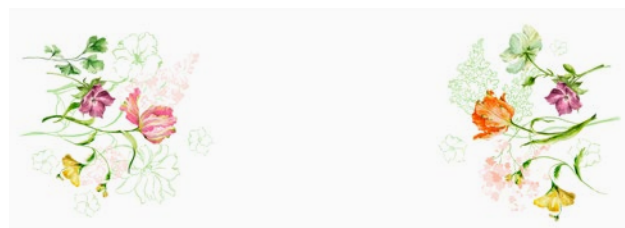

PRISMA

Plaid mit Farbverlauf
100 % Baumwolle

MG – mango

LU – lagune

BR – braun

Artikel	Größe	UVP	
TULIPS	Tischläufer	50 × 150 cm	29,95 €
	Mitteldecke	85 × 85 cm	29,95 €
		130 × 130 cm	59,95 €
	Tischdecke	130 × 170 cm	79,95 €
		150 × 250 cm	114,95 €
	170 cm rd.	94,95 €	
Kissenhülle	40 × 40 cm	19,95 €	
	50 × 50 cm	25,95 €	
	60 × 60 cm	36,95 €	
Geschirrtuch	50 × 70 cm	11,95 €	
TARIS	Serviette	40 × 40 cm	8,50 €
	Tischläufer	50 × 150 cm	29,95 €
	Mitteldecke	130 × 130 cm	59,95 €
	Tischdecke	130 × 170 cm	79,95 €
	Kissenhülle	30 × 50 cm	19,95 €
		40 × 40 cm	19,95 €
	50 × 50 cm	25,95 €	
Schürze	70 × 90 cm	34,95 €	
Geschirrtuch	50 × 70 cm	11,95 €	
PRISMA-K	Kissenhülle	45 × 45 cm	24,95 €
PRISMA	Plaid	135 × 200 cm	79,95 €

**LARS**

Leinenuni, stonewashed,
2 cm Gehrungssaum
100% Leinen

**SPRING**

Druckdessin,
2 cm Saum
52% Baumwolle, 48% Leinen

Tischläufer

Mittel- & Tischdecke

Kissenhülle

Kissenhülle