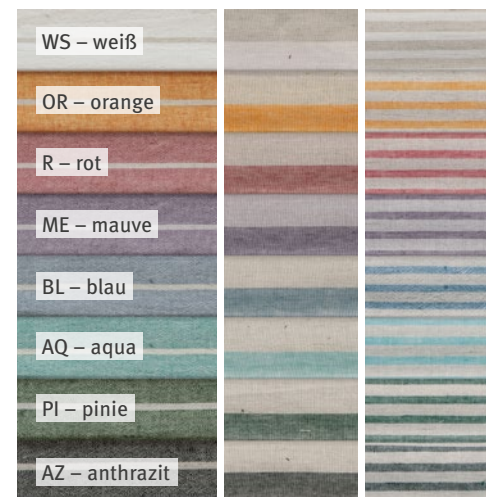

* schmal gesäumt

**FARO**

Melierte Baumwolle,
2 cm Saum
90% Baumwolle, 10% Polyester

Artikel		Größe	UVP
FARO	Serviette	40 × 40 cm*	6,95 €
	Tischläufer	50 × 150 cm	17,95 €
	Mitteldecke	90 × 90 cm	17,95 €
	Tischdecke	130 × 170 cm	45,95 €
		130 × 220 cm	55,95 €
		150 × 250 cm	69,95 €
		170 cm rd.	59,95 €
	Kissenhülle	31 × 51 cm	19,95 €
		41 × 41 cm	19,95 €
		51 × 51 cm	23,95 €

* schmal gesäumt

Frischekick gefällig?

**LOLA**

Baumwollstrick
100 % Baumwolle

**LENNI**

Baumwollstrick, meliert
100 % Baumwolle

Artikel		Größe	UVP
LOLA	Spültuch*	27 × 27 cm	11,95 €
LENNI	Küchentuch	40 × 60 cm	15,95 €

*Preis je 2er-Pack

Küchen-Chic aus Baumwollstrick

WS – weiß

OR – orange

**TERRY
NICLAS
COLLIN**

gewebter Streifen,
schmal gesäumt
50 % Leinen,
50 % Baumwolle

TERRY

NICLAS

COLLIN

Artikel		Größe	UVP
TERRY	Schürze**	60 × 88 cm	39,95 €
	Geschirrtuch	50 × 70 cm	13,95 €
NICLAS	Geschirrtuch	50 × 70 cm	13,95 €
COLLIN	Geschirrtuch	50 × 70 cm	13,95 €

**Nur in den Farben: WS, OR, R, ME, AZ