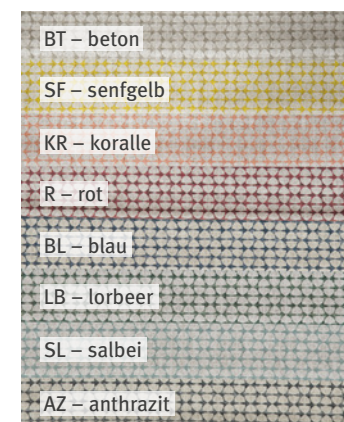

*Willkommen  
Individualität!*

*Charmant und mit Charakter*

**LISKA**

Leinenuni,  
2 cm Gehrungssaum  
100 % Leinen

**SUNA**

Uni gefranst,  
prewashed  
100 % Baumwolle

Artikel		Größe	UVP
<b>LISKA</b>	Tischset	35 × 50 cm	14,95 €
	Serviette	40 × 40 cm <sup>a</sup>	9,95 €
	Gedeckläufer	50 × 150 cm	43,95 €
	Mitteldecke	100 × 100 cm	49,95 €
	Tischdecke <sup>b</sup>	130 × 170 cm	99,95 €
		130 × 220 cm	139,95 €
		150 × 250 cm	165,95 €
		150 × 300 cm	219,95 €
		150 × 350 cm	249,95 €
	Kissenhülle	31 × 51 cm	27,95 €
		41 × 41 cm	27,95 €
		51 × 51 cm	33,95 €
	Geschirrtuch <sup>c</sup>	50 × 70 cm <sup>a</sup>	16,95 €
<b>SUNA</b>	Tischset	33 × 48 cm	9,95 €

<sup>a</sup> schmal gesäumt

<sup>b</sup> lieferbar in den Farben AZ, GU, KL, TP, WS

<sup>c</sup> lieferbar in den Farben GU, KL, KR, ME

**LASSE**

Strukturuni,  
gefranst  
40 % Baumwolle,  
35 % Modal, 25 % Leinen

**RYA**

Unikissen gefranst,  
prewashed  
100 % Baumwolle

**BOB**

Druckdessin,  
schmal gesäumt  
100 % Baumwolle

Artikel		Größe	UVP
<b>LASSE</b>	Tischset	35 × 50 cm	12,95 €
	Deckchen	40 × 40 cm	12,95 €
	Gedeckläufer	50 × 150 cm	43,95 €
	Mitteldecke	90 × 90 cm	43,95 €
	Kissenhülle	31 × 51 cm	32,95 €
		41 × 41 cm	32,95 €
		51 × 51 cm	43,95 €
<b>RYA</b>	Kissenhülle	41 × 41 cm	19,95 €
		51 × 51 cm	25,95 €
<b>BOB</b>	Tischset	35 × 50 cm	6,95 €
	Serviette	40 × 40 cm	5,95 €
	Gedeckläufer	50 × 150 cm	19,95 €
	Mitteldecke	90 × 90 cm	19,95 €
	Tischdecke	130 × 170 cm	59,95 €
		150 × 250 cm	89,95 €
	Kissenhülle	30 × 50 cm	15,95 €
	40 × 40 cm	15,95 €	
	50 × 50 cm	19,95 €	
Geschirrtuch	50 × 70 cm	9,95 €	

*Zeitlos modern*

**LINCOT**

gewebter Streifen,  
schmal gesäumt  
50% Leinen, 50% Baumwolle

**COLLIN**

gewebter Streifen,  
schmal gesäumt  
50% Leinen, 50% Baumwolle

**NICLAS**

gewebter Streifen,  
schmal gesäumt  
50% Leinen, 50% Baumwolle