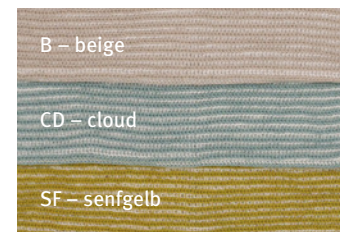

*Zeitlos modern*

**LINCOT**

gewebter Streifen,  
schmal gesäumt  
50% Leinen, 50% Baumwolle

**COLLIN**

gewebter Streifen,  
schmal gesäumt  
50% Leinen, 50% Baumwolle

**NICLAS**

gewebter Streifen,  
schmal gesäumt  
50% Leinen, 50% Baumwolle

**TERRY**

gewebter Streifen,  
schmal gesäumt  
50% Leinen, 50% Baumwolle

Artikel		Größe	UVP
<b>LINCOT</b>	Serviette	40 × 40 cm	7,95 €
	Gedeckläufer	50 × 150 cm	29,95 €
	Kissenhülle	50 × 50 cm	25,95 €
	Schürze	60 × 88 cm	35,95 €
	Geschirrtuch	50 × 70 cm	12,95 €
<b>COLLIN</b>	Serviette	40 × 40 cm	7,95 €
	Gedeckläufer	50 × 150 cm	29,95 €
	Kissenhülle	30 × 50 cm	19,95 €
		40 × 40 cm	19,95 €
	Geschirrtuch	50 × 70 cm	12,95 €
<b>NICLAS</b>	Gedeckläufer	50 × 150 cm	29,95 €
	Mitteldecke	100 × 100 cm	35,95 €
	Tischdecke	130 × 170 cm	69,95 €
		150 × 250 cm	109,95 €
	Kissenhülle	40 × 40 cm	19,95 €
	50 × 50 cm	25,95 €	
Geschirrtuch	50 × 70 cm	12,95 €	
<b>TERRY</b>	Serviette	40 × 40 cm	7,95 €
	Gedeckläufer	50 × 150 cm	29,95 €
	Mitteldecke	100 × 100 cm	35,95 €
	Tischdecke	130 × 170 cm	69,95 €
		150 × 250 cm	109,95 €
	Kissenhülle	50 × 50 cm	25,95 €
	Schürze	60 × 88 cm	35,95 €
Geschirrtuch	50 × 70 cm	12,95 €	

**PICO**

Waffelpiqué,  
schmal gesäumt  
100% Baumwolle

**LILLY**

Baumwollrippenstrick  
100% Baumwolle

B – beige GU – grau NB – nachtblau

**LESLIE**

Baumwolluni,  
schmal gesäumt  
100% Baumwolle

**LOLA**