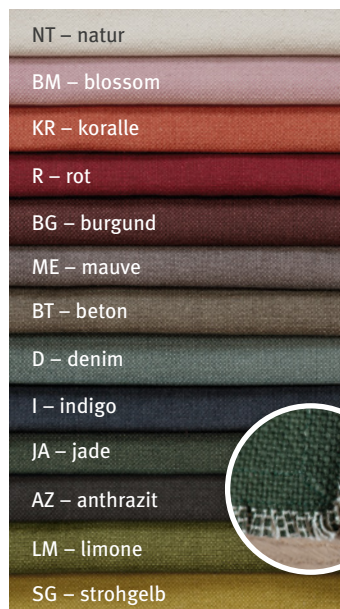

*Willkommen  
Individualität!*

*Charmant und mit Charakter*

**LISKA**

Leinenuni,  
2 cm Gehrungssaum  
100 % Leinen

**SUNA**

Uni gefranst,  
prewashed  
100 % Baumwolle

Artikel		Größe	UVP
<b>LISKA</b>	Tischset	35 × 50 cm	14,95 €
	Serviette	40 × 40 cm <sup>a</sup>	9,95 €
	Gedeckläufer	50 × 150 cm	43,95 €
	Mitteldecke	100 × 100 cm	49,95 €
	Tischdecke <sup>b</sup>	130 × 170 cm	99,95 €
		130 × 220 cm	139,95 €
		150 × 250 cm	165,95 €
		150 × 300 cm	219,95 €
		150 × 350 cm	249,95 €
	Kissenhülle	31 × 51 cm	27,95 €
		41 × 41 cm	27,95 €
		51 × 51 cm	33,95 €
	Geschirrtuch <sup>c</sup>	50 × 70 cm <sup>a</sup>	16,95 €
<b>SUNA</b>	Tischset	33 × 48 cm	9,95 €

<sup>a</sup> schmal gesäumt

<sup>b</sup> lieferbar in den Farben AZ, GU, KL, TP, WS

<sup>c</sup> lieferbar in den Farben GU, KL, KR, ME

**LASSE**

Strukturuni,  
gefranst  
40 % Baumwolle,  
35 % Modal, 25 % Leinen

**RYA**

Unikissen gefranst,  
prewashed  
100 % Baumwolle

**BOB**

Druckdessin,  
schmal gesäumt  
100 % Baumwolle

Artikel		Größe	UVP
<b>LASSE</b>	Tischset	35 × 50 cm	12,95 €
	Deckchen	40 × 40 cm	12,95 €
	Gedeckläufer	50 × 150 cm	43,95 €
	Mitteldecke	90 × 90 cm	43,95 €
	Kissenhülle	31 × 51 cm	32,95 €
		41 × 41 cm	32,95 €
		51 × 51 cm	43,95 €
<b>RYA</b>	Kissenhülle	41 × 41 cm	19,95 €
		51 × 51 cm	25,95 €
<b>BOB</b>	Tischset	35 × 50 cm	6,95 €
	Serviette	40 × 40 cm	5,95 €
	Gedeckläufer	50 × 150 cm	19,95 €
	Mitteldecke	90 × 90 cm	19,95 €
	Tischdecke	130 × 170 cm	59,95 €
		150 × 250 cm	89,95 €
	Kissenhülle	30 × 50 cm	15,95 €
	40 × 40 cm	15,95 €	
	50 × 50 cm	19,95 €	
Geschirrtuch	50 × 70 cm	9,95 €	

*Zeitlos modern*

**LINCOT**

gewebter Streifen,  
schmal gesäumt  
50% Leinen, 50% Baumwolle

**COLLIN**

gewebter Streifen,  
schmal gesäumt  
50% Leinen, 50% Baumwolle

**NICLAS**

gewebter Streifen,  
schmal gesäumt  
50% Leinen, 50% Baumwolle