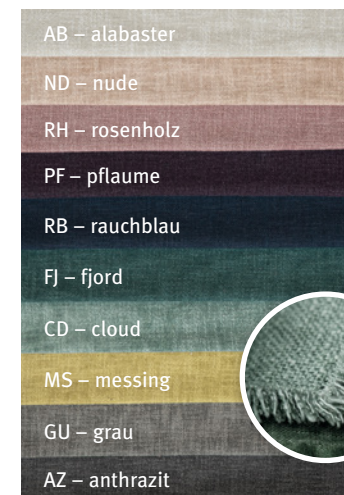

*Willkommen  
Individualität!*

*Charmant und mit Charakter*

**LISKA**

Leinenuni,  
2 cm Gehrungssaum  
100 % Leinen

**SUNA**

Uni gefranst,  
prewashed  
100 % Baumwolle

Artikel		Größe	UVP
<b>LISKA</b>	Tischset	35 × 50 cm	14,95 €
	Serviette	40 × 40 cm <sup>a</sup>	9,95 €
	Gedeckläufer	50 × 150 cm	43,95 €
	Mitteldecke	100 × 100 cm	49,95 €
	Tischdecke <sup>b</sup>	130 × 170 cm	99,95 €
		130 × 220 cm	139,95 €
		150 × 250 cm	165,95 €
		150 × 300 cm	219,95 €
		150 × 350 cm	249,95 €
	Kissenhülle	31 × 51 cm	27,95 €
		41 × 41 cm	27,95 €
		51 × 51 cm	33,95 €
	Geschirrtuch <sup>c</sup>	50 × 70 cm <sup>a</sup>	16,95 €
<b>SUNA</b>	Tischset	33 × 48 cm	9,95 €

<sup>a</sup> schmal gesäumt

<sup>b</sup> lieferbar in den Farben AZ, GU, KL, TP, WS

<sup>c</sup> lieferbar in den Farben GU, KL, KR, ME

**LASSE**

Strukturuni,  
gefranst  
40 % Baumwolle,  
35 % Modal, 25 % Leinen

*Zeitlos modern*

**LINCOT**

gewebter Streifen,  
schmal gesäumt  
50% Leinen, 50% Baumwolle

**COLLIN**

gewebter Streifen,  
schmal gesäumt  
50% Leinen, 50% Baumwolle

**NICLAS**

gewebter Streifen,  
schmal gesäumt  
50% Leinen, 50% Baumwolle