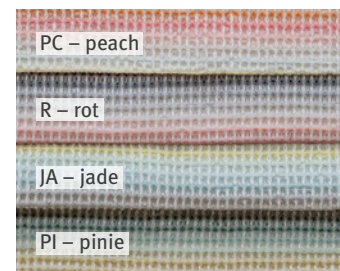

PICO

Waffelpiqué,
schmal gesäumt
100% Baumwolle