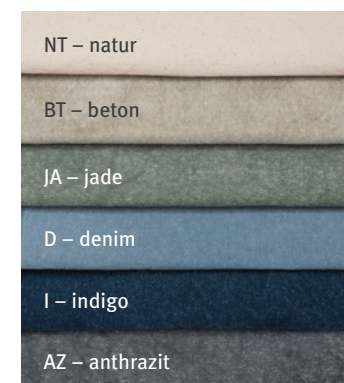

RYA

Unikissen gefranst,
prewashed
100 % Baumwolle