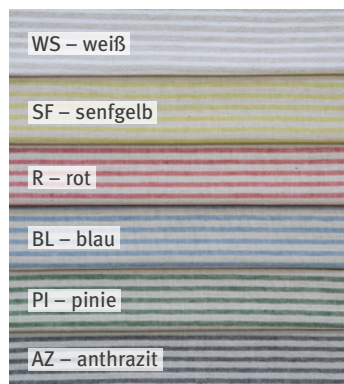

<sup>a</sup> schmal gesäumt

<sup>b</sup> lieferbar in den Farben AZ, GU, KL, TP, WS

<sup>c</sup> lieferbar in den Farben GU, KL, KR, ME

**LASSE**

Strukturuni,  
gefranst  
40 % Baumwolle,  
35 % Modal, 25 % Leinen

**RYA**

Unikissen gefranst,  
prewashed  
100 % Baumwolle

**BOB**

Druckdessin,  
schmal gesäumt  
100 % Baumwolle

Artikel		Größe	UVP
<b>LASSE</b>	Tischset	35 × 50 cm	12,95 €
	Deckchen	40 × 40 cm	12,95 €
	Gedeckläufer	50 × 150 cm	43,95 €
	Mitteldecke	90 × 90 cm	43,95 €
	Kissenhülle	31 × 51 cm	32,95 €
		41 × 41 cm	32,95 €
		51 × 51 cm	43,95 €
<b>RYA</b>	Kissenhülle	41 × 41 cm	19,95 €
		51 × 51 cm	25,95 €
<b>BOB</b>	Tischset	35 × 50 cm	6,95 €
	Serviette	40 × 40 cm	5,95 €
	Gedeckläufer	50 × 150 cm	19,95 €
	Mitteldecke	90 × 90 cm	19,95 €
	Tischdecke	130 × 170 cm	59,95 €
		150 × 250 cm	89,95 €
	Kissenhülle	30 × 50 cm	15,95 €
	40 × 40 cm	15,95 €	
	50 × 50 cm	19,95 €	
Geschirrtuch	50 × 70 cm	9,95 €	

*Zeitlos modern*

**LINCOT**

gewebter Streifen,  
schmal gesäumt  
50% Leinen, 50% Baumwolle

**COLLIN**

gewebter Streifen,  
schmal gesäumt  
50% Leinen, 50% Baumwolle

**NICLAS**

gewebter Streifen,  
schmal gesäumt  
50% Leinen, 50% Baumwolle