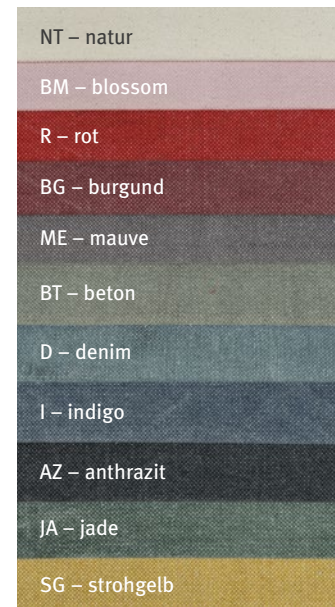

*Vielseitig,  
zeitlos, lässig*

**LISKA**

Leinenuni,  
2 cm Gehrungssaum  
100 % Leinen

**RONA**

bügelfreier Piqué,  
2 cm breit gesäumt  
100 % Baumwolle

Artikel		Größe	UVP
<b>LISKA</b>	Set	35 × 50 cm	14,95 €
	Serviette	40 × 40 cm <sup>a</sup>	9,95 €
	Gedeckläufer	50 × 150 cm	43,95 €
	Mitteldecke	100 × 100 cm	49,95 €
	Decke <sup>b</sup>	130 × 170 cm	99,95 €
		130 × 220 cm	139,95 €
		150 × 250 cm	165,95 €
		150 × 300 cm	219,95 €
		150 × 350 cm	249,95 €
	Kissenhülle	31 × 51 cm	27,95 €
		41 × 41 cm	27,95 €
		51 × 51 cm	33,95 €
	Geschirrtuch <sup>c</sup>	50 × 70 cm <sup>a</sup>	16,95 €
<b>RONA</b>	Gedeckläufer <sup>d</sup>	50 × 140 cm	39,95 €
	Gedeckläufer <sup>e</sup>	50 × 150 cm	39,95 €
	Mitteldecke	90 × 90 cm	43,95 €
	Decke <sup>f</sup>	140 × 175 cm	85,95 €
		140 × 225 cm	109,95 €
		150 × 250 cm	139,95 €
	Kissenhülle	41 × 41 cm	27,95 €
		51 × 51 cm	32,95 €

<sup>a</sup> schmal gesäumt

<sup>b</sup> lieferbar in den Farben AZ, GU, KL, TP, WS

<sup>c</sup> lieferbar in den Farben EU, GU, KL, PI, PT, R, WS

<sup>d</sup> lieferbar in den Farben FJ

<sup>e</sup> lieferbar in den Farben GU, KL, ME, TP, WS

<sup>f</sup> lieferbar in den Farben GU, KL, TP, WS

**SUNA**

Uni gefranst,  
prewashed  
100 % Baumwolle

**LASSE**

Strukturuni,  
gefranst  
40 % Baumwolle,  
35 % Modal, 25 % Leinen

**LESLIE**

Baumwolluni,  
schmal gesäumt  
100 % Baumwolle