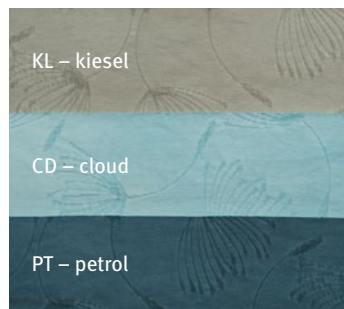

In sommerlicher Feierlaune

**ACAPULCO**

Druckdessin,
2 cm breit gesäumt
100 % Baumwolle

**SEED**

bügelfreier Piqué,
2 cm breit gesäumt
100 % Baumwolle

**CUBA**

Druckdessin,
2 cm breit gesäumt
100 % Baumwolle

* lieferbar in der Farbe KL

**MERIDA**

Druckdessin abwischbar,
2 cm breit gesäumt
100 % Baumwolle (mit
Acryl-Microbeschichtung)

(nur Unterseite bügeln)

**FINCA**

Druckdessin abwischbar,
2 cm breit gesäumt
60 % Polyester, 40 % Baumwolle
(mit Acryl-Microbeschichtung)