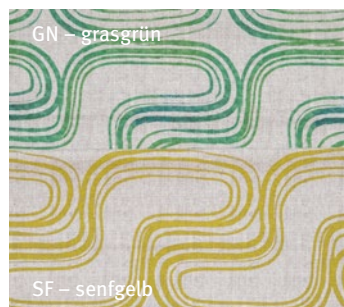

In sommerlicher Feierlaune

**ACAPULCO**

Druckdessin,
2 cm breit gesäumt
100 % Baumwolle

**SEED**

bügelfreier Piqué,
2 cm breit gesäumt
100 % Baumwolle

**CUBA**

Druckdessin,
2 cm breit gesäumt
100 % Baumwolle

Artikel		Größe	UVP
ACAPULCO	Gedeckläufer	50 × 150 cm	25,95 €
	Mitteldecke	100 × 100 cm	25,95 €
	Decke	130 × 170 cm	59,95 €
		135 × 135 cm	49,95 €
		150 × 250 cm	99,95 €
		170 cm rd.	79,95 €
Kissenhülle	40 × 40 cm	15,95 €	
	50 × 50 cm	19,95 €	
SEED	Gedeckläufer	50 × 150 cm	39,95 €
	Mitteldecke	90 × 90 cm	43,95 €
	Decke*	140 × 175 cm	85,95 €
		140 × 225 cm	109,95 €
		150 × 250 cm	139,95 €
		160 × 160 cm	109,95 €
Kissenhülle	41 × 41 cm	27,95 €	
	51 × 51 cm	32,95 €	
CUBA	Gedeckläufer	50 × 150 cm	25,95 €
	Mitteldecke	100 × 100 cm	25,95 €
	Decke	130 × 170 cm	59,95 €
		150 × 250 cm	99,95 €
	Kissenhülle	30 × 50 cm	15,95 €
45 × 45 cm		17,95 €	

* lieferbar in der Farbe KL

**MERIDA**

Druckdessin abwischbar,
2 cm breit gesäumt
100 % Baumwolle (mit
Acryl-Microbeschichtung)

(nur Unterseite bügeln)

**FINCA**

Druckdessin abwischbar,
2 cm breit gesäumt
60 % Polyester, 40 % Baumwolle
(mit Acryl-Microbeschichtung)