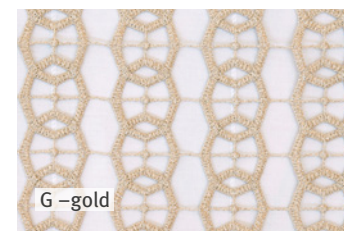

Leise funkeln golddurchwebte Jacquards mit expressionistischen Blumenprints oder filigranen floralen Dessins. Ein progressives Jadegrün, feminines Mauve oder klassisches Anthrazit, auch als Spitze oder Samt fügen sie sich im Ensemble oder als Einzelstücke elegant in moderne Wohnwelten ein. Immer wieder. In genau dem perfekten Moment.

*Ein Hoch auf
diesen Augenblick!*

Extravaganz stilvoll platziert

**ELODIE**

bedruckter Jacquard mit Glanzeffekt,
2 cm breit gesäumt
70% Polyester, 30% Baumwolle

**ELODIE-K**

bedruckter Jacquard mit Glanzeffekt
Vorderseite: 70% Polyester,
30% Baumwolle
Rückseite: 100% Polyester

**ELLEN**

gepatched
80% Polyester, 20% Baumwolle

**FENISE**

Jacquard mit Glanzeffekt,
2 cm breit gesäumt
88% Polyester, 12% Baumwolle

Artikel		Größe	UVP
ELODIE	Tischläufer	50 × 150 cm	35,95 €
		50 × 250 cm	49,95 €
	Mitteldecke	100 × 100 cm	39,95 €
		130 × 170 cm	79,95 €
		150 × 250 cm	119,95 €
	170 cm rd.	109,95 €	
ELODIE-K	Kissenhülle*	41 × 41 cm	27,95 €
		51 × 51 cm	33,95 €
ELLEN	Kissenhülle	30 × 50 cm	29,95 €
FENISE	Tischläufer	50 × 150 cm	35,95 €
		50 × 250 cm	49,95 €
	Mitteldecke	100 × 100 cm	39,95 €
		130 × 170 cm	79,95 €
		150 × 250 cm	119,95 €
		170 cm rd.	109,95 €
Kissenhülle	41 × 41 cm	27,95 €	
	51 × 51 cm	33,95 €	

* Rückseite SALON

**ALICE**

Spitze
100% Polyester

**LUCY**

Spitze
100% Polyester

Artikel		Größe	UVP
ALICE	Tischläufer	30 × 260 cm	49,95 €
		40 × 40 cm	10,95 €
	Mitteldecke	33 × 46 cm	10,95 €
		40 × 120 cm	29,95 €
		45 × 140 cm	35,95 €
	90 × 90 cm	45,95 €	
LUCY	Deckchen	33 × 45 cm	11,95 €
		38 × 120 cm	32,95 €
	Tischläufer	33 × 260 cm	49,95 €
		47 × 140 cm	39,95 €