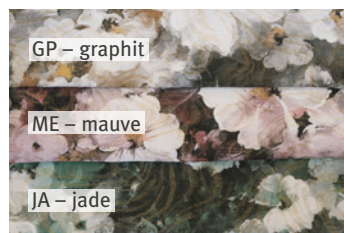

Leise funkeln golddurchwebte Jacquards mit expressionistischen Blumenprints oder filigranen floralen Dessins. Ein progressives Jadegrün, feminines Mauve oder klassisches Anthrazit, auch als Spitze oder Samt fügen sie sich im Ensemble oder als Einzelstücke elegant in moderne Wohnwelten ein. Immer wieder. In genau dem perfekten Moment.

*Ein Hoch auf
diesen Augenblick!*

Extravaganz stilvoll platziert

**ELODIE**

bedruckter Jacquard mit Glanzeffekt,
2 cm breit gesäumt
70% Polyester, 30% Baumwolle

**ELODIE-K**

bedruckter Jacquard mit Glanzeffekt
Vorderseite: 70% Polyester,
30% Baumwolle
Rückseite: 100% Polyester

**ELLEN**

gepatched
80% Polyester, 20% Baumwolle

**FENISE**

Jacquard mit Glanzeffekt,
2 cm breit gesäumt
88% Polyester, 12% Baumwolle

Artikel		Größe	UVP
ELODIE	Tischläufer	50 × 150 cm	35,95 €
		50 × 250 cm	49,95 €
	Mitteldecke	100 × 100 cm	39,95 €
		130 × 170 cm	79,95 €
		150 × 250 cm	119,95 €
	170 cm rd.	109,95 €	
ELODIE-K	Kissenhülle*	41 × 41 cm	27,95 €
		51 × 51 cm	33,95 €
ELLEN	Kissenhülle	30 × 50 cm	29,95 €
FENISE	Tischläufer	50 × 150 cm	35,95 €
		50 × 250 cm	49,95 €
	Mitteldecke	100 × 100 cm	39,95 €
		130 × 170 cm	79,95 €
		150 × 250 cm	119,95 €
		170 cm rd.	109,95 €
Kissenhülle	41 × 41 cm	27,95 €	
	51 × 51 cm	33,95 €	