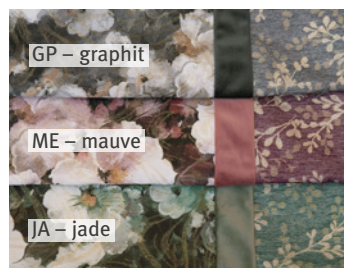

Leise funkeln golddurchwebte Jacquards mit expressionistischen Blumenprints oder filigranen floralen Dessins. Ein progressives Jadegrün, feminines Mauve oder klassisches Anthrazit, auch als Spitze oder Samt fügen sie sich im Ensemble oder als Einzelstücke elegant in moderne Wohnwelten ein. Immer wieder. In genau dem perfekten Moment.

*Ein Hoch auf
diesen Augenblick!*

Extravaganz stilvoll platziert

**ELODIE**

bedruckter Jacquard mit Glanzeffekt,
2 cm breit gesäumt
70% Polyester, 30% Baumwolle

**ELODIE-K**

bedruckter Jacquard mit Glanzeffekt
Vorderseite: 70% Polyester,
30% Baumwolle
Rückseite: 100% Polyester

**ELLEN**

gepatched
80% Polyester, 20% Baumwolle

**FENISE**

Jacquard mit Glanzeffekt,
2 cm breit gesäumt
88% Polyester, 12% Baumwolle

Artikel		Größe	UVP
ELODIE	Tischläufer	50 × 150 cm	35,95 €
		50 × 250 cm	49,95 €
	Mitteldecke	100 × 100 cm	39,95 €
		130 × 170 cm	79,95 €
		150 × 250 cm	119,95 €
	170 cm rd.	109,95 €	
ELODIE-K	Kissenhülle*	41 × 41 cm	27,95 €
		51 × 51 cm	33,95 €
ELLEN	Kissenhülle	30 × 50 cm	29,95 €
FENISE	Tischläufer	50 × 150 cm	35,95 €
		50 × 250 cm	49,95 €
	Mitteldecke	100 × 100 cm	39,95 €
		130 × 170 cm	79,95 €
		150 × 250 cm	119,95 €
		170 cm rd.	109,95 €
Kissenhülle	41 × 41 cm	27,95 €	
	51 × 51 cm	33,95 €	