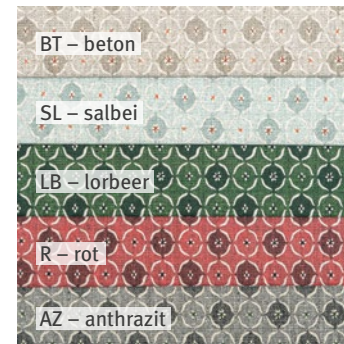

VICKY

Druckdessin,
schmal gesäumt
100% Baumwolle