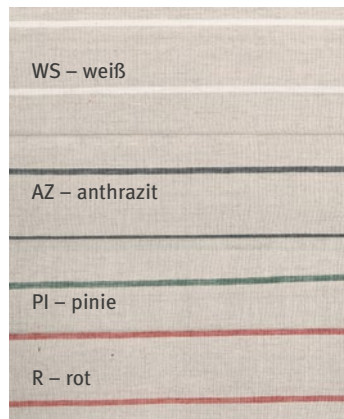

*Festlich,
stimmungsvoll
und gemütlich*

Nordische Weihnacht

POLKA

Druckdessin,
schmal gesäumt
100 % Baumwolle

Fedor

Laika

Milena

FEDOR, LAIKA, MILENA

Druckdessin,
schmal gesäumt
100 % Baumwolle

LAUREL

Druckdessin,
schmal gesäumt
100 % Baumwolle

BOB

Druckdessin,
schmal gesäumt
100 % Baumwolle

Artikel	Größe	UVP	
POLKA	Tischläufer	45 × 120 cm	19,95 €
	Gedeckläufer	50 × 150 cm	25,95 €
	Mitteldecke	90 × 90 cm	25,95 €
	Decke	130 × 130 cm	49,95 €
		130 × 170 cm	59,95 €
		150 × 250 cm	99,95 €
	Kissenhülle	41 × 41 cm	19,95 €
51 × 51 cm		25,95 €	
Schürze	60 × 88 cm	29,95 €	
FEDOR, LAIKA, MILENA	Geschirrtuch	50 × 70 cm	10,95 €
LAUREL	Tischläufer	45 × 120 cm	19,95 €
	Gedeckläufer	50 × 150 cm	25,95 €
	Mitteldecke	90 × 90 cm	25,95 €
	Decke	130 × 130 cm	49,95 €
		130 × 170 cm	59,95 €
	150 × 250 cm	99,95 €	
Kissenhülle ^a	46 × 46 cm	25,95 €	
BOB	Serviette	40 × 40 cm	5,95 €
	Gedeckläufer	50 × 150 cm	19,95 €
	Mitteldecke	90 × 90 cm	19,95 €
	Decke	130 × 170 cm	59,95 €
		150 × 250 cm	89,95 €
	Kissenhülle	30 × 50 cm	15,95 €
		40 × 40 cm	15,95 €
	50 × 50 cm	19,95 €	
Schürze	48 × 74 cm	25,95 €	
Geschirrtuch	50 × 70 cm	9,95 €	

^a Rückseite MELVA

**LINCOT**

gewebter Streifen,
schmal gesäumt
50% Leinen, 50% Baumwolle

**COLLIN**

gewebter Streifen,
schmal gesäumt
50% Leinen, 50% Baumwolle

**NICLAS**

gewebter Streifen,
schmal gesäumt
50% Leinen, 50% Baumwolle