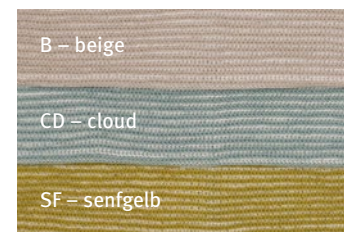

LINCOT

gewebter Streifen,
schmal gesäumt
50% Leinen, 50% Baumwolle

COLLIN

gewebter Streifen,
schmal gesäumt
50% Leinen, 50% Baumwolle

NICLAS

gewebter Streifen,
schmal gesäumt
50% Leinen, 50% Baumwolle

Artikel		Größe	UVP
LINCOT	Serviette	40 × 40 cm	7,95 €
	Gedeckläufer	50 × 150 cm	29,95 €
	Kissenhülle	50 × 50 cm	25,95 €
	Schürze	60 × 88 cm	35,95 €
	Geschirrtuch	50 × 70 cm	12,95 €
COLLIN	Serviette	40 × 40 cm	7,95 €
	Gedeckläufer	50 × 150 cm	29,95 €
	Kissenhülle	30 × 50 cm	19,95 €
		40 × 40 cm	19,95 €
	Geschirrtuch	50 × 70 cm	12,95 €
NICLAS	Gedeckläufer	50 × 150 cm	29,95 €
	Mitteldecke	100 × 100 cm	35,95 €
	Decke	130 × 170 cm	69,95 €
		150 × 250 cm	109,95 €
	Kissenhülle	40 × 40 cm	19,95 €
	50 × 50 cm	25,95 €	
Geschirrtuch	50 × 70 cm	12,95 €	

VICKY

Druckdessin,
schmal gesäumt
100% Baumwolle

LOLA

Baumwollgestrick,
100% Baumwolle

LILLY

Baumwollrippenstrick
100% Baumwolle

Artikel		Größe	UVP
VICKY	Set	35 × 50 cm	6,95 €
	Tischläufer	45 × 120 cm	17,95 €
	Gedeckläufer	50 × 150 cm	19,95 €
	Mitteldecke	90 × 90 cm	19,95 €
	Decke	130 × 170 cm	59,95 €
		150 × 250 cm	89,95 €
	Kissenhülle	30 × 50 cm	15,95 €
		40 × 40 cm	15,95 €
	50 × 50 cm	19,95 €	
	Schürze	60 × 88 cm	29,95 €
	Geschirrtuch	50 × 70 cm	9,95 €
LOLA	Spültuch	27 × 27 cm	10,95 €^b
	Küchenhandtuch^c	40 × 60 cm	15,95 €
LILLY	Spültuch^d	27 × 27 cm	10,95 €^b
	Küchenhandtuch	40 × 60 cm	15,95 €

^b Preis je 2-er Pack

^c lieferbar in den Farben BT, KR, ME, NB, OL, SL

^d lieferbar in den Farben B, SF

*Natürlich
gemütlich feiern*