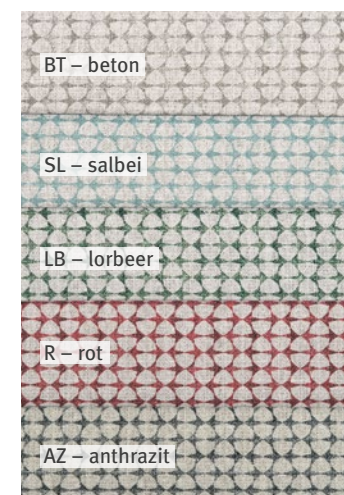

*Festlich,
stimmungsvoll
und gemütlich*

Nordische Weihnacht

POLKA

Druckdessin,
schmal gesäumt
100 % Baumwolle

Fedor

Laika

Milena

FEDOR, LAIKA, MILENA

Druckdessin,
schmal gesäumt
100 % Baumwolle

LAUREL

Druckdessin,
schmal gesäumt
100 % Baumwolle

BOB

Druckdessin,
schmal gesäumt
100 % Baumwolle

Artikel	Größe	UVP	
POLKA	Tischläufer	45 × 120 cm	19,95 €
	Gedeckläufer	50 × 150 cm	25,95 €
	Mitteldecke	90 × 90 cm	25,95 €
	Decke	130 × 130 cm	49,95 €
		130 × 170 cm	59,95 €
		150 × 250 cm	99,95 €
	Kissenhülle	41 × 41 cm	19,95 €
51 × 51 cm		25,95 €	
Schürze	60 × 88 cm	29,95 €	
FEDOR, LAIKA, MILENA	Geschirrtuch	50 × 70 cm	10,95 €
LAUREL	Tischläufer	45 × 120 cm	19,95 €
	Gedeckläufer	50 × 150 cm	25,95 €
	Mitteldecke	90 × 90 cm	25,95 €
	Decke	130 × 130 cm	49,95 €
		130 × 170 cm	59,95 €
	150 × 250 cm	99,95 €	
Kissenhülle ^a	46 × 46 cm	25,95 €	
BOB	Serviette	40 × 40 cm	5,95 €
	Gedeckläufer	50 × 150 cm	19,95 €
	Mitteldecke	90 × 90 cm	19,95 €
	Decke	130 × 170 cm	59,95 €
		150 × 250 cm	89,95 €
	Kissenhülle	30 × 50 cm	15,95 €
		40 × 40 cm	15,95 €
	50 × 50 cm	19,95 €	
Schürze	48 × 74 cm	25,95 €	
Geschirrtuch	50 × 70 cm	9,95 €	

^a Rückseite MELVA

**LINCOT**

gewebter Streifen,
schmal gesäumt
50% Leinen, 50% Baumwolle

**COLLIN**

gewebter Streifen,
schmal gesäumt
50% Leinen, 50% Baumwolle

**NICLAS**

gewebter Streifen,
schmal gesäumt
50% Leinen, 50% Baumwolle