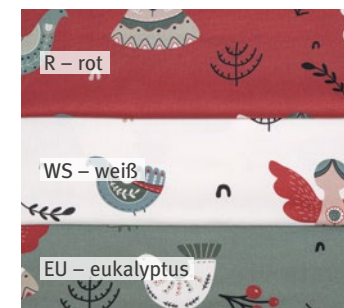

Saison

Natural Xmas

Den Zauber von Weihnachten einfangen und in Erinnerungen schwelgen: Inspiriert von nordischen Folklore-Motiven ergänzen angesagte Jade- und Eukalyptus-Töne die traditionellen Farben Rot und Weiß. Tischwäsche und textile Küchenaccessoires erzählen von weihnachtlicher Vorfriede. Alles in allem entführen uns die jungen Dessins aus natürlichen Baumwollqualitäten in ein wunderbares Weihnachtswunderland.

*Festlich,
stimmungsvoll
und gemütlich*

Nordische Weihnacht

POLKA

Druckdessin,
schmal gesäumt
100 % Baumwolle

Fedor

Laika

Milena

FEDOR, LAIKA, MILENA

Druckdessin,
schmal gesäumt
100 % Baumwolle

LAUREL

Druckdessin,
schmal gesäumt
100 % Baumwolle

BOB

Druckdessin,
schmal gesäumt
100 % Baumwolle

Artikel	Größe	UVP	
POLKA	Tischläufer	45 × 120 cm	19,95 €
	Gedeckläufer	50 × 150 cm	25,95 €
	Mitteldecke	90 × 90 cm	25,95 €
	Decke	130 × 130 cm	49,95 €
		130 × 170 cm	59,95 €
		150 × 250 cm	99,95 €
	Kissenhülle	41 × 41 cm	19,95 €
51 × 51 cm		25,95 €	
Schürze	60 × 88 cm	29,95 €	
FEDOR, LAIKA, MILENA	Geschirrtuch	50 × 70 cm	10,95 €
LAUREL	Tischläufer	45 × 120 cm	19,95 €
	Gedeckläufer	50 × 150 cm	25,95 €
	Mitteldecke	90 × 90 cm	25,95 €
	Decke	130 × 130 cm	49,95 €
		130 × 170 cm	59,95 €
	150 × 250 cm	99,95 €	
Kissenhülle ^a	46 × 46 cm	25,95 €	
BOB	Serviette	40 × 40 cm	5,95 €
	Gedeckläufer	50 × 150 cm	19,95 €
	Mitteldecke	90 × 90 cm	19,95 €
	Decke	130 × 170 cm	59,95 €
		150 × 250 cm	89,95 €
	Kissenhülle	30 × 50 cm	15,95 €
		40 × 40 cm	15,95 €
	50 × 50 cm	19,95 €	
Schürze	48 × 74 cm	25,95 €	
Geschirrtuch	50 × 70 cm	9,95 €	

^a Rückseite MELVA

**LINCOT**

gewebter Streifen,
schmal gesäumt
50% Leinen, 50% Baumwolle

**COLLIN**

gewebter Streifen,
schmal gesäumt
50% Leinen, 50% Baumwolle

**NICLAS**

gewebter Streifen,
schmal gesäumt
50% Leinen, 50% Baumwolle