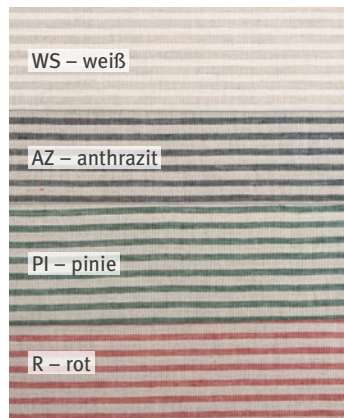

*Festlich,
stimmungsvoll
und gemütlich*

Nordische Weihnacht

POLKA

Druckdessin,
schmal gesäumt
100 % Baumwolle

Fedor

Laika

Milena

FEDOR, LAIKA, MILENA

Druckdessin,
schmal gesäumt
100 % Baumwolle

LAUREL

Druckdessin,
schmal gesäumt
100 % Baumwolle

BOB

Druckdessin,
schmal gesäumt
100 % Baumwolle

Artikel	Größe	UVP	
POLKA	Tischläufer	45 × 120 cm	19,95 €
	Gedeckläufer	50 × 150 cm	25,95 €
	Mitteldecke	90 × 90 cm	25,95 €
	Decke	130 × 130 cm	49,95 €
		130 × 170 cm	59,95 €
		150 × 250 cm	99,95 €
	Kissenhülle	41 × 41 cm	19,95 €
51 × 51 cm		25,95 €	
Schürze	60 × 88 cm	29,95 €	
FEDOR, LAIKA, MILENA	Geschirrtuch	50 × 70 cm	10,95 €
LAUREL	Tischläufer	45 × 120 cm	19,95 €
	Gedeckläufer	50 × 150 cm	25,95 €
	Mitteldecke	90 × 90 cm	25,95 €
	Decke	130 × 130 cm	49,95 €
		130 × 170 cm	59,95 €
	150 × 250 cm	99,95 €	
Kissenhülle ^a	46 × 46 cm	25,95 €	
BOB	Serviette	40 × 40 cm	5,95 €
	Gedeckläufer	50 × 150 cm	19,95 €
	Mitteldecke	90 × 90 cm	19,95 €
	Decke	130 × 170 cm	59,95 €
		150 × 250 cm	89,95 €
	Kissenhülle	30 × 50 cm	15,95 €
		40 × 40 cm	15,95 €
	50 × 50 cm	19,95 €	
Schürze	48 × 74 cm	25,95 €	
Geschirrtuch	50 × 70 cm	9,95 €	

^a Rückseite MELVA

**LINCOT**

gewebter Streifen,
schmal gesäumt
50% Leinen, 50% Baumwolle

**COLLIN**

gewebter Streifen,
schmal gesäumt
50% Leinen, 50% Baumwolle

**NICLAS**

gewebter Streifen,
schmal gesäumt
50% Leinen, 50% Baumwolle