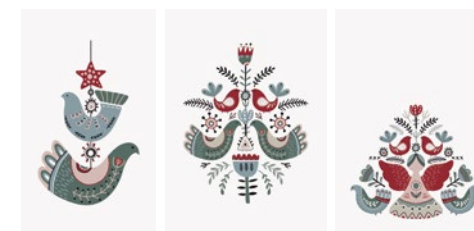

*Festlich,
stimmungsvoll
und gemütlich*

Nordische Weihnacht

POLKA

Druckdessin,
schmal gesäumt
100 % Baumwolle

Fedor

Laika

Milena

FEDOR, LAIKA, MILENA

Druckdessin,
schmal gesäumt
100 % Baumwolle

LAUREL

Druckdessin,
schmal gesäumt
100 % Baumwolle

BOB

Druckdessin,
schmal gesäumt
100 % Baumwolle

Artikel	Größe	UVP	
POLKA	Tischläufer	45 × 120 cm	19,95 €
	Gedeckläufer	50 × 150 cm	25,95 €
	Mitteldecke	90 × 90 cm	25,95 €
	Decke	130 × 130 cm	49,95 €
		130 × 170 cm	59,95 €
		150 × 250 cm	99,95 €
	Kissenhülle	41 × 41 cm	19,95 €
51 × 51 cm		25,95 €	
Schürze	60 × 88 cm	29,95 €	
FEDOR, LAIKA, MILENA	Geschirrtuch	50 × 70 cm	10,95 €
LAUREL	Tischläufer	45 × 120 cm	19,95 €
	Gedeckläufer	50 × 150 cm	25,95 €
	Mitteldecke	90 × 90 cm	25,95 €
	Decke	130 × 130 cm	49,95 €
		130 × 170 cm	59,95 €
	150 × 250 cm	99,95 €	
Kissenhülle ^a	46 × 46 cm	25,95 €	
BOB	Serviette	40 × 40 cm	5,95 €
	Gedeckläufer	50 × 150 cm	19,95 €
	Mitteldecke	90 × 90 cm	19,95 €
	Decke	130 × 170 cm	59,95 €
		150 × 250 cm	89,95 €
	Kissenhülle	30 × 50 cm	15,95 €
		40 × 40 cm	15,95 €
	50 × 50 cm	19,95 €	
Schürze	48 × 74 cm	25,95 €	
Geschirrtuch	50 × 70 cm	9,95 €	

^a Rückseite MELVA

**LINCOT**

gewebter Streifen,
schmal gesäumt
50% Leinen, 50% Baumwolle

**COLLIN**

gewebter Streifen,
schmal gesäumt
50% Leinen, 50% Baumwolle

**NICLAS**

gewebter Streifen,
schmal gesäumt
50% Leinen, 50% Baumwolle