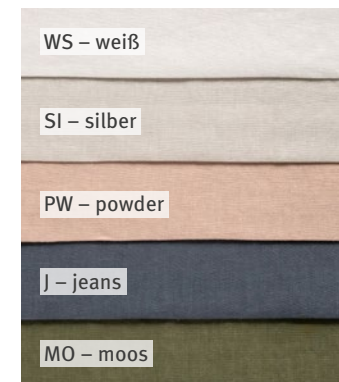

Mix, Match, Relax

*Naturally
Sophisticated*

*Berry
Beautiful*

ALLURE

Druckdessin,
2 cm Saum
100 % Baumwolle

ALLURE-K

bedrucktes Samtkissen
54 % Baumwolle, 46 % Polyester
Rückseite: SALON

LARS

Leinenuni, stonewashed,
2 cm Gehrungssaum
100 % Leinen

Artikel	Größe	UVP	
ALLURE	Tischläufer	50 × 150 cm	33,95 €
	Mitteldecke	100 × 100 cm	34,95 €
	Tischdecke	130 × 170 cm	74,95 €
		150 × 250 cm	119,95 €
ALLURE-K	Kissenhülle	170 cm rd.	99,95 €
		30 × 50 cm	36,95 €
LARS	Kissenhülle	50 × 50 cm	45,95 €
		Serviette	40 × 40 cm *
LARS	Tischläufer	50 × 150 cm	54,95 €
	Mitteldecke	85 × 85 cm	54,95 €
	Tischdecke	160 × 260 cm	239,95 €
	Kissenhülle	41 × 41 cm	33,95 €
		51 × 51 cm	41,95 €