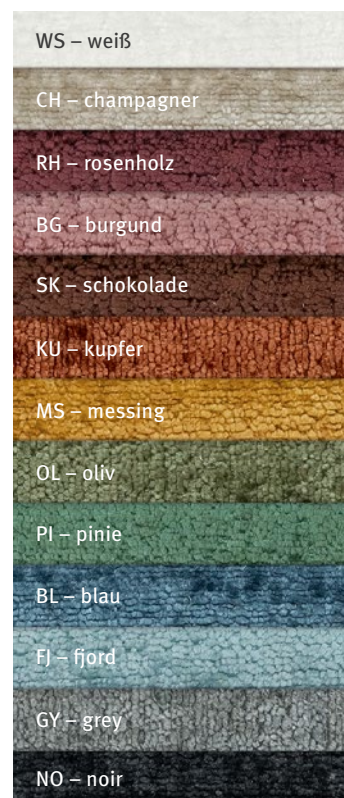

Saison

Looks Like Nature

Als hätte die Natur ihre schönsten Aquarellfarben ausgepackt, taucht Looks Like Nature den Esstisch in ein zauberhaftes Farbspektakel. Die Pracht des herbstlichen Waldes macht Appetit – mal in Koralle mit Pink, mal in sanften Grau-Grün-Nuancen oder geheimnisvoll in erdigen Humus-Tönen mit Olive. Dazu laden Kissen verschiedener Materialien und Strukturen zum gemütlichen Beisammensein ein. Hier wird jeder Augenblick zur Auszeit – denn der Herbst verleiht Alltag und Festtagen die schönsten Farbtupfer.

Leinenuni, stonewashed,
2 cm Gehrungssaum
100 % Leinen

Artikel	Größe	UVP	
ALLURE	Tischläufer	50 × 150 cm	33,95 €
	Mitteldecke	100 × 100 cm	34,95 €
	Tischdecke	130 × 170 cm	74,95 €
		150 × 250 cm	119,95 €
ALLURE-K	Kissenhülle	170 cm rd.	99,95 €
		30 × 50 cm	36,95 €
LARS	Kissenhülle	50 × 50 cm	45,95 €
		Serviette	40 × 40 cm *
LARS	Tischläufer	50 × 150 cm	54,95 €
	Mitteldecke	85 × 85 cm	54,95 €
	Tischdecke	160 × 260 cm	239,95 €
	Kissenhülle	41 × 41 cm	33,95 €
		51 × 51 cm	41,95 €

* schmal gesäumt

**JASPER-K**

Chenille-Piqué
100 % Polyester

**BENISA**

Chenille
100 % Polyester

Artikel		Größe	UVP
JASPER-K	Kissenhülle	45 × 45 cm	34,95 €
BENISA	Kissenhülle	40 × 40 cm	34,95 €
		50 × 50 cm	39,95 €

Flausch-Faktor: hoch

**BOSCO**

Druckdessin,
2 cm Saum
100 % Baumwolle

**FARO**

Melierte Baumwolle,
2 cm Saum
90 % Baumwolle, 10 % Polyester

Artikel		Größe	UVP
BOSCO	Tischläufer	50 × 150 cm	29,95 €
	Mitteldecke	100 × 100 cm	34,95 €
	Tischdecke	130 × 170 cm	74,95 €
		150 × 250 cm	119,95 €
	Kissenhülle	170 cm rd.	99,95 €
		40 × 40 cm	23,95 €
50 × 50 cm		29,95 €	
	60 × 60 cm	36,95 €	
FARO	Serviette	40 × 40 cm*	6,95 €
	Tischläufer	50 × 150 cm	17,95 €
	Mitteldecke	90 × 90 cm	17,95 €
	Tischdecke	130 × 170 cm	45,95 €
		130 × 220 cm	55,95 €
	Kissenhülle	150 × 250 cm	69,95 €
170 cm rd.		59,95 €	
41 × 41 cm		19,95 €	
	51 × 51 cm	23,95 €	