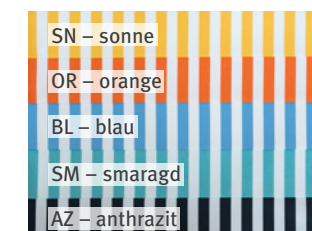

*Kostprobe
aus der Küche*

Praktische Geschenke – natürlich bunt!

LN – leinen

BLUMENKINDER

LN – leinen

EIERPARADE

MC – multicolor

PLANT

MC – multicolor

MIMOSA

MC – multicolor

ROOSTER

S – sand

BL – blau

KR – koralle

DUETTO

BL – blau

SG – strohgelb

NT – natur

MULTI

SN – sonne

OR – orange

BL – blau

SM – smaragd

GU – grau

BL/AZ

SM/SN

BL/SG

KR/NT

S/BL

PC – peach

JA – jade