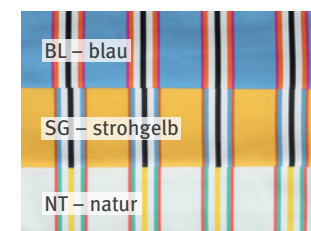

MC – multicolor

MIMOSA

MC – multicolor

ROOSTER

S – sand

BL – blau

KR – koralle

DUETTO

BL – blau

SG – strohgelb

NT – natur

MULTI

SN – sonne

OR – orange

BL – blau

SM – smaragd

GU – grau

BL/AZ

SM/SN

BL/SG

KR/NT

S/BL

PC – peach

JA – jade