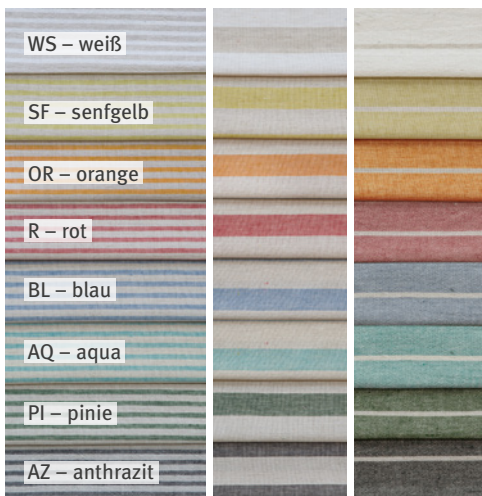

BL – blau

SG – strohgelb

NT – natur

MULTI

SN – sonne

OR – orange

BL – blau

SM – smaragd

AZ – anthrazit

MEZZO

Artikel	Größe	UVP
GESCHIRRTÜCHER	50 × 70 cm	14,95 €
BLUMENKINDER, EIERPARADE, PLANT, MIMOSA, ROOSTER, DUETTO, MULTI, MEZZO		

GESCHIRRTÜCHER

Druckessin,
schmal gesäumt
100 % Baumwolle

B – beige

GU – grau

BL/AZ

SM/SN

BL/SG

KR/NT

S/BL

PC – peach

JA – jade

GY – grey

COLLIN

NICLAS

TERRY

LESLIE

Baumwolluni,
schmal gesäumt
100 % Baumwolle

**HENRI**

Druckdessin,
schmal gesäumt
100 % Baumwolle