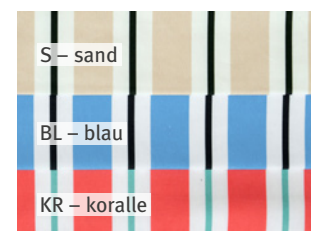

*Kostprobe
aus der Küche*

Praktische Geschenke – natürlich bunt!

LN – leinen

BLUMENKINDER

LN – leinen

EIERPARADE

MC – multicolor

PLANT

MC – multicolor

MIMOSA

MC – multicolor

ROOSTER

S – sand

BL – blau

KR – koralle

DUETTO

BL – blau

SG – strohgelb

NT – natur

MULTI

SN – sonne

OR – orange

BL – blau

SM – smaragd