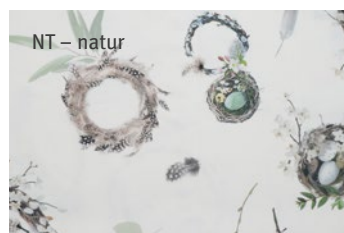

Zeit zum Träumen, Zeit für mich

MV – malve

LYDIA

Druckdessin allover,
2 cm breit gesäumt
100 % Baumwolle

MV – malve

LIVA

Druckdessin abgepasst,
2 cm breit gesäumt
100 % Baumwolle

NT – natur

MAREN

Druckdessin allover,
2 cm breit gesäumt
100 % Baumwolle

EU – eukalyptus

LENNOX

Blockstreifen,
2 cm breit gesäumt
100 % Leinen

Artikel		Größe	UVP	
LYDIA	Tischläufer	45 × 120 cm	19,95 €	
	Gedeckläufer	50 × 150 cm	25,95 €	
	Mitteldecke	90 × 90 cm	25,95 €	
	Decke	130 × 170 cm	59,95 €	
		150 × 250 cm	89,95 €	
		170 cm rd.	69,95 €	
	Kissenhülle	40 × 40 cm	15,95 €	
		50 × 50 cm	19,95 €	
LIVA	Gedeckläufer	45 × 140 cm	25,95 €	
	Kissenhülle	45 × 45 cm	17,95 €	
	MAREN	Tischläufer	45 × 120 cm	19,95 €
		Gedeckläufer	50 × 150 cm	25,95 €
		Mitteldecke	90 × 90 cm	25,95 €
Decke		130 × 170 cm	59,95 €	
		150 × 250 cm	89,95 €	
		170 cm rd.	69,95 €	
	Kissenhülle	40 × 40 cm	15,95 €	
		50 × 50 cm	19,95 €	
LENNOX	Gedeckläufer	50 × 150 cm	39,95 €	
	Mitteldecke	100 × 100 cm	49,95 €	
	Decke	140 × 170 cm	99,95 €	
		150 × 250 cm	179,95 €	
		160 × 160 cm	129,95 €	
	Kissenhülle	51 × 51 cm	35,95 €	

EU – eukalyptus

MADITA

Halbtransparentes Gewebe
80 % Leinen, 20 % Polyester

NT – natur

PEPPA

Baumwollgestrick
100 % Baumwolle

KO – kohle

TOUCH