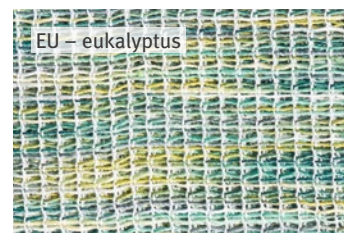

Zeit zum Träumen, Zeit für mich

MV – malve

LYDIA

Druckdessin allover,
2 cm breit gesäumt
100 % Baumwolle

MV – malve

LIVA

Druckdessin abgepasst,
2 cm breit gesäumt
100 % Baumwolle

NT – natur

MAREN

Druckdessin allover,
2 cm breit gesäumt
100 % Baumwolle

EU – eukalyptus

LENNOX

Blockstreifen,
2 cm breit gesäumt
100 % Leinen

Artikel		Größe	UVP	
LYDIA	Tischläufer	45 × 120 cm	19,95 €	
	Gedeckläufer	50 × 150 cm	25,95 €	
	Mitteldecke	90 × 90 cm	25,95 €	
	Decke	130 × 170 cm	59,95 €	
		150 × 250 cm	89,95 €	
		170 cm rd.	69,95 €	
	Kissenhülle	40 × 40 cm	15,95 €	
		50 × 50 cm	19,95 €	
LIVA	Gedeckläufer	45 × 140 cm	25,95 €	
	Kissenhülle	45 × 45 cm	17,95 €	
	MAREN	Tischläufer	45 × 120 cm	19,95 €
		Gedeckläufer	50 × 150 cm	25,95 €
		Mitteldecke	90 × 90 cm	25,95 €
Decke		130 × 170 cm	59,95 €	
		150 × 250 cm	89,95 €	
		170 cm rd.	69,95 €	
	Kissenhülle	40 × 40 cm	15,95 €	
		50 × 50 cm	19,95 €	
LENNOX	Gedeckläufer	50 × 150 cm	39,95 €	
	Mitteldecke	100 × 100 cm	49,95 €	
	Decke	140 × 170 cm	99,95 €	
		150 × 250 cm	179,95 €	
		160 × 160 cm	129,95 €	
	Kissenhülle	51 × 51 cm	35,95 €	

EU – eukalyptus

MADITA

Halbtransparentes Gewebe
80 % Leinen, 20 % Polyester

NT – natur

PEPPA

Baumwollgestrick
100 % Baumwolle

KO – kohle

TOUCH

Baumwollgestrick
100 % Baumwolle

TP – taupe

Artikel		Größe	UVP
MADITA	Gedeckläufer	50 × 150 cm	39,95 €
	Kulissenläufer	50 × 250 cm	59,95 €
	Mitteldecke	90 × 90 cm	39,95 €
PEPPA	Plaid	130 × 170 cm	89,95 €
	Kissenhülle	40 × 40 cm	29,95 €
TOUCH	Plaid	130 × 170 cm	89,95 €