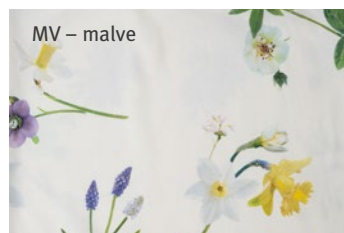

Saison

Frühlingsfest

Alle Fenster auf: Frühlingsfest bringt unbekümmerte Leichtigkeit in jeden Raum. Mit österlichen Noten, blumigen Dessins und vielseitigen Kombinationen hochwertiger Materialien – von Baumwolle bis Reinleinen – lassen sich unvergleichlich kreative Arrangements zaubern. Zeit für Frühlingsgefühle!

Zeit zum Träumen, Zeit für mich

MV – malve

LYDIA

Druckdessin allover,
2 cm breit gesäumt
100 % Baumwolle

MV – malve

LIVA

Druckdessin abgepasst,
2 cm breit gesäumt
100 % Baumwolle

NT – natur