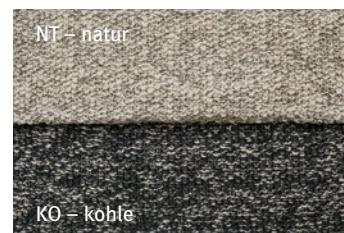

MAREN

Druckdessin allover,
2 cm breit gesäumt
100 % Baumwolle

EU – eukalyptus

LENNOX

Blockstreifen,
2 cm breit gesäumt
100 % Leinen

Artikel		Größe	UVP	
LYDIA	Tischläufer	45 × 120 cm	19,95 €	
	Gedeckläufer	50 × 150 cm	25,95 €	
	Mitteldecke	90 × 90 cm	25,95 €	
	Decke	130 × 170 cm	59,95 €	
		150 × 250 cm	89,95 €	
		170 cm rd.	69,95 €	
	Kissenhülle	40 × 40 cm	15,95 €	
		50 × 50 cm	19,95 €	
LIVA	Gedeckläufer	45 × 140 cm	25,95 €	
	Kissenhülle	45 × 45 cm	17,95 €	
	MAREN	Tischläufer	45 × 120 cm	19,95 €
		Gedeckläufer	50 × 150 cm	25,95 €
		Mitteldecke	90 × 90 cm	25,95 €
Decke		130 × 170 cm	59,95 €	
		150 × 250 cm	89,95 €	
		170 cm rd.	69,95 €	
	Kissenhülle	40 × 40 cm	15,95 €	
		50 × 50 cm	19,95 €	
LENNOX	Gedeckläufer	50 × 150 cm	39,95 €	
	Mitteldecke	100 × 100 cm	49,95 €	
	Decke	140 × 170 cm	99,95 €	
		150 × 250 cm	179,95 €	
		160 × 160 cm	129,95 €	
	Kissenhülle	51 × 51 cm	35,95 €	

EU – eukalyptus

MADITA

Halbtransparentes Gewebe
80 % Leinen, 20 % Polyester

NT – natur

PEPPA

Baumwollgestrick
100 % Baumwolle

KO – kohle

TOUCH

Baumwollgestrick
100 % Baumwolle

TP – taupe

Artikel		Größe	UVP
MADITA	Gedeckläufer	50 × 150 cm	39,95 €
	Kulissenläufer	50 × 250 cm	59,95 €
	Mitteldecke	90 × 90 cm	39,95 €
PEPPA	Plaid	130 × 170 cm	89,95 €
	Kissenhülle	40 × 40 cm	29,95 €
TOUCH	Plaid	130 × 170 cm	89,95 €