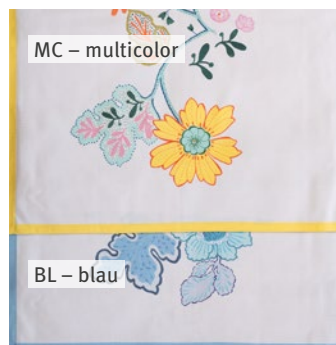

Im Flow der Farben

Summer by the Sea

MADISON

Druckdessin,
schmal gesäumt
100 % Baumwolle

MADDY

Druckdessin,
schmal gesäumt
100 % Baumwolle

BAHIA

Jacquard, Outdoor,
1 cm Saum
65 % Polyacryl, 35 % Polypropylen

FANCY

Meliertes Kissen
57 % Baumwolle, 26 % Viskose,
12 % Acrylic, 5 % Polyester
Rückseite: 100 % Baumwolle

Artikel	Größe	UVP	
MADISON	Tischläufer	50 × 150 cm	29,95 €
	Mitteldecke	100 × 100 cm	34,95 €
		130 × 130 cm	59,95 €
	Tischdecke	130 × 170 cm	79,95 €
150 × 250 cm		114,95 €	
	170 cm rd.	94,95 €	
Kissenhülle	40 × 40 cm	19,95 €	
	50 × 50 cm	25,95 €	
Schürze	70 × 90 cm	34,95 €	
MADDY	Tischläufer	50 × 150 cm	34,95 €
BAHIA	Tischläufer	44 × 145 cm	39,95 €
	Kissenhülle	40 × 60 cm	45,95 €
		44 × 44 cm	39,95 €
FANCY	Kissenhülle	31 × 51 cm	37,95 €

**FERDI**

gewebtes Karo,
schmal gesäumt
100 % Baumwolle

Artikel		Größe	UVP
FERDI	Tischset*	35 x 50 cm	5,95 €
	Geschirrtuch	50 x 70 cm	9,95 €

*Nur in den Farben OR, LU, GN

*Karo macht Laune –
in Lagune, Grasgrün
oder Orange*

**GESCHIRRTÜCHER,
SCHÜRZEN,
TISCHLÄUFER**

Druckdessin,
schmal gesäumt
100 % Baumwolle

MIRO
MC – multicolor

MIRO
BL –blau

TINS
MC – multicolor

TROPEA
MC – multicolor

OCEAN
MC – multicolor

OCEAN
BL – blau