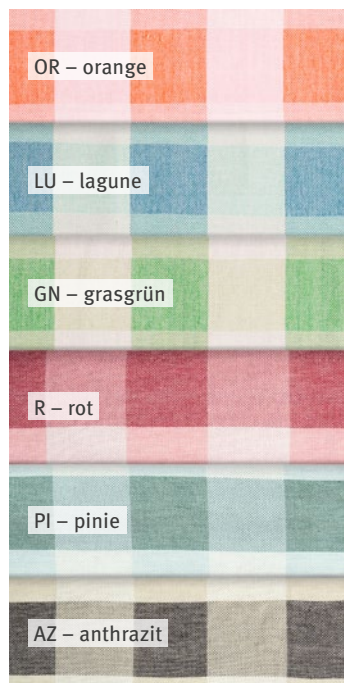

Saison

Flora & Flow

Stoffe voller Sommerfarben und Blütenopulenz: Bei Flora & Flow hängen bunte Geschirrtücher und Schürzen wie kleine Kunstwerke am Haken – und peppen den Alltag mit Pop-Art auf. Meerestier-Motive und Blockstreifen leuchten um die Wette, als hätte Andy Warhol einen Ausflug ans Meer gemacht. Florale Tischdecken blühen dazu wie Sommerwiesen in Stoff gefasst. In den Weißräumen macht sich Sommerlaune breit – salzig, sandig und mit Sonnencreme. Alles wirkt leichter. Spielerischer. Sommerlicher.

Im Flow der Farben

Summer by the Sea

MADISON

Druckdessin,
schmal gesäumt
100 % Baumwolle

MADDY

Druckdessin,
schmal gesäumt
100 % Baumwolle

BAHIA

Jacquard, Outdoor,
1 cm Saum
65 % Polyacryl, 35 % Polypropylen

FANCY

Meliertes Kissen
57 % Baumwolle, 26 % Viskose,
12 % Acrylic, 5 % Polyester
Rückseite: 100 % Baumwolle

Artikel	Größe	UVP	
MADISON	Tischläufer	50 × 150 cm	29,95 €
	Mitteldecke	100 × 100 cm	34,95 €
		130 × 130 cm	59,95 €
	Tischdecke	130 × 170 cm	79,95 €
150 × 250 cm		114,95 €	
	170 cm rd.	94,95 €	
Kissenhülle	40 × 40 cm	19,95 €	
	50 × 50 cm	25,95 €	
Schürze	70 × 90 cm	34,95 €	
MADDY	Tischläufer	50 × 150 cm	34,95 €
BAHIA	Tischläufer	44 × 145 cm	39,95 €
	Kissenhülle	40 × 60 cm	45,95 €
		44 × 44 cm	39,95 €
FANCY	Kissenhülle	31 × 51 cm	37,95 €

**FERDI**

gewebtes Karo,
schmal gesäumt
100 % Baumwolle

Artikel		Größe	UVP
FERDI	Tischset*	35 x 50 cm	5,95 €
	Geschirrtuch	50 x 70 cm	9,95 €

*Nur in den Farben OR, LU, GN

*Karo macht Laune –
in Lagune, Grasgrün
oder Orange*