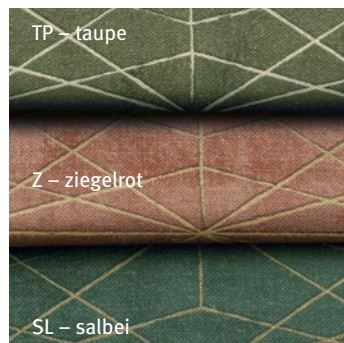

*Stil ist eine Frage
der Inszenierung*

**JOSEPHINE**

Druckdessin,
2 cm breit gesäumt
100 % Baumwolle

**JEWEL**

Druckdessin,
2 cm breit gesäumt
100 % Baumwolle

**LINUS**

Baumwollgestrick
100 % Baumwolle

**OASIS**

Leinen- / Wollgewebe
70 % Leinen, 25 % Wolle,
5 % Polyester

Artikel		Größe	UVP
JOSEPHINE	Gedeckläufer	50 × 150 cm	25,95 €
	Mitteldecke	100 × 100 cm	25,95 €
	Decke	130 × 130 cm	45,95 €
		130 × 170 cm	59,95 €
		150 × 250 cm	89,95 €
Kissenhülle	40 × 40 cm	15,95 €	
		50 × 50 cm	19,95 €

* lieferbar in den Farben B, BM, BT

*Einfach
fallen lassen*