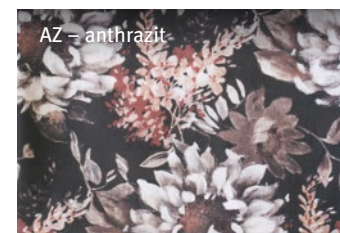

GRACE

Druckdessin,
2 cm breit gesäumt
100 % Leinen