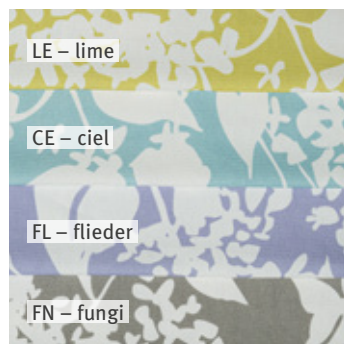

Saison

Alles blüht

Mit einem Farbrausch feiert die Natur ihr Erwachen: Feine Blätter und Blüten sprießen, Schmetterlinge flattern federleicht durch die wärmer werdenden Lüfte. Davon inspiriert verwandeln sich auch Frühstückstisch und Kaffeetafel in Blütenmeere: auf bügelfreiem Jacquard in Ciel und Weiß oder in Form scherenschnittartiger Blumen und Blätter auf farbigem Fond. Die Farbpalette reicht von modischem Flieder über frisches Lime bis hin zu schickem Funghi. Selbst wenn die Sonne sich rarmacht: „Alles blüht“ lockt mit ansteckender Fröhlichkeit zu Tisch.

*Federleicht den
Frühling herbeizaubern*

**MADELEINE**

Bügelfreier Piqué,
bedruckt, Gehrungssaum
70% Baumwolle, 30% Polyester

**LIVIA**

Druckdessin,
schmal gesäumt
100% Baumwolle

Artikel		Größe	UVP
MADELEINE	Tischläufer	45 × 120 cm	43,95 €
		50 × 150 cm	49,95 €
	Mitteldecke	100 × 100 cm	57,95 €
	Tischdecke	130 × 170 cm	99,95 €
		150 × 250 cm	159,95 €
	170 cm rd.	129,95 €	
Kissenhülle	40 × 40 cm	27,95 €	
	50 × 50 cm	35,95 €	
LIVIA	Tischläufer	50 × 150 cm	34,95 €
		100 × 100 cm	39,95 €
	Tischdecke	130 × 170 cm	79,95 €
		150 × 250 cm	129,95 €
		170 cm rd.	109,95 €
	Kissenhülle	41 × 41 cm	27,95 €
51 × 51 cm		34,95 €	