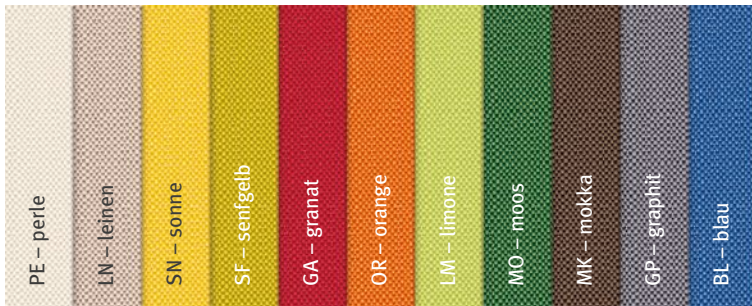

VIVA/IPANEMA

Das Beste aus zwei Welten

Edle Bicolor-Optik trifft unkompliziertes Polyester-Gewebe.
VIVA und IPANEMA bieten mit ihren umfangreichen Spektren
an leuchtenden Farben und dem hochwertigen Fleckschutz
einfach unzählige Kombinations- und Einsatzmöglichkeiten.
Ein Volltreffer, als Kissenhülle oder Tischdecke!

VIVA

Uni mit Fleckschutz, bicolor,
2 cm breit gesäumt
100% Polyester

	Größe	UVP
Set	35 × 50 cm	9,95 €
Gedeckläufer	50 × 150 cm	25,95 €
Mitteldecke	85 × 85 cm	23,95 €
Decke	130 × 170 cm	55,95 €
	130 × 220 cm	65,95 €
	160 × 260 cm	95,95 €

IPANEMA

Jacquard mit Fleckschutz,
bicolor, 2 cm breit gesäumt
100% Polyester

	Größe	UVP
Gedeckläufer	50 × 150 cm	27,95 €
Mitteldecke	100 × 100 cm	29,95 €
Decke	130 × 170 cm	59,95 €
	160 × 260 cm	109,95 €

	Größe	UVP
Decke	170 cm rd.	65,95 €
Kissenhülle	41 × 41 cm	17,95 €
	51 × 51 cm	21,95 €
Meterware	300 cm	49,95 €
Maßanfertigungen	eckig	30 – 280 cm
	rund/oval	100 – 280 cm

	Größe	UVP
Decke	170 cm rd.	75,95 €
Meterware	300 cm	55,95 €
Maßanfertigungen	eckig	30 – 280 cm
	rund/oval	100 – 280 cm

VIVA