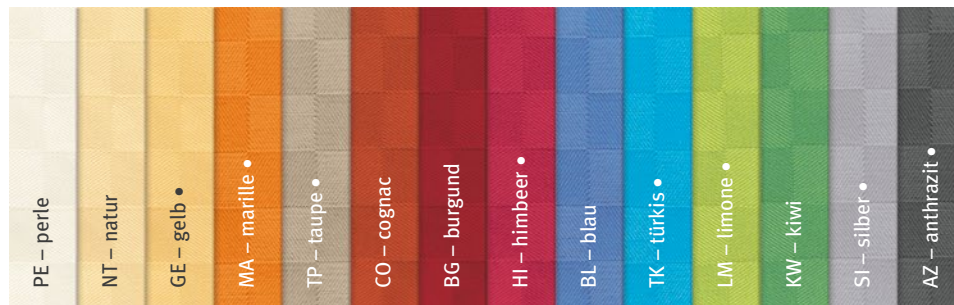

abwischbar

CASA

beschichteter Jacquard,
2 cm breit gesäumt
100% Polyester (mit Acryl-
Microbeschichtung)

(nur Unterseite bügeln)

	Größe	UVP
Set	33 × 46 cm	6,95 €
Mitteldecke	80 × 80 cm	21,95 €
Decke	135 × 170 cm	59,95 €
	135 × 220 cm	79,95 €
	140 cm rd.	59,95 €

	Größe	UVP
Decke	170 cm rd.	69,95 €
Meterware	180 cm	39,95 €
	280 cm	57,95 €
Maßanfertigungen	eckig	30 – 260 cm
	rund/oval	100 – 260 cm

• Farben bis 170 cm Breite