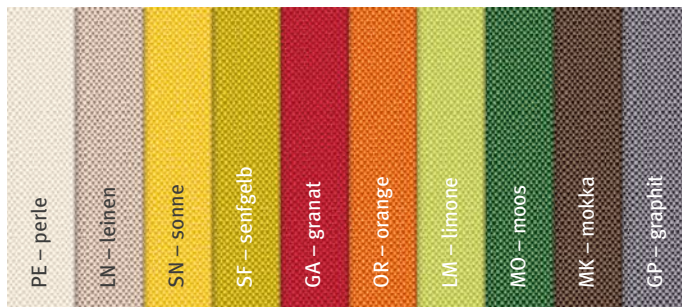

VIVA/IPANEMA

Das Beste aus zwei Welten

Edle Bicolor-Optik trifft unkompliziertes Polyester-Gewebe. VIVA und IPANEMA bieten mit ihren umfangreichen Spektren an leuchtenden Farben und dem hochwertigen Fleckschutz einfach unzählige Kombinations- und Einsatzmöglichkeiten. Immer ein Volltreffer!

VIVA

Uni mit Fleckschutz, bicolor, 2 cm breit gesäumt
100% Polyester

	Größe	UVP
Meterware	300 cm	49,95 €
Maßanfertigungen	eckig	30 – 280 cm
	rund/oval	100 – 280 cm

IPANEMA

Jacquard mit Fleckschutz, bicolor, 2 cm breit gesäumt
100% Polyester

	Größe	UVP
Gedeckläufer	50 x 150 cm	27,95 €
Mitteldecke	100 x 100 cm	29,95 €
Meterware	300 cm	55,95 €

	Größe	UVP
Maßanfertigungen	eckig	30 – 280 cm
	rund/oval	100 – 280 cm

VIVA