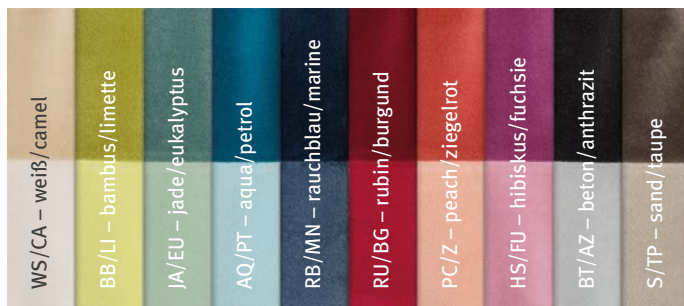

MODA/BOX

Der gefühlte Unterschied

Ganz einfach Kissen in Lieblingsstücke verwandeln. Mit ihrer samtig weichen Oberfläche und der modisch-trendigen Farbpalette setzen diese Kissenhüllen visuell wie haptisch neue Impulse für jedes Ambiente: MODA, das Doubleface zum Wenden und BOX, die klassisch gesteppte Variante. Fühlt sich gut an!

MODA

Velourskissen, Doubleface
100% Polyester

	Größe	UVP
Kissenhülle	30 × 50 cm	13,95 €
	40 × 40 cm	13,95 €
	50 × 50 cm	18,95 €

BOX

Velourskissen, gesteppt
100% Polyester

	Größe	UVP
Kissenhülle	40 × 40 cm	19,95 €
	50 × 50 cm	25,95 €

MODA