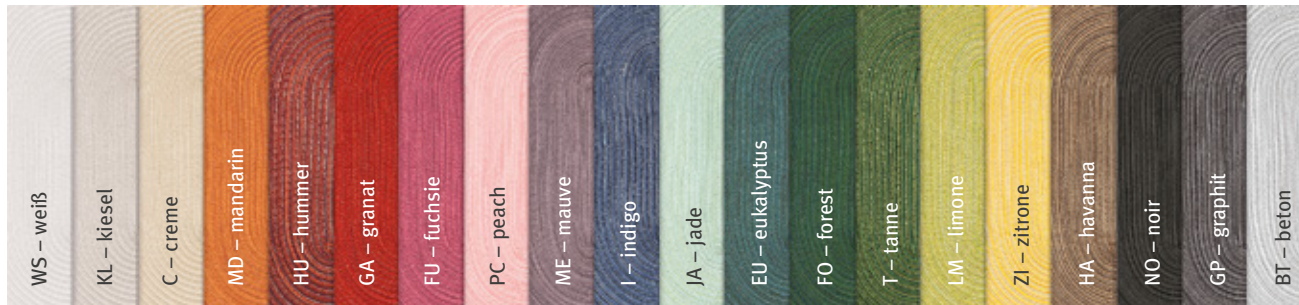

SAMBA

Überzeugend anders

Verleiht jedem Tisch einen unkonventionellen Look:
 Der Klassiker kommt unaufdringlich neu interpretiert
 und lädt mit seiner großen Palette an trendigen Farben
 zum Kombinieren ein. Wie wäre es mit Peach und
 Beton? Oder Kristall und Platin?

SAMBA

rund und oval
 100% Polyester

	Größe	UVP
Tischset	38 cm rd.	7,50 €
	48 x 33 cm ov.	7,50 €

SAMBA

rund mit Glanzgarn
 100% Polyester

	Größe	UVP
Tischset	38 cm rd.	7,50 €

SAMBA – rund und oval

SAMBA – rund mit Glanzgarn