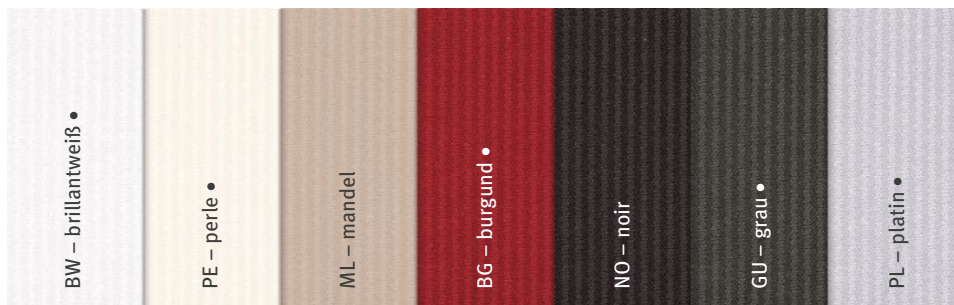

PROFILINE

MONDO

Pure Eleganz

Ob für die festliche Tafel oder das besondere Tapas-Buffer:
Mit seinem schlichten Jacquard-Streifen verleiht MONDO
feierlichen Anlässen eine ganz eigene elegante Note. Für
Gäste nur das Beste!

fleckgeschützt

MONDO

Jacquard mit Fleckschutz,
2 cm breit gesäumt
60% Baumwolle, 40% Polyester

	Größe	UVP
Tischset	32 × 48 cm	8,95 €
Serviette	40 × 40 cm*	8,95 €
Tischläufer	50 × 150 cm	31,95 €
Tischdecke	130 × 170 cm	79,95 €
	130 × 220 cm	89,95 €
	160 × 260 cm	130,95 €

* schmal gesäumt

	Größe	UVP
Tischdecke	170 cm rd.	93,95 €
Meterware	180 cm	60,95 €
	280 cm	83,95 €
Maßanfertigungen	eckig	30 – 260 cm
	rund/oval	100 – 260 cm

• Farben bis 260 cm Breite