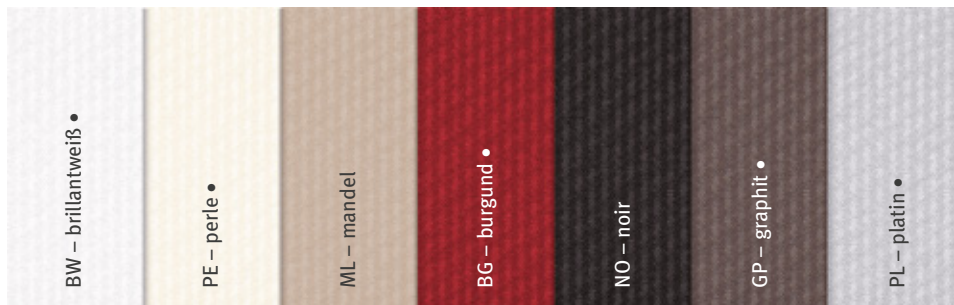

## MONDO

Jacquard mit Fleckschutz,  
2 cm breit gesäumt  
60% Baumwolle, 40% Polyester

	Größe	UVP
Tischset	32 × 48 cm	8,95 €
Serviette	40 × 40 cm*	8,95 €
Tischläufer	50 × 150 cm	31,95 €
Tischdecke	130 × 170 cm	79,95 €
	130 × 220 cm	89,95 €
	160 × 260 cm	130,95 €

\* schmal gesäumt

	Größe	UVP
Tischdecke	170 cm rd.	93,95 €
Meterware	180 cm	60,95 €
	280 cm	83,95 €
Maßanfertigungen	eckig	30 – 260 cm
	rund/oval	100 – 260 cm

• Farben bis 260 cm Breite