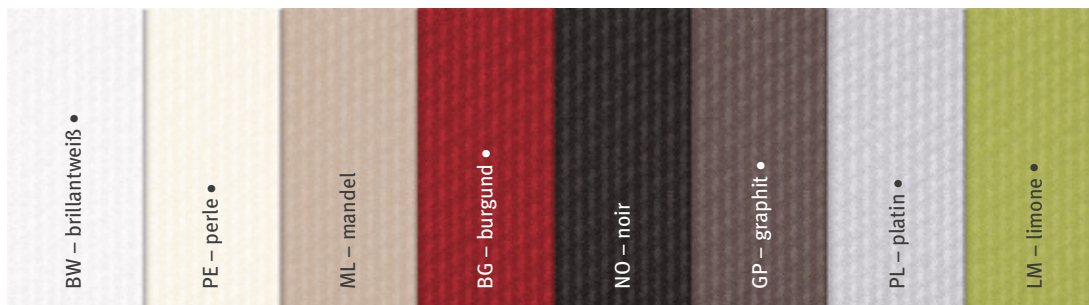

## MONDO

Jacquard mit Fleckschutz,  
2 cm breit gesäumt  
60% Baumwolle, 40% Polyester

	Größe	UVP
Tischset	32 × 48 cm	8,95 €
Serviette	40 × 40 cm*	8,95 €
Tischläufer	50 × 150 cm	31,95 €
Tischdecke	130 × 170 cm	79,95 €
	130 × 220 cm	89,95 €
	160 × 260 cm	130,95 €

\* schmal gesäumt

	Größe	UVP
Tischdecke	170 cm rd.	93,95 €
Meterware	180 cm	60,95 €
	280 cm	83,95 €
Maßanfertigungen	eckig	30 – 260 cm
	rund/oval	100 – 260 cm

• Farben bis 260 cm Breite