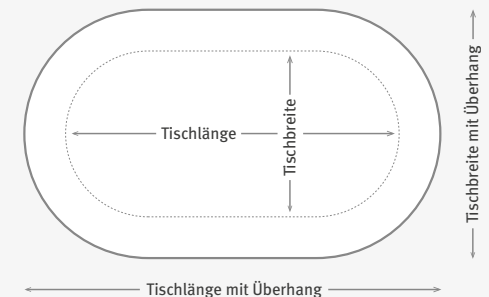

Ovale Tische

Messen Sie die Länge und die Breite des Tisches und rechnen Sie den gewünschten Überhang umlaufend dazu.