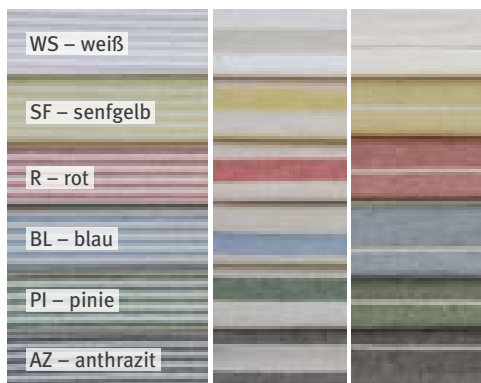

*Motiviert zum Mithelfen*

*Für noch mehr  
Frische in der Küche*

**FELIZIA**

Druckdessin,  
schmal gesäumt  
100 % Baumwolle

**FAVIO**

Druckdessin,  
schmal gesäumt  
100 % Baumwolle

**PICO**

Waffelpiqué,  
schmal gesäumt  
100 % Baumwolle