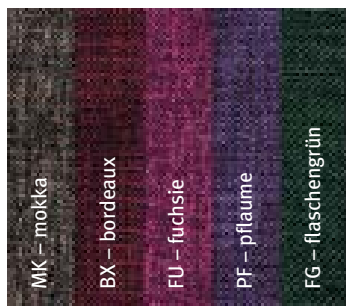

HARRIS/LANA

Stilvolle Akzente im Wohnraum

Zwei Stoffe, ein Sieger: Ihr Zuhause. Die Kissen HARRIS in melierter Tweedoptik akzentuieren jedes Zimmer, während die kuschelweichen Wollfleecekissen LANA für luxuriöse Momente im Alltag sorgen.

HARRIS

melierter Tweedoptik
70% Polyester, 30% Polyacryl

LANA

Wollfleecekissen
85% Polyester, 10% Wolle,
5% Polyacryl

	Größe	UVP
Kissenhülle	40 × 40 cm	17,95 €
	40 × 60 cm	21,95 €
	50 × 50 cm	21,95 €
Bodenkissen	56 × 56 cm	33,95 €

	Größe	UVP
Kissenhülle	30 × 50 cm	19,95 €
	40 × 40 cm	19,95 €
	50 × 50 cm	27,95 €
	60 × 60 cm	39,95 €

HARRIS