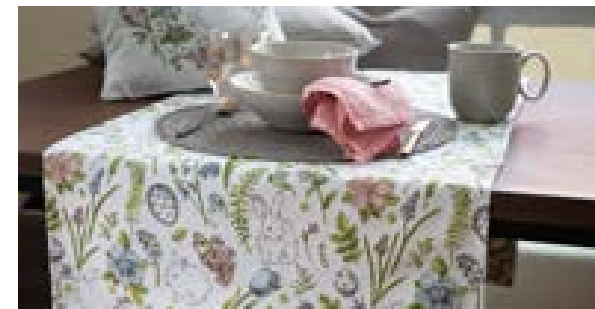

ELLA-K

Druckdessin
Vorderseite: 100 % Baumwolle
Rückseite (JOE): 40 % Baumwolle,
35 % Viskose, 15 % Leinen,
10 % Polyester

Artikel	Größe	UVP	
PURE	Tischset	35 × 50 cm	13,95 €
	Serviette	45 × 45 cm^a	13,95 €
	Gedeckläufer	50 × 150 cm	49,95 €
	Mitteldecke	100 × 100 cm	59,95 €
	Tischdecke	130 × 170 cm	129,95 €
		130 × 220 cm	159,95 €
		150 × 250 cm	199,95 €
		170 cm rd.	159,95 €
	Kissenhülle	41 × 41 cm	29,95 €
		51 × 51 cm	37,95 €
Meterware	190 cm	79,95 €	
Maßanfertigungen	eckig	30 – 170 cm	
	rund/oval	150 – 170 cm	
FINE	Serviette	40 × 40 cm	10,95 €
ELLA	Serviette	45 × 45 cm^b	7,95 €
	Gedeckläufer	50 × 150 cm	29,95 €
	Mitteldecke	100 × 100 cm	33,95 €
	Tischdecke	130 × 170 cm	65,95 €
		150 × 250 cm	119,95 €
	170 cm rd.	89,95 €	
ELLA-K	Kissenhülle	31 × 51 cm	29,95 €
		41 × 41 cm	29,95 €
		51 × 51 cm	39,95 €

^a schmal gesäumt
^b Rollsaum

*Mehr Raum
zum Wohlfühlen*