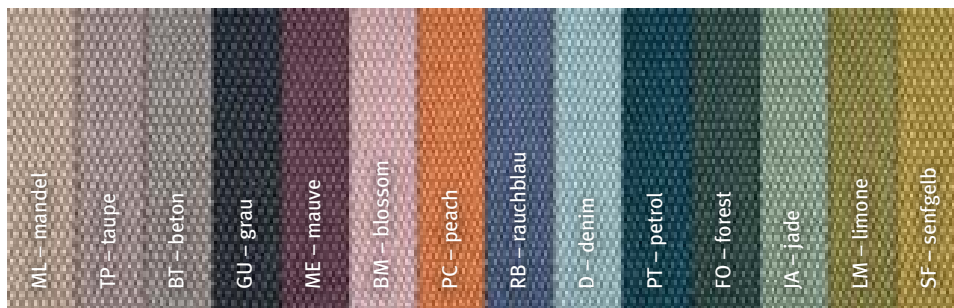

# MAXIME

*All-time-Allrounder*

Ein wahres Kombinationstalent in Farbwelten und Strukturen. MAXIME greift Grundtöne auf und sorgt zugleich für spannende Abwechslung. Und das nicht zuletzt dank seines Multicolorgewebes in Farben für noch mehr Tiefgang.