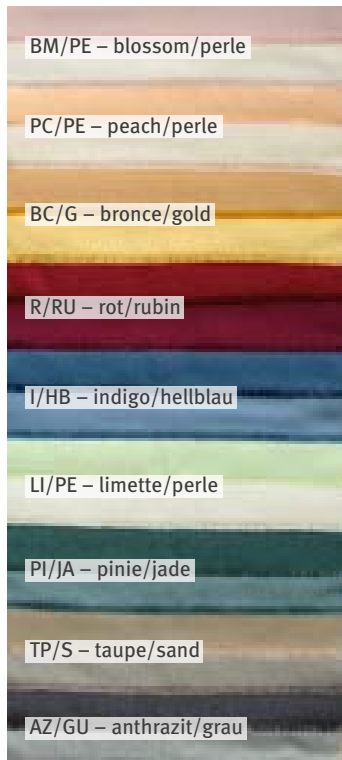

DOPPIO

Strukturuni gefranst
mit Fleckschutz
100 % Polyester

Artikel	Größe	UVP
DOPPIO	Tischset	33 × 48 cm 15,95 €

*Gute Stimmung
gibt den Ton an.*