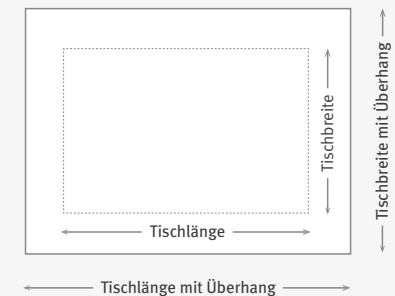

Rechteckige oder quadratische Tische

Messen Sie die Breite und die Länge des Tisches und rechnen Sie an jeder Seite den gewünschten Überhang dazu.