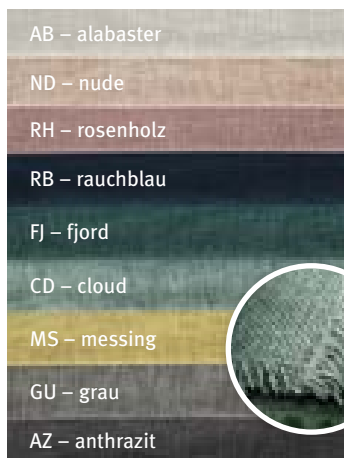

LASSE

Strukturuni,
gefranst
40% Baumwolle,
35% Modal, 25% Leinen