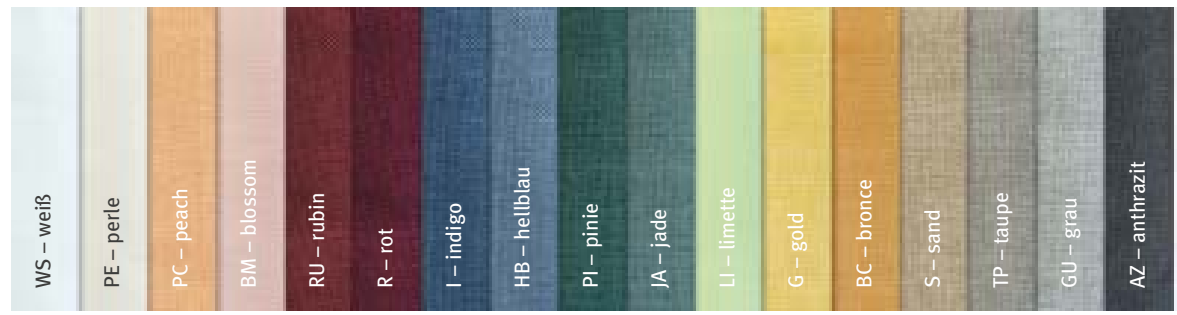

## PANAMA

Strukturuni mit Fleckschutz,  
2 cm breit gesäumt  
100% Polyester

	Größe	UVP
Tischset	33 × 48 cm	6,95 €
Serviette	40 × 40 cm*	5,95 €
Tischläufer	40 × 100 cm	15,95 €
Gedeckläufer	50 × 150 cm	19,95 €
Mitteldecke	85 × 85 cm	19,95 €
	100 × 100 cm	25,95 €
Tischdecke	130 × 130 cm	35,95 €
	130 × 170 cm	49,95 €
	130 × 220 cm	65,95 €

\* schmal gesäumt

	Größe	UVP
Tischdecke	150 × 250 cm	79,95 €
	150 × 300 cm	95,95 €
	170 cm rd.	59,95 €
Kissenhülle	40 × 40 cm	15,95 €
	50 × 50 cm	19,95 €
Meterware	280 cm	45,95 €
Maßanfertigungen	eckig	30 – 260 cm
	rund/oval	100 – 260 cm