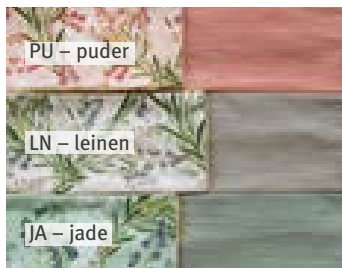

## PURE

Leinenuni,  
Gehungssaum  
100 % Leinen