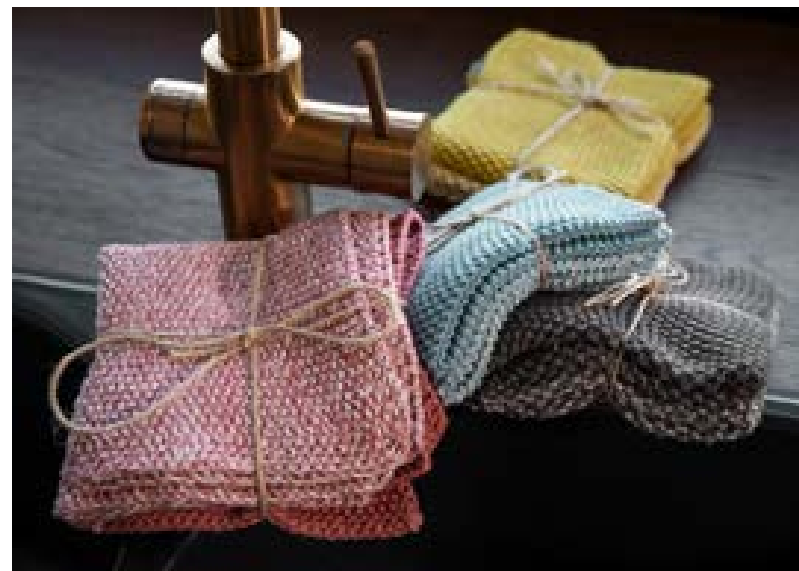

*Für noch mehr
Frische in der Küche*