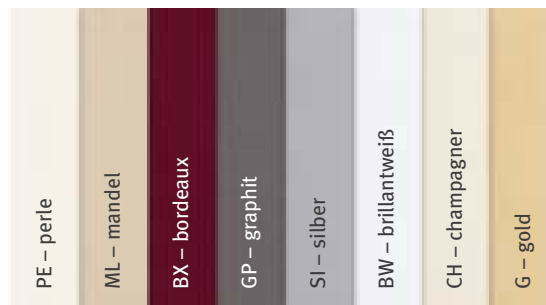

PALACE/SOLID

Casual Dining

Edler floraler Jacquard und feinsten Uni-Satin bieten genau den passenden Rahmen, um gemeinsam mit Freunden und Familie wunderbare Speisen zu genießen! Der seidige Glanz der Decken und ihre dezenten Farben unterstreichen jeden fein gedeckten Tisch. Auf den zwanglosen Genuss!

PALACE

Jacquard mit Gehrungssaum
100% Baumwolle

SOLID

Uni-Satin mit Gehrungssaum
100% Baumwolle

	Größe	UVP
Serviette	45 x 45 cm*	9,95 €
Gedeckläufer	50 x 150 cm	29,95 €
Mitteldecke	90 x 90 cm	29,95 €
Tischdecke	135 x 170 cm	69,95 €
	135 x 220 cm	79,95 €
	150 x 250 cm	99,95 €
	170 cm rd.	79,95 €
Meterware	300 cm	59,95 €
Maßanfertigungen	eckig	30 – 280 cm
	rund/oval	100 – 280 cm

* schmal gesäumt

PALACE

SOLID