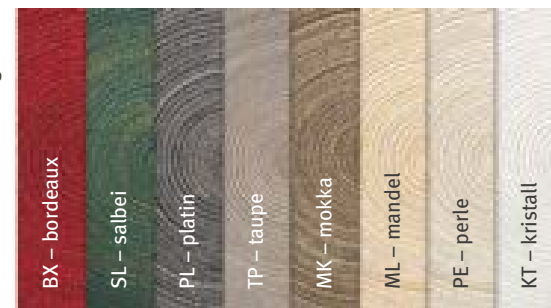

## SAMBA

rund mit Glanzgarn  
100% Polyester

	Größe	UVP
Tischset	38 cm rd.	6,50 €

SAMBA – rund und oval

SAMBA – rund mit Glanzgarn