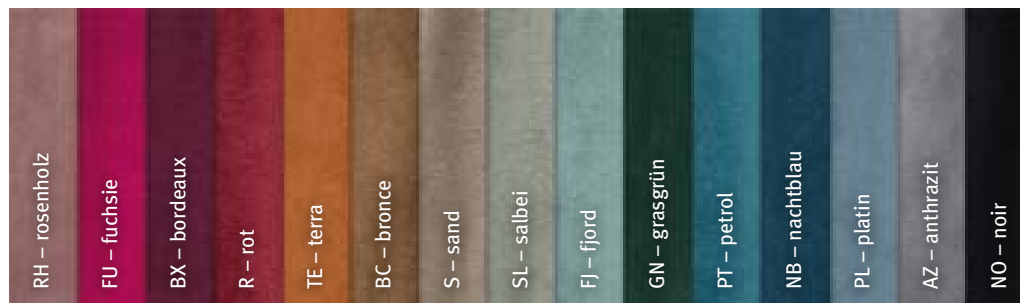

SALON/TARTUFO/LULU

Samtweiche Momente

Wellness zum Fühlen: SALON vereint eine samtweiche Oberfläche in edlen schimmernden Edelsteintönen mit einem trendigen schwarzen Keder zu einem einzigartigen Gesamterlebnis. Mit ungewöhnlichen raffinierten Details bestechen TARTUFO und LULU. Alles echte Style-Highlights eben.

SALON¹

Samtkissen mit Keder
100% Polyester

	Größe	UVP
Kissenhülle	31 × 51 cm	25,95 €
	41 × 41 cm	25,95 €
	51 × 51 cm	29,95 €

TARTUFO²

Samtkissen
100% Polyester

	Größe	UVP
Kissenhülle	40 × 40 cm	25,95 €
	50 × 50 cm	29,95 €

LULU³

Samtkissen
100% Polyester

	Größe	UVP
Kissenhülle	30 × 50 cm	25,95 €
Kissen gefüllt	40 cm rd.	39,95 €