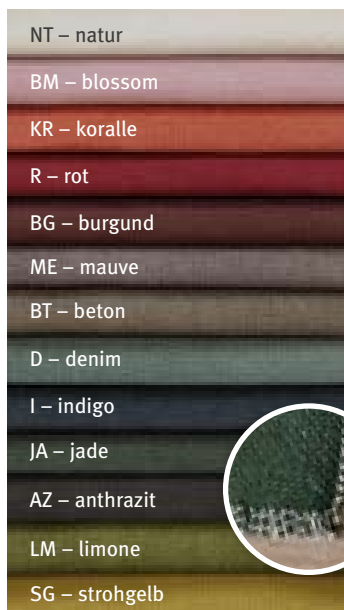

LASSE

Strukturuni,
gefranst
40% Baumwolle,
35% Modal, 25% Leinen

SUNA

Uni gefranst,
prewashed
100% Baumwolle

Artikel	Größe	UVP	
LASSE	Tischset	35 × 50 cm	12,95 €
	Deckchen	40 × 40 cm	12,95 €
	Gedeckläufer	50 × 150 cm	43,95 €
	Mitteldecke	90 × 90 cm	43,95 €
	Kissenhülle	31 × 51 cm	32,95 €
		41 × 41 cm	32,95 €
	51 × 51 cm	43,95 €	
SUNA	Tischset	33 × 48 cm	9,95 €

Best friend BOB