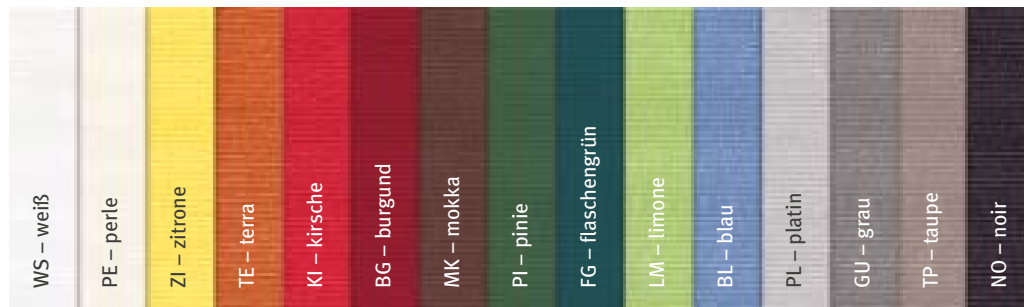

COMO

Rips, 2 cm breit gesäumt
50% Baumwolle, 50% Polyester

	Größe	UVP
Tischset	35 x 50 cm	6,95 €
Serviette	40 x 40 cm*	6,95 €
Gedeckläufer	50 x 150 cm	19,95 €
Mitteldecke	85 x 85 cm	19,95 €
	100 x 100 cm	23,95 €
Tischdecke	135 x 170 cm	43,95 €
	135 x 220 cm	59,95 €
	160 x 260 cm	79,95 €

	Größe	UVP
Tischdecke	170 cm rd.	53,95 €
Kissenhülle	40 x 40 cm	13,95 €
	50 x 50 cm	16,95 €
Sitzkissen**	42 x 42 cm	22,95 €
Meterware	280 cm	39,95 €
Maßanfertigungen	eckig	30 – 260 cm
	rund/oval	100 – 260 cm

* schmal gesäumt; ** lieferbar in den Farben BG, KI, LM, MK, PE, TE, TP