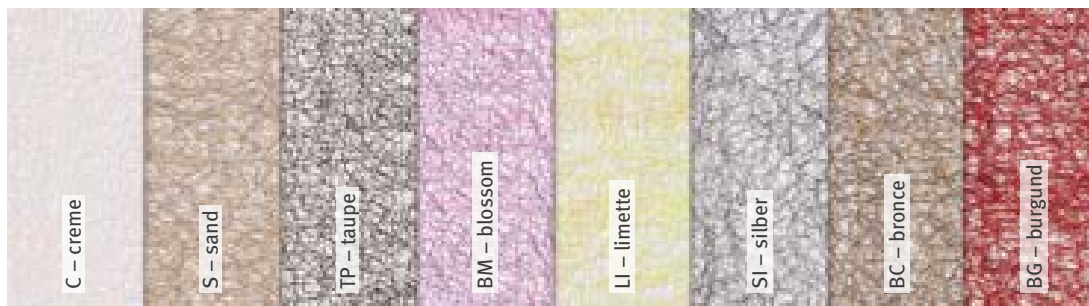

VENETO

mit Rollsaum
100% Polyester

	Größe	UVP
Tischband	30 × 260 cm	29,95 €
Tischläufer	40 × 120 cm	19,95 €
Gedeckläufer	45 × 140 cm	25,95 €
Mitteldecke	90 × 90 cm	29,95 €