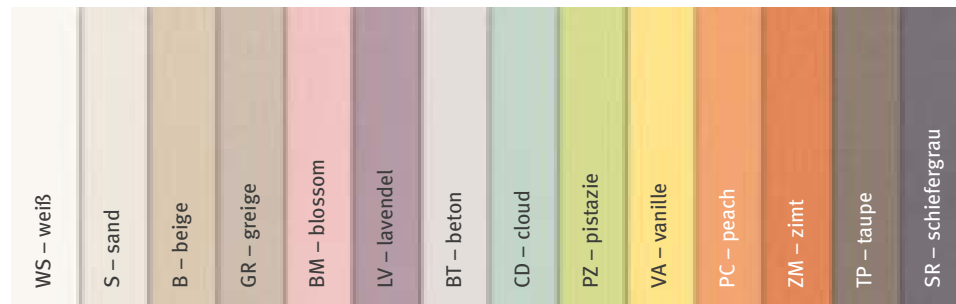

ONE

Uni, 2 cm breit gesäumt
100% Baumwolle

	Größe	UVP
Tischset	35 × 50 cm	7,50 €
Serviette	40 × 40 cm*	6,50 €
Gedeckläufer	50 × 150 cm	24,95 €
Mitteldecke	90 × 90 cm	24,95 €
Tischdecke	135 × 170 cm	53,95 €
	135 × 220 cm	63,95 €
	150 × 250 cm	73,95 €

	Größe	UVP
Tischdecke	150 × 300 cm**	95,95 €
	150 × 350 cm**	105,95 €
Kissenhülle	41 × 41 cm	17,95 €
	51 × 51 cm	21,95 €
Meterware	280 cm	52,95 €
Maßanfertigungen	eckig	30 – 260 cm
	rund/oval	100 – 260 cm

* schmal gesäumt; ** lieferbar in den Farben BT, GR, S, SR, TP