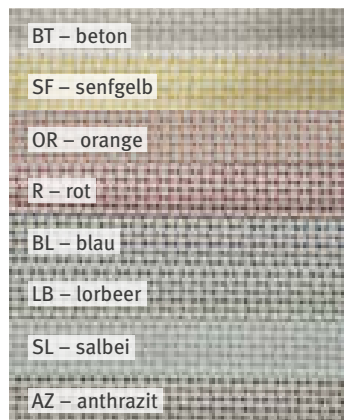

BOB

Druckdessin,
schmal gesäumt
100 % Baumwolle

Artikel		Größe	UVP
LISKA	Serviette	40 × 40 cm*	11,95 €
	Gedeckläufer	50 × 150 cm	55,95 €
	Kissenhülle	31 × 51 cm	33,95 €
		41 × 41 cm	33,95 €
51 × 51 cm		39,95 €	
BOB	Tischset	35 × 50 cm	6,95 €
	Serviette	40 × 40 cm	5,95 €
	Gedeckläufer	50 × 150 cm	19,95 €
	Mitteldecke	90 × 90 cm	19,95 €
	Tischdecke	130 × 170 cm	59,95 €
		150 × 250 cm	89,95 €
	Kissenhülle	30 × 50 cm	15,95 €
		40 × 40 cm	15,95 €
		50 × 50 cm	19,95 €
Geschirrtuch	50 × 70 cm	9,95 €	

* schmal gesäumt