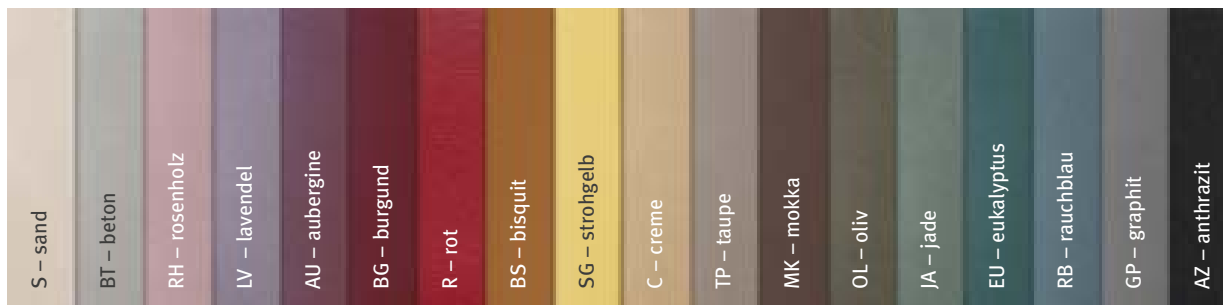

JAZZ/PEARL

Die besondere Note

Spielt die gesamte Klaviatur der Wohnstile: Mit eleganter Lederoptik, breiter Farbpalette, angenehmer natürlicher Haptik und dem unkomplizierten Handling gehören JAZZ und PEARL auf jeden Tisch. PEARL in edler Metallic-Optik als glamouröses Solo oder in einer Combo mit JAZZ. – Das groovt!

PEARL

Kunstleder
50% Polyurethan, 50% Polyamid

	Größe	UVP
Tischset	33 x 46 cm	11,95 €

JAZZ

Kunstleder
50% Polyurethan, 50% Polyamid

	Größe	UVP
Tischset	33 x 46 cm	9,95 €
	38 cm rd.*	10,95 €

* lieferbar in den Farben AZ, BT, GP, S, TP

JAZZ