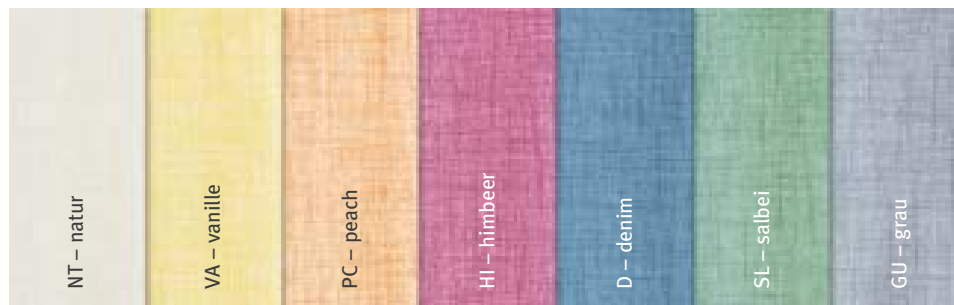

FINCA

Perfekt für drinnen und draußen

Familienfeiern, Gartenfeste, Freilufttafeln: Die dezenten Sorbetfarben von FINCA bringen jeden Tisch zum Strahlen und laden zum Entspannen ein. Die abwischbare Tischdecke besteht mit einer angenehmen textilen Haptik und ist auch im Alltag ein toller Hingucker und schön praktisch im täglichen Gebrauch.

abwischbar

FINCA

Druckdessin,
2 cm breit gesäumt
60% Polyester, 40% Baumwolle
(mit Acryl-Microbeschichtung)

(nur Unterseite bügeln)

	Größe	UVP
Tischset	33 × 48 cm	5,50 €
Mitteldecke	85 × 85 cm	16,95 €
Tischdecke	130 × 170 cm	42,95 €
	130 × 220 cm	52,95 €

	Größe	UVP
Tischdecke	170 cm rd.	52,95 €
Meterware	160 cm	20,95 €
Maßanfertigungen	eckig	30 – 260 cm
	rund/oval	100 – 260 cm