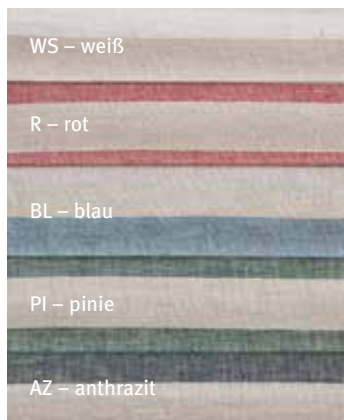

NICLAS

gewebter Streifen,
schmal gesäumt
50% Leinen, 50% Baumwolle

Artikel	Größe	UVP	
LINCOT	Serviette	40 × 40 cm	7,95 €
	Gedeckläufer	50 × 150 cm	29,95 €
	Kissenhülle	50 × 50 cm	25,95 €
	Schürze	60 × 88 cm	35,95 €
	Geschirrtuch	50 × 70 cm	12,95 €
COLLIN	Serviette	40 × 40 cm	7,95 €
	Gedeckläufer	50 × 150 cm	29,95 €
	Kissenhülle	30 × 50 cm	19,95 €
		40 × 40 cm	19,95 €
	Geschirrtuch	50 × 70 cm	12,95 €
NICLAS	Gedeckläufer	50 × 150 cm	29,95 €
	Mitteldecke	100 × 100 cm	35,95 €
	Decke	130 × 170 cm	69,95 €
		150 × 250 cm	109,95 €
	Kissenhülle	40 × 40 cm	19,95 €
		50 × 50 cm	25,95 €
Geschirrtuch	50 × 70 cm	12,95 €