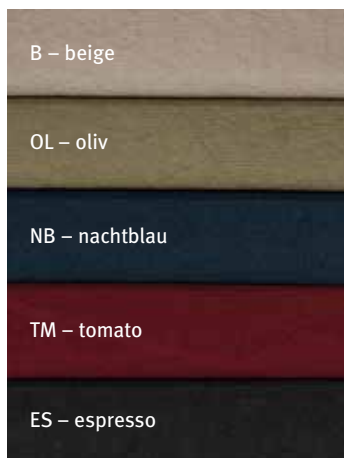

<sup>a</sup> Rückseite MELVA

<sup>b</sup> lieferbar in den Farben B, SF

<sup>c</sup> Preis je 2er-Pack