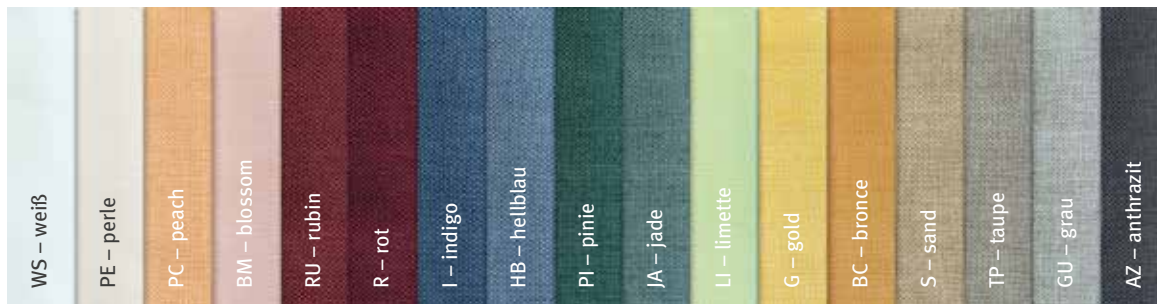

PANAMA

Dezente Eleganz

Das Leben an einer liebevoll gedeckten Tafel genießen. Egal, wen Sie zu Besuch haben – PANAMA punktet mit natürlicher Haptik und Fleckschutz bei pflegeleichtem Handling. Die melierte Optik und die lebendige Gewebestruktur wirken dabei schlicht und elegant. Understatement-Chic für jeden Tag.

PANAMA

Strukturuni mit Fleckschutz,
2 cm breit gesäumt
100% Polyester

	Größe	UVP
Set	33 × 48 cm	6,95 €
Serviette	40 × 40 cm*	5,95 €
Tischläufer	40 × 100 cm	15,95 €
Gedeckläufer	50 × 150 cm	19,95 €
Mitteldecke	85 × 85 cm	19,95 €
	100 × 100 cm	25,95 €
Decke	130 × 130 cm	35,95 €
	130 × 170 cm	49,95 €
	130 × 220 cm	65,95 €

* schmal gesäumt

	Größe	UVP
Decke	150 × 250 cm	79,95 €
	150 × 300 cm	95,95 €
	170 cm rd.	59,95 €
Kissenhülle	40 × 40 cm	15,95 €
	50 × 50 cm	19,95 €
Meterware	280 cm	45,95 €
Maßanfertigungen	eckig	30 – 260 cm
	rund/oval	100 – 260 cm

fleckgeschützt