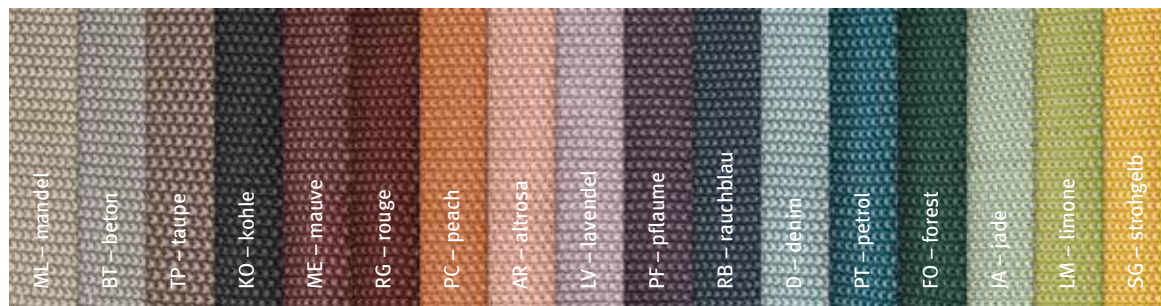

## SENSO

Baumwollgestrick  
100% Baumwolle

	Größe	UVP
Kissenhülle	30 × 50 cm	28,95 €
	40 × 40 cm	28,95 €
Plaid	135 × 190 cm*	99,95 €

\* lieferbar in den Farben AR, BT, FO, LM, ML, TP