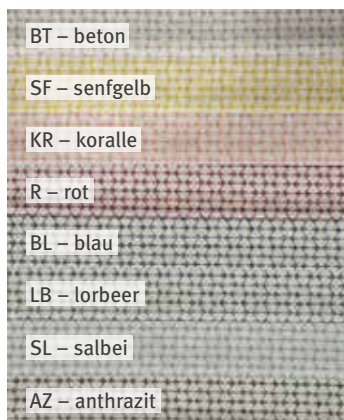

BOB

Druckdessin,
schmal gesäumt
100 % Baumwolle