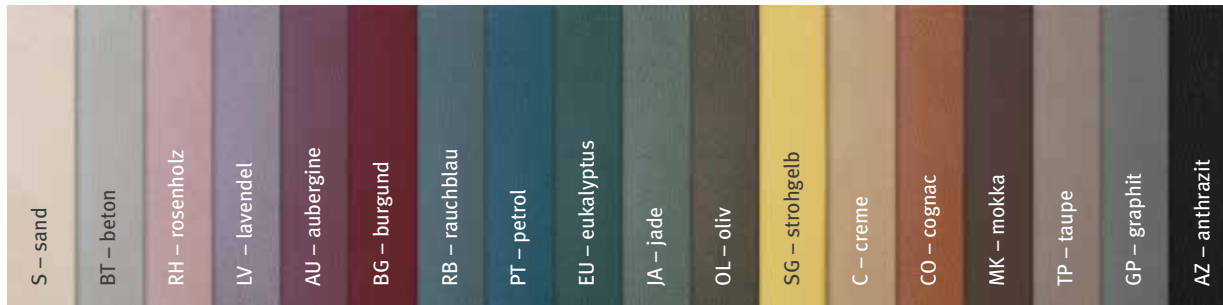

JAZZ

Die besondere Note

Spielt die gesamte Klaviatur der Wohnstile: Mit eleganter Lederoptik, breiter Farbpalette, angenehmer natürlicher Haptik und dem unkomplizierten Handling gehört JAZZ ganz einfach auf jeden Tisch. Das groovt!

JAZZ

Kunstleder
50% Polyurethan, 50% Polyamid

	Größe	UVP
Set	33 x 46 cm	9,95 €
	38 cm rd.*	10,95 €

* lieferbar in den Farben AZ, BT, GP, S, TP