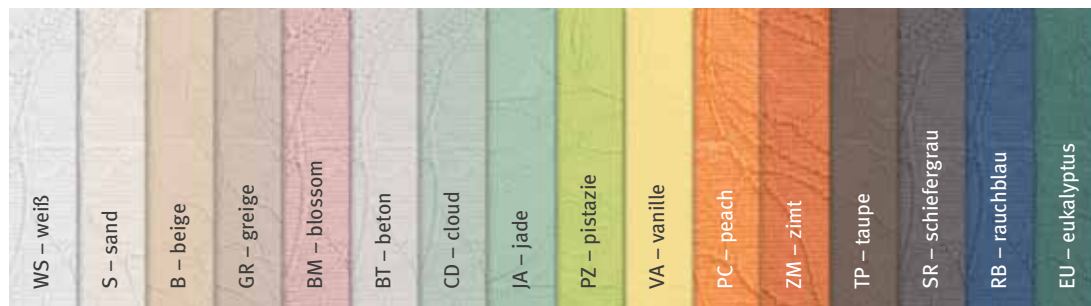

JUNO

Natürlich stilsicher

In trendigen Farben und ausdrucksstarker Piqué-Struktur zaubert der bügelfreie Jacquard JUNO stilvolle Stimmung in jeden Raum. Reine Baumwollqualität, raffinierte Dessinierung und edle Haptik komplettieren den lässigen Auftritt. 100% Natur, Lebensfreude pur!

JUNO

bügelfreier Jacquard, 2 cm breit gesäumt
100% Baumwolle

	Größe	UVP
Set	35 x 50 cm	7,95 €
Gedeckläufer	50 x 150 cm	27,95 €
Mitteldecke	100 x 100 cm	31,95 €
Decke	135 x 170 cm	59,95 €
	135 x 220 cm	69,95 €
	160 x 260 cm	85,95 €

	Größe	UVP
Decke	170 cm rd.	65,95 €
Kissenhülle	40 x 40 cm	17,95 €
	50 x 50 cm	20,95 €
Meterware	280 cm	59,95 €
Maßanfertigungen	eckig	30 – 260 cm
	rund/oval	100 – 260 cm