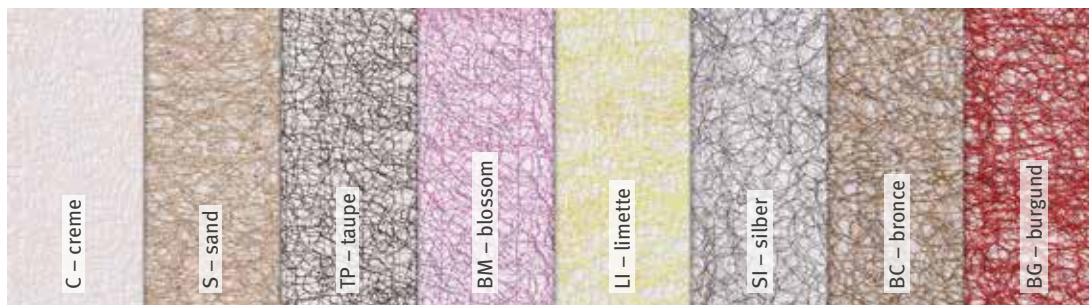

VENETO

mit Rollsaum
100% Polyester

	Größe	UVP
Tischband	30 x 260 cm	29,95 €
Tischläufer	40 x 120 cm	19,95 €
Gedeckläufer	45 x 140 cm	25,95 €
Mitteldecke	90 x 90 cm	29,95 €