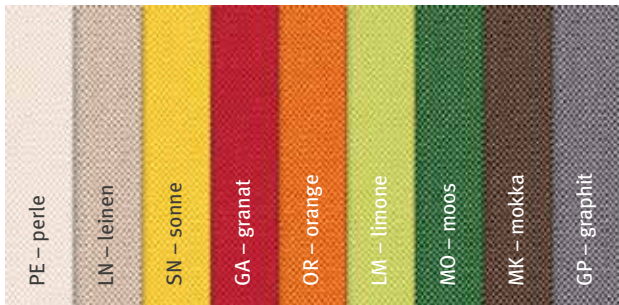

VIVA/IPANEMA

Das Beste aus zwei Welten

Edle Bicolor-Optik trifft unkompliziertes Polyester-Gewebe. VIVA und IPANEMA bieten mit ihren umfangreichen Spektren an leuchtenden Farben und dem hochwertigen Fleckschutz einfach unzählige Kombinations- und Einsatzmöglichkeiten. Immer ein Volltreffer!

VIVA

Uni mit Fleckschutz, bicolor, 2 cm breit gesäumt
100% Polyester

	Größe	UVP
Meterware	300 cm	49,95 €
Maßanfertigungen	eckig	30 – 280 cm
	rund/oval	100 – 280 cm

IPANEMA

Jacquard mit Fleckschutz, bicolor, 2 cm breit gesäumt
100% Polyester

	Größe	UVP
Gedeckläufer	50 x 150 cm	27,95 €
Mitteldecke	100 x 100 cm	29,95 €
Meterware	300 cm	55,95 €

Maßanfertigungen	eckig	30 – 280 cm
	rund/oval	100 – 280 cm

VIVA