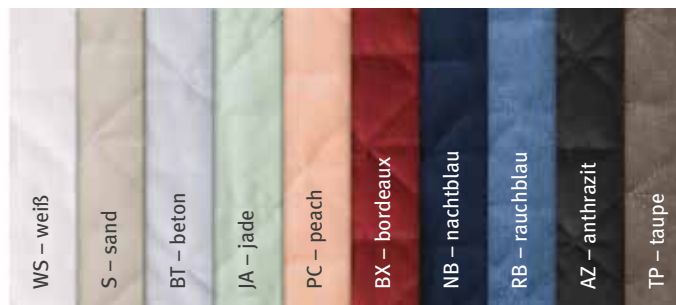

MODA/BOX

Der gefühlte Unterschied

Ganz einfach Kissen in Lieblingsstücke verwandeln. Mit ihrer samtig weichen Oberfläche und der modisch-trendigen Farbpalette setzen diese Kissenhüllen visuell wie haptisch neue Impulse für jedes Ambiente: MODA, das Doubleface zum Wenden und BOX, die klassisch gesteppte Variante. Fühlt sich gut an!

MODA

Velourskissen, Doubleface
100% Polyester

	Größe	UVP
Kissenhülle	30 × 50 cm	13,95 €
	40 × 40 cm	13,95 €
	50 × 50 cm	18,95 €

BOX

Velourskissen, gesteppt
100% Polyester

	Größe	UVP
Kissenhülle	40 × 40 cm	19,95 €
	50 × 50 cm	25,95 €

MODA

BOX