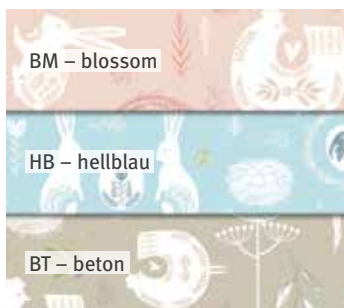

OSCAR

Druckdessin,
schmal gesäumt
100 % Baumwolle