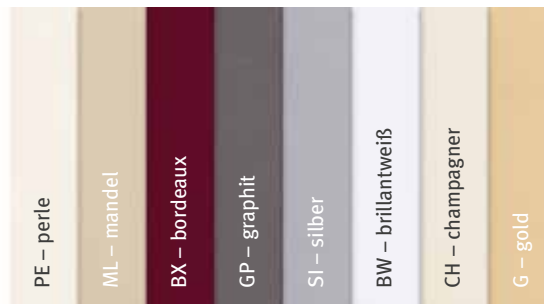

PALACE/SOLID

Casual Dining

Edler floraler Jacquard und feinsten Uni-Satin bieten genau den passenden Rahmen, um gemeinsam mit Freunden und Familie wunderbare Speisen zu genießen! Der seidige Glanz der Decken und ihre dezenten Farben unterstreichen jeden fein gedeckten Tisch. Auf den zwanglosen Genuss!

PALACE

Jacquard mit Gehrungssaum
100% Baumwolle

SOLID

Uni-Satin mit Gehrungssaum
100% Baumwolle

	Größe	UVP
Serviette	45 × 45 cm*	9,95 €
Gedeckläufer	50 × 150 cm	29,95 €
Mitteldecke	90 × 90 cm	29,95 €
Decke	135 × 170 cm	69,95 €
	135 × 220 cm	79,95 €
	150 × 250 cm	99,95 €
	170 cm rd.	79,95 €
Meterware	300 cm	59,95 €
Maßanfertigungen	eckig 30 – 280 cm	

* schmal gesäumt

PALACE

SOLID