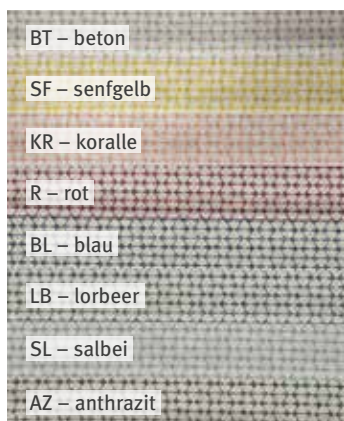

LASSE

Strukturuni,
gefranst
40% Baumwolle,
35% Modal, 25% Leinen

RYA

Unikissen gefranst,
prewashed
100% Baumwolle

BOB

Druckdessin,
schmal gesäumt
100% Baumwolle

Artikel		Größe	UVP
LASSE	Set	35 × 50 cm	12,95 €
	Deckchen	40 × 40 cm	12,95 €
	Gedeckläufer	50 × 150 cm	43,95 €
	Mitteldecke	90 × 90 cm	43,95 €
	Kissenhülle	31 × 51 cm	32,95 €
		41 × 41 cm	32,95 €
		51 × 51 cm	43,95 €
RYA	Kissenhülle	41 × 41 cm	19,95 €
		51 × 51 cm	25,95 €
BOB	Set	35 × 50 cm	6,95 €
	Serviette	40 × 40 cm	5,95 €
	Gedeckläufer	50 × 150 cm	19,95 €
	Mitteldecke	90 × 90 cm	19,95 €
	Decke	130 × 170 cm	59,95 €
		150 × 250 cm	89,95 €
	Kissenhülle	30 × 50 cm	15,95 €
	40 × 40 cm	15,95 €	
	50 × 50 cm	19,95 €	
Geschirrtuch	50 × 70 cm	9,95 €	

USED LOOK
meets BOB

Der Mix macht's!