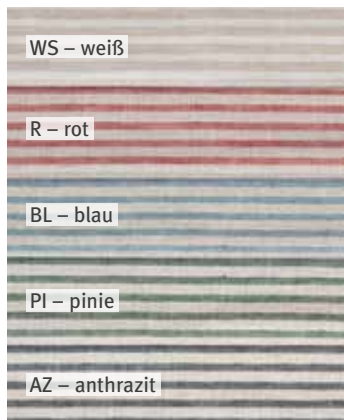

COLLIN

gewebter Streifen,
schmal gesäumt
50% Leinen, 50% Baumwolle