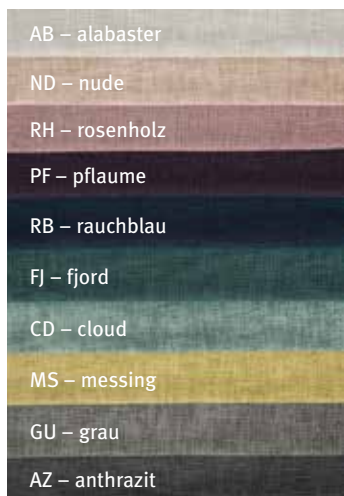

<sup>a</sup> schmal gesäumt

<sup>b</sup> lieferbar in den Farben AZ, GU, KL, TP, WS

<sup>c</sup> lieferbar in den Farben GU, KL, KR, ME