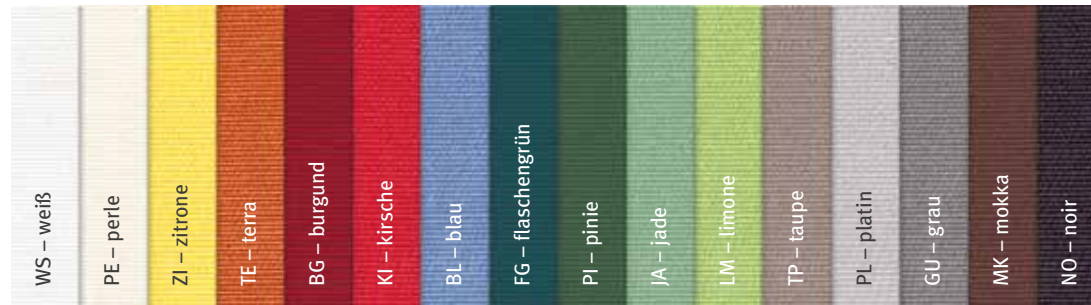

COMO

Rips, 2 cm breit gesäumt
50% Baumwolle, 50% Polyester

	Größe	UVP
Set	35 × 50 cm	6,50 €
Serviette	40 × 40 cm*	6,50 €
Gedeckläufer	50 × 150 cm	18,95 €
Mitteldecke	85 × 85 cm	18,95 €
	100 × 100 cm	22,95 €
Decke	135 × 170 cm	39,95 €
	135 × 220 cm	55,95 €
	160 × 260 cm	75,95 €

	Größe	UVP
Decke	170 cm rd.	49,95 €
Kissenhülle	40 × 40 cm	12,95 €
	50 × 50 cm	15,95 €
Sitzkissen**	42 × 42 cm	21,95 €
Meterware	280 cm	37,95 €
Maßanfertigungen	eckig	30 – 260 cm
	rund/oval	100 – 260 cm

* schmal gesäumt; ** lieferbar in den Farben BG, KI, LM, MK, PE, TE, TP