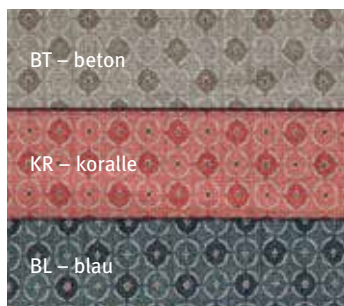

BOB

Druckdessin,
schmal gesäumt
100 % Baumwolle

VICKY

Druckdessin,
schmal gesäumt
100 % Baumwolle

Artikel		Größe	UVP
BOB	Set	35 × 50 cm	6,95 €
	Serviette	40 × 40 cm	5,95 €
	Gedeckläufer	50 × 150 cm	19,95 €
	Mitteldecke	90 × 90 cm	19,95 €
	Decke	130 × 170 cm	59,95 €
		150 × 250 cm	89,95 €
	Kissenhülle	30 × 50 cm	15,95 €
		40 × 40 cm	15,95 €
		50 × 50 cm	19,95 €
	Geschirrtuch	50 × 70 cm	9,95 €
VICKY	Set	35 × 50 cm	6,95 €
	Tischläufer	45 × 120 cm	17,95 €
	Gedeckläufer	50 × 150 cm	19,95 €
	Mitteldecke	90 × 90 cm	19,95 €
	Decke	130 × 170 cm	59,95 €
		150 × 250 cm	89,95 €
	Kissenhülle	30 × 50 cm	15,95 €
		40 × 40 cm	15,95 €
50 × 50 cm		19,95 €	
Schürze	60 × 88 cm	29,95 €	
Geschirrtuch	50 × 70 cm	9,95 €	

*Allerbeste
Freunde*