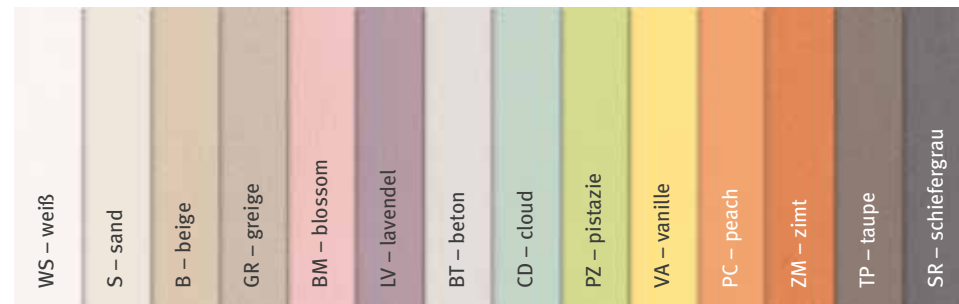

ONE

Charmante Lässigkeit

Welche Ideen Sie auch immer haben, ONE bringt sie perfekt zur Geltung. Der körnige Baumwoll-Uni ONE empfiehlt sich mit angenehmer Zurückhaltung in vielen verschiedenen Farben und ist damit zu jedem Anlass die perfekte Basis für legere Arrangements. Kombinieren Sie ganz nach Ihrem Geschmack.

ONE

Uni, 2 cm breit gesäumt
100% Baumwolle

	Größe	UVP
Set	35 × 50 cm	6,95 €
Serviette	40 × 40 cm*	5,95 €
Gedeckläufer	50 × 150 cm	23,95 €
Mitteldecke	90 × 90 cm	23,95 €
Decke	135 × 170 cm	49,95 €
	135 × 220 cm	59,95 €
	150 × 250 cm	69,95 €

* schmal gesäumt; ** lieferbar in den Farben BT, GR, S, SR, TP

	Größe	UVP
Decke	150 × 300 cm**	89,95 €
	150 × 350 cm**	99,95 €
Kissenhülle	41 × 41 cm	16,95 €
	51 × 51 cm	19,95 €
Meterware	280 cm	49,95 €
Maßanfertigungen	eckig	30 – 260 cm
	rund/oval	100 – 260 cm