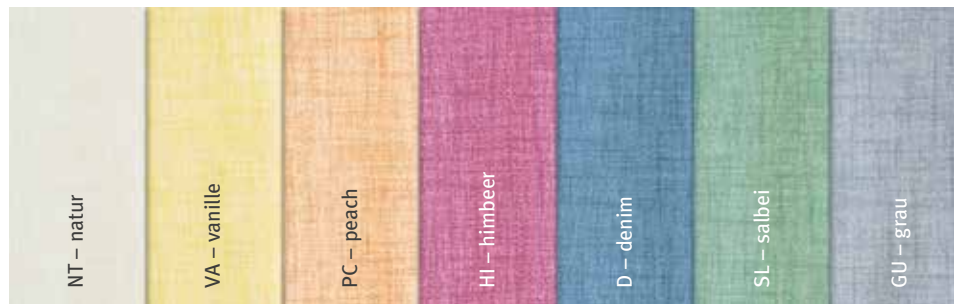

FINCA

Perfekt für drinnen und draußen

Familienfeiern, Gartenfeste, Freilufttafeln: Die dezenten Sorbetfarben von FINCA bringen jeden Tisch zum Strahlen und laden zum Entspannen ein. Die abwischbare Tischdecke besteht mit einer angenehmen textilen Haptik und ist auch im Alltag ein toller Hingucker und schön praktisch im täglichen Gebrauch.

abwischbar

FINCA

Druckdessin,
2 cm breit gesäumt
60% Polyester, 40% Baumwolle
(mit Acryl-Microbeschichtung)

(nur Unterseite bügeln)

	Größe	UVP
Set	33 × 48 cm	4,95 €
Mitteldecke	85 × 85 cm	15,95 €
Decke	130 × 170 cm	39,95 €
	130 × 220 cm	49,95 €

	Größe	UVP
Decke	170 cm rd.	49,95 €
Meterware	160 cm	19,95 €
Maßanfertigungen	eckig	30 – 260 cm
	rund/oval	100 – 260 cm