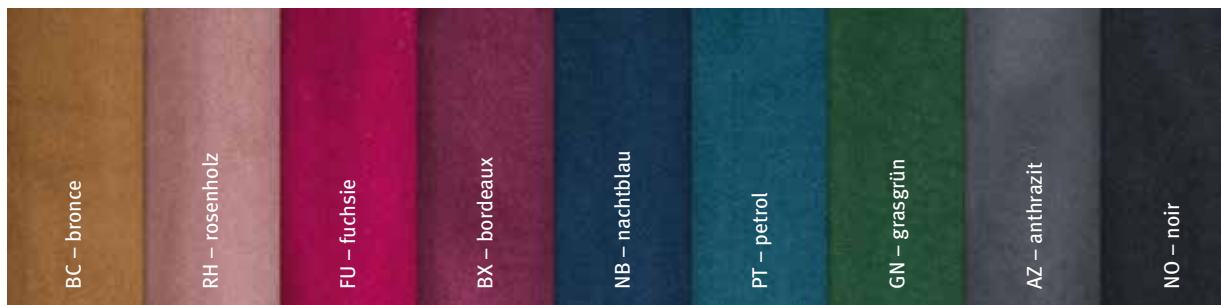

SALON/TARTUFO/LULU

Samtweiche Momente

Wellness zum Fühlen: SALON vereint eine samtweiche Oberfläche in edlen schimmernden Edelsteintönen mit einem trendigen schwarzen Keder zu einem einzigartigen Gesamterlebnis. Mit ungewöhnlichen raffinierten Details bestechen TARTUFO und LULU. Alles echte Style-Highlights eben.

SALON¹

Samtkissen mit Keder
100% Polyester

	Größe	UVP
Kissenhülle	31 × 51 cm	25,95 €
	41 × 41 cm	25,95 €
	51 × 51 cm	29,95 €

TARTUFO²

Samtkissen
100% Polyester

	Größe	UVP
Kissenhülle	40 × 40 cm	25,95 €
	50 × 50 cm	29,95 €

LULU³

Samtkissen
100% Polyester

	Größe	UVP
Kissenhülle	30 × 50 cm	25,95 €
Kissen gefüllt	40 cm rd.	39,95 €