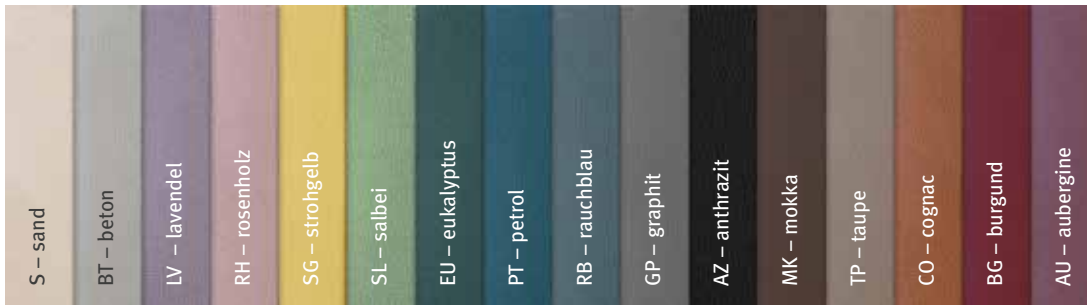

JAZZ

Die besondere Note

Spielt die gesamte Klaviatur der Wohnstile: Mit eleganter Lederoptik, breiter Farbpalette, angenehmer natürlicher Haptik und dem unkomplizierten Handling gehört JAZZ ganz einfach auf jeden Tisch. Das groovt!

JAZZ

Kunstleder
50% Polyurethan, 50% Polyamid

	Größe	UVP
Set	33 x 46 cm	9,95 €
	38 cm rd.*	10,95 €

* lieferbar in den Farben AZ, BT, GP, S, TP