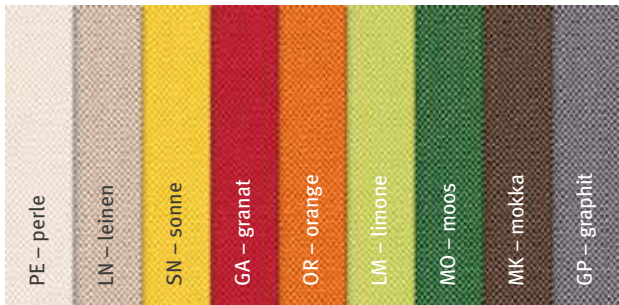

VIVA/IPANEMA

Das Beste aus zwei Welten

Edle Bicolor-Optik trifft unkompliziertes Polyester-Gewebe. VIVA und IPANEMA bieten mit ihren umfangreichen Spektren an leuchtenden Farben und dem hochwertigen Fleckschutz einfach unzählige Kombinations- und Einsatzmöglichkeiten. Immer ein Volltreffer!

VIVA

Uni mit Fleckschutz, bicolor, 2 cm breit gesäumt
100% Polyester

	Größe	UVP
Meterware	300 cm	49,95 €
Maßanfertigungen	eckig	30 – 280 cm
	rund/oval	100 – 280 cm

IPANEMA

Jacquard mit Fleckschutz, bicolor, 2 cm breit gesäumt
100% Polyester

	Größe	UVP
Gedeckläufer	50 x 150 cm	27,95 €
Mitteldecke	100 x 100 cm	29,95 €
Meterware	300 cm	55,95 €

Maßanfertigungen	eckig	30 – 280 cm
	rund/oval	100 – 280 cm

VIVA