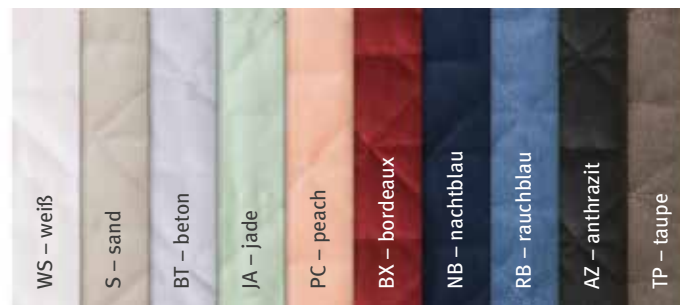

MODA/BOX

Der gefühlte Unterschied

Ganz einfach Kissen in Lieblingsstücke verwandeln. Mit ihrer samtig weichen Oberfläche und der modisch-trendigen Farbpalette setzen diese Kissenhüllen visuell wie haptisch neue Impulse für jedes Ambiente: MODA, das Doubleface zum Wenden und BOX, die klassisch gesteppte Variante. Fühlt sich gut an!

MODA

Velourskissen, Doubleface
100% Polyester

	Größe	UVP
Kissenhülle	30 × 50 cm	13,95 €
	40 × 40 cm	13,95 €
	50 × 50 cm	18,95 €

BOX

Velourskissen, gesteppt
100% Polyester

	Größe	UVP
Kissenhülle	40 × 40 cm	19,95 €
	50 × 50 cm	25,95 €

MODA

BOX