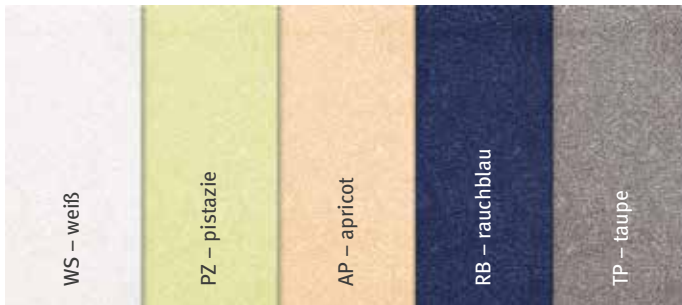

BEVERLY

Jacquard mit Gehrungssaum
100% Baumwolle

	Größe	UVP
Serviette	45 x 45 cm*	7,95 €
Gedeckläufer	50 x 150 cm	27,95 €
Mitteldecke	100 x 100 cm	31,95 €
Decke	130 x 170 cm	53,95 €
	150 x 200 cm	65,95 €

* schmal gesäumt

	Größe	UVP
Decke	160 x 260 cm	85,95 €
	170 cm rd.	65,95 €
Meterware	280 cm	43,95 €
Maßanfertigungen	eckig	30 – 260 cm
	rund/oval	100 – 260 cm