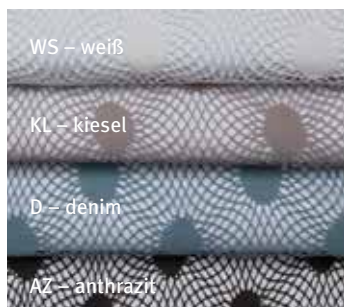

DOT

Netz, gewirkt
100 % Polyester