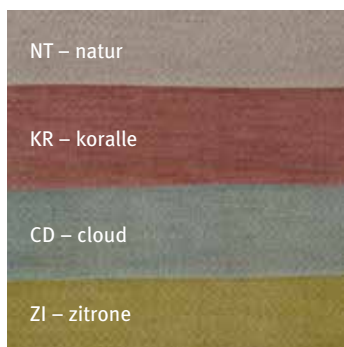

HAROLD

Strukturuni,
2 cm breit gesäumt
100 % Polyester