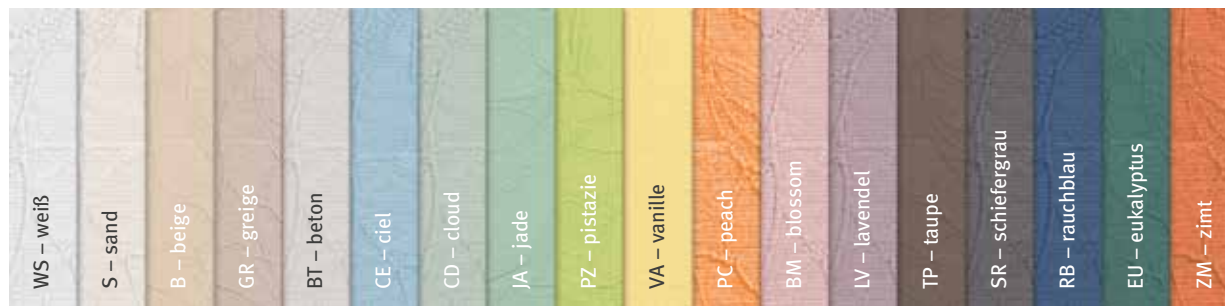

JUNO

Natürlich stilsicher

In trendigen Farben und ausdrucksstarker Piqué-Struktur zaubert der bügelfreie Jacquard JUNO stilvolle Stimmung in jeden Raum. Reine Baumwollqualität, raffinierte Dessinierung und edle Haptik komplettieren den lässigen Auftritt. 100% Natur, Lebensfreude pur!

JUNO

bügelfreier Jacquard, 2 cm breit gesäumt
100% Baumwolle

	Größe	UVP
Set	35 × 50 cm	7,95 €
Gedeckläufer	50 × 150 cm	27,95 €
Mitteldecke	100 × 100 cm	31,95 €
Decke	135 × 170 cm	59,95 €
	135 × 220 cm	69,95 €
	160 × 260 cm	85,95 €

	Größe	UVP
Decke	170 cm rd.	65,95 €
Kissenhülle	40 × 40 cm	17,95 €
	50 × 50 cm	20,95 €
Meterware	280 cm	59,95 €
Maßanfertigungen	eckig	30 – 260 cm
	rund/oval	100 – 260 cm