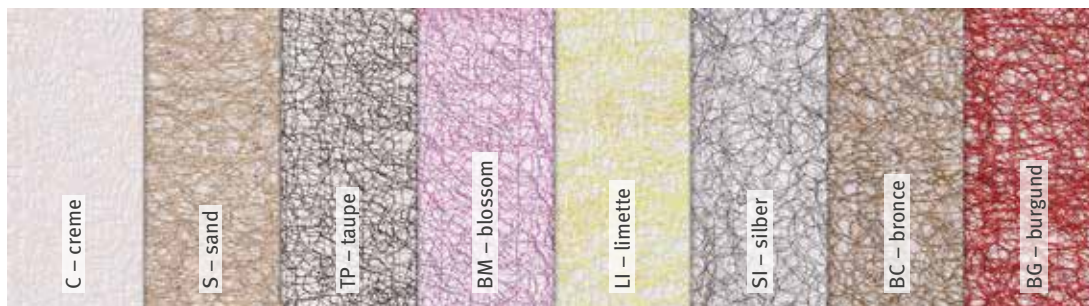

VENETO

mit Rollsaum
100% Polyester

	Größe	UVP
Tischband	30 × 260 cm	29,95 €
Tischläufer	40 × 120 cm	19,95 €
Gedeckläufer	45 × 140 cm	25,95 €
Mitteldecke	90 × 90 cm	29,95 €