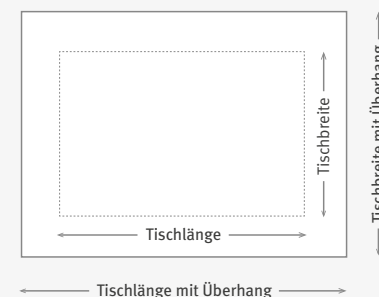

Rechteckige oder quadratische Tische

Messen Sie die Breite und die Länge des Tisches und rechnen Sie an jeder Seite den gewünschten Überhang dazu.