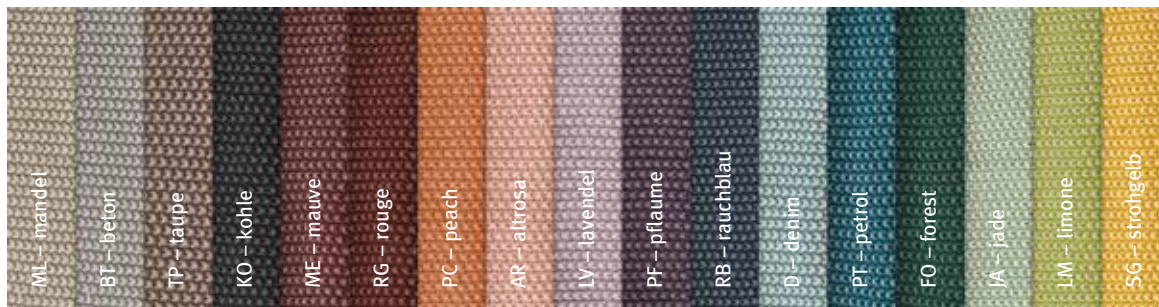

SENSO/LOOM

I feel good

Gefühlter Luxus: Das trendige Strickkissen SENSO bietet kuschelweiche Baumwollqualität in individuellem Used Look, während LOOM durch seinen einzigartigen Farb- und Materialmix alle Blicke auf sich zieht – das sind Kissen zum Verlieben!

SENSO

Baumwollgestrick
100% Baumwolle

LOOM

Multicolorgewebe
50% Baumwolle, 45% Viskose,
5% Polyester

	Größe	UVP
Kissenhülle	30 × 50 cm	28,95 €
	40 × 40 cm	28,95 €
	50 × 50 cm	38,95 €
Plaid	135 × 190 cm*	99,95 €

	Größe	UVP
Kissenhülle	30 × 50 cm	29,95 €
	40 × 40 cm	29,95 €
	50 × 50 cm	39,95 €
Set	34 × 48 cm	15,95 €
Gedeckläufer	48 × 140 cm	49,95 €

* lieferbar in den Farben AR, BT, FO, LM, ML, TP

SENSO