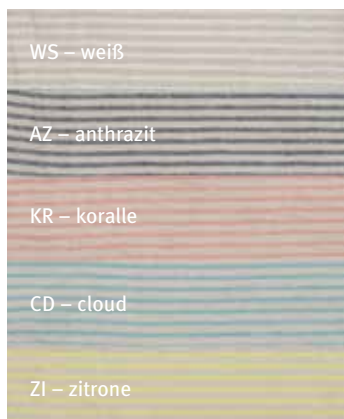

LINCOT

gewebter Streifen,
schmal gesäumt
50% Leinen, 50% Baumwolle

COLLIN

gewebter Streifen,
schmal gesäumt
50% Leinen, 50% Baumwolle

Artikel	Größe	UVP
LINCOT		
Serviette	40 × 40 cm	7,95 €
Gedeckläufer	50 × 150 cm	29,95 €
Mitteldecke	100 × 100 cm	35,95 €
Decke	130 × 170 cm	69,95 €
	135 × 135 cm	65,95 €
	150 × 250 cm	109,95 €
Kissenhülle	30 × 50 cm	19,95 €
	50 × 50 cm	25,95 €
Schürze	60 × 88 cm	35,95 €
Geschirrtuch	50 × 70 cm	12,95 €

COLLIN		
Serviette	40 × 40 cm	7,95 €
Gedeckläufer	50 × 150 cm	29,95 €
Mitteldecke	90 × 90 cm	29,95 €
Decke	135 × 135 cm	65,95 €
Kissenhülle	30 × 50 cm	19,95 €
	40 × 40 cm	19,95 €
Geschirrtuch	50 × 70 cm	12,95 €

*Auch mal
hochstapeln*

Stilsicher kombiniert mit **MELVA** (Seite 42 – 43)