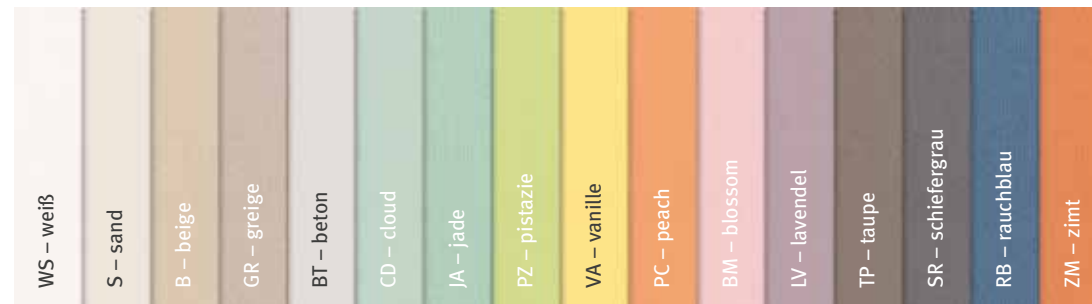

ONE

Charmante Lässigkeit

Welche Ideen Sie auch immer haben, ONE bringt sie perfekt zur Geltung. Der körnige Baumwoll-Uni ONE empfiehlt sich mit angenehmer Zurückhaltung in vielen verschiedenen Farben und ist damit zu jedem Anlass die perfekte Basis für legere Arrangements. Kombinieren Sie ganz nach Ihrem Geschmack.

ONE

Uni, 2 cm breit gesäumt
100% Baumwolle

	Größe	UVP
Set	35 × 50 cm	6,95 €
Serviette	40 × 40 cm*	5,95 €
Gedeckläufer	50 × 150 cm	23,95 €
Mitteldecke	90 × 90 cm	23,95 €
Decke	135 × 170 cm	49,95 €
	135 × 220 cm	59,95 €
	150 × 250 cm	69,95 €

	Größe	UVP
Decke	150 × 300 cm**	89,95 €
	150 × 350 cm**	99,95 €
Kissenhülle	41 × 41 cm	16,95 €
	51 × 51 cm	19,95 €
Meterware	280 cm	49,95 €
Maßanfertigungen	eckig	30 – 260 cm
	rund/oval	100 – 260 cm

* schmal gesäumt; ** lieferbar in den Farben BT, GR, S, SR, TP