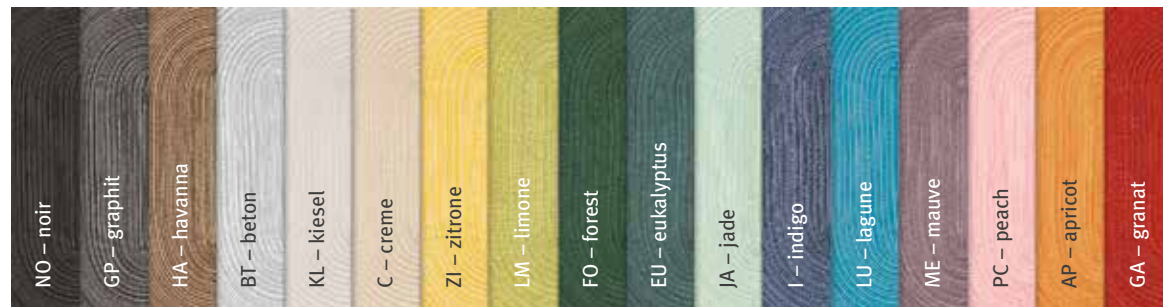

SAMBA

rund mit Glanzgarn
100% Polyester

	Größe	UVP
Set	38 cm rd.	5,95 €

SAMBA – rund und oval

SAMBA – rund mit Glanzgarn