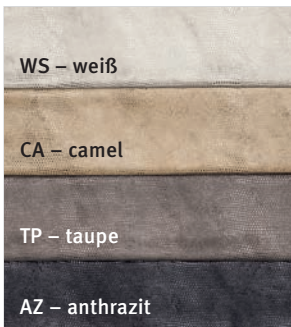

|   |   |         |   |
|---|---|---------|---|
|  <p>WG – weißgold</p> <p>TP – taupe</p> | <b>GALAXY</b> Uni mit Glanzeffekt, 2 cm breit gesäumt |         |   |
|   |   | Größe   | UVP   |
|   | Gedeckläufer  | 50/150  | 27,95 €   |
|   | Mitteldecke   | 100/100 | 35,95 €   |
|   | Decke   | 130/170 | 59,95 €   |
|   |   | 150/150 | 69,95 €   |
|   |   | 150/250 | 99,95 €   |
|   |   | 170 rd. | 69,95 €   |
|   |   |         | 55 % Polyester, 30 % Baumwolle, 15 % Viskose  |
|   |   |         |  |

|  |                       |        |   |
|--|-----------------------|--------|---|
|  <p>WG – weißgold</p> <p>TP – taupe</p> | <b>NOVA</b> Stickerei |        |   |
|  |                       | Größe  | UVP   |
|  | Set                   | 33/46  | 10,95 €   |
|  | Deckchen              | 40/40  | 9,95 €  |
|  | Tischband             | 30/260 | 39,95 €   |
|  | Tischläufer           | 40/120 | 27,95 €   |
|  | Gedeckläufer          | 45/140 | 33,95 €   |
|  | Mitteldecke           | 90/90  | 37,95 €   |
|  |                       |        | 100 % Polyester   |
|  |                       |        |  |

100 % Polyester

**STARDUST** Metallicdruck auf Softvelours

|              | Größe  | UVP     |             | Größe | UVP     |
|--------------|--------|---------|-------------|-------|---------|
| Set          | 35/48  | 9,95 €  | KISSENHÜLLE | 40/40 | 19,95 € |
| Gedeckläufer | 48/150 | 35,95 € |             | 50/50 | 25,95 € |