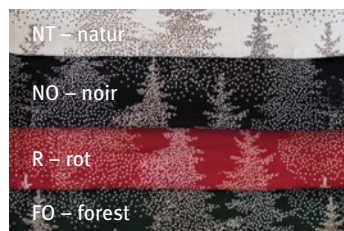

Saison

Winter- wonderland

Das Wintermärchen für Zuhause: Geheimnisvolle Baumwollprints voll mystischer Wintermotive in eleganten Farbkontrasten zaubern mit warmen Rottönen und klassischem „Forest“ ein verführerisches Ambiente. Für stimmungsvolle Impulse in der Advents- und Weihnachtszeit sorgen zudem zeitlos moderne Jacquards mit trendigen Glanzeffekten. Entführen Sie sich und Ihre Lieben in Ihr ganz persönliches „Winterwonderland“!

*Willkommen in
der warmen Jahreszeit*

**VALENTIN**

Jacquard,
2 cm breit gesäumt
60% Polyester, 40% Baumwolle

**ZAUBERWALD**

Jacquard,
2 cm breit gesäumt
70% Polyester, 30% Baumwolle

**VICTOR**

Jacquard,
2 cm breit gesäumt
60% Polyester, 40% Baumwolle

* lieferbar in den Farben GU, LN