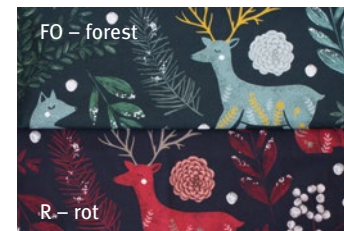

WALDFREUNDE

Druckdessin,
2 cm breit gesäumt
100% Baumwolle