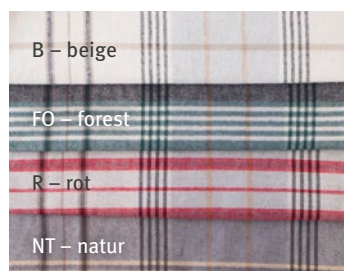

*Willkommen in
der warmen Jahreszeit*

**VALENTIN**

Jacquard,
2 cm breit gesäumt
60% Polyester, 40% Baumwolle

**ZAUBERWALD**

Jacquard,
2 cm breit gesäumt
70% Polyester, 30% Baumwolle

**VICTOR**

Jacquard,
2 cm breit gesäumt
60% Polyester, 40% Baumwolle

**LUKAS**

Wollkissen
35% Polyacryl, 35% Polyester,
30% Wolle

**MORITZ**

Flanell,
2 cm breit gesäumt
100% Baumwolle

Artikel		Größe	UVP
VALENTIN	Gedeckläufer	50 × 150 cm	39,95 €
	Kulissenläufer	50 × 250 cm	65,95 €
	Mitteldecke	100 × 100 cm	45,95 €
	Kissenhülle	41 × 41 cm	25,95 €
		51 × 51 cm	35,95 €
ZAUBERWALD	Gedeckläufer	50 × 150 cm	39,95 €
	Kissenhülle	31 × 51 cm	25,95 €
		51 × 51 cm	35,95 €
VICTOR	Gedeckläufer	50 × 150 cm	39,95 €
	Mitteldecke	100 × 100 cm	45,95 €
	Kissenhülle	45 × 45 cm	27,95 €
LUKAS	Kissenhülle	30 × 50 cm	29,95 €
		40 × 40 cm	29,95 €
		50 × 50 cm	39,95 €
MORITZ	Gedeckläufer	45 × 150 cm	35,95 €
	Mitteldecke	90 × 90 cm	35,95 €
	Kissenhülle	30 × 50 cm	19,95 €
		40 × 40 cm	19,95 €
		50 × 50 cm	29,95 €

**WALDFREUNDE**

Druckdessin,
2 cm breit gesäumt
100% Baumwolle

**ZWEIGE**

Druckdessin,
2 cm breit gesäumt
100% Baumwolle

**KARL**

Strickkissen
70% Polyacryl, 20% Wolle,
5% Viskose, 5% Polyamid

Hannes

Franz

* lieferbar in den Farben GU, LN