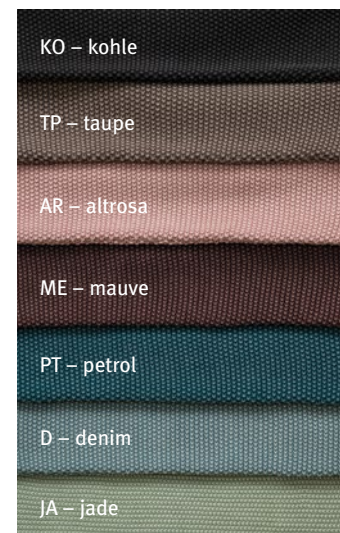

# *Wie aus dem Ei gepellt*

Wie ein entspannter Osterbrunch mit guten Freunden: Jung, modern und graphisch raffiniert bringt „Wie aus dem Ei gepellt“ natürliche Baumwollqualitäten in überzeugender Haptik aufs Tableau. Die Palette an Saisonfarben umspannt edle Non-Colours wie Kiesel/Taupe, sinnliche Rosé- und Mauvetöne bis hin zu Trendfarben wie Jade, Petrol oder Pistazie. Kuscheln erlaubt!

*Zuhause entspannte  
Momente genießen*

**FREDDY**

Druckdessin,  
2 cm breit gesäumt  
100 % Baumwolle

**MINNIE**

Druckdessin,  
2 cm breit gesäumt  
100 % Baumwolle

**DEBBIE**

Lockstickerei,  
schmal gesäumt  
100 % Baumwolle

**TOM,  
FREUNDE**

Fotoprint  
50 % Baumwolle, 50 % Polyester

Artikel		Größe	UVP
<b>FREDDY</b>	Gedeckläufer	50 × 150 cm	25,95 €
	Mitteldecke	90 × 90 cm	25,95 €
	Decke	130 × 170 cm	59,95 €
		150 × 250 cm	89,95 €
	Kissenhülle	40 × 40 cm	15,95 €
<b>MINNIE</b>	Tischläufer	40 × 120 cm	19,95 €
	Gedeckläufer	50 × 150 cm	25,95 €
	Mitteldecke	90 × 90 cm	25,95 €
	Decke	130 × 170 cm	59,95 €
		150 × 250 cm	89,95 €
		170 cm rd.	69,95 €
	Kissenhülle	40 × 40 cm	15,95 €
<b>DEBBIE</b>	Set	35 × 50 cm	10,95 €
	Tischläufer	40 × 120 cm	29,95 €
	Gedeckläufer	50 × 140 cm	39,95 €
	Mitteldecke	80 × 80 cm	39,95 €
<b>TOM</b>	Kissenhülle	41 × 41 cm	25,95 €
<b>FREUNDE</b>	Kissenhülle	41 × 41 cm	25,95 €

**SENSO**

Baumwollgestrick  
100 % Baumwolle

**PEPPA**

Baumwollgestrick  
100 % Baumwolle

**TOUCH**

Baumwollgestrick  
100 % Baumwolle

Artikel		Größe	UVP
<b>SENSO</b>	Kissenhülle	30 × 50 cm	25,95 €
		40 × 40 cm	25,95 €
<b>PEPPA</b>	Plaid	130 × 170 cm	89,95 €
	Kissenhülle	40 × 40 cm	29,95 €
		50 × 50 cm	35,95 €
<b>TOUCH</b>	Plaid	130 × 170 cm	89,95 €
	Kissenhülle	50 × 50 cm	35,95 €