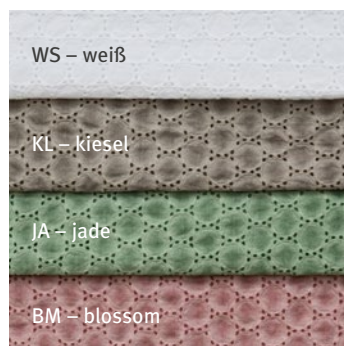

# *Wie aus dem Ei gepellt*

Wie ein entspannter Osterbrunch mit guten Freunden: Jung, modern und graphisch raffiniert bringt „Wie aus dem Ei gepellt“ natürliche Baumwollqualitäten in überzeugender Haptik aufs Tableau. Die Palette an Saisonfarben umspannt edle Non-Colours wie Kiesel/Taupe, sinnliche Rosé- und Mauvetöne bis hin zu Trendfarben wie Jade, Petrol oder Pistazie. Kuscheln erlaubt!

*Zuhause entspannte  
Momente genießen*

**FREDDY**

Druckdessin,  
2 cm breit gesäumt  
100 % Baumwolle

**MINNIE**

Druckdessin,  
2 cm breit gesäumt  
100 % Baumwolle

**DEBBIE**

Lockstickerei,  
schmal gesäumt  
100 % Baumwolle

**TOM,  
FREUNDE**

Fotoprint  
50 % Baumwolle, 50 % Polyester

Artikel		Größe	UVP
<b>FREDDY</b>	Gedeckläufer	50 × 150 cm	25,95 €
	Mitteldecke	90 × 90 cm	25,95 €
	Decke	130 × 170 cm	59,95 €
		150 × 250 cm	89,95 €
	Kissenhülle	40 × 40 cm	15,95 €
<b>MINNIE</b>	Tischläufer	40 × 120 cm	19,95 €
	Gedeckläufer	50 × 150 cm	25,95 €
	Mitteldecke	90 × 90 cm	25,95 €
	Decke	130 × 170 cm	59,95 €
		150 × 250 cm	89,95 €
		170 cm rd.	69,95 €
	Kissenhülle	40 × 40 cm	15,95 €
<b>DEBBIE</b>	Set	35 × 50 cm	10,95 €
	Tischläufer	40 × 120 cm	29,95 €
	Gedeckläufer	50 × 140 cm	39,95 €
	Mitteldecke	80 × 80 cm	39,95 €
<b>TOM</b>	Kissenhülle	41 × 41 cm	25,95 €
<b>FREUNDE</b>	Kissenhülle	41 × 41 cm	25,95 €

**SENSO**

Baumwollgestrick  
100 % Baumwolle

**PEPPA**

Baumwollgestrick  
100 % Baumwolle

**TOUCH**

Baumwollgestrick  
100 % Baumwolle

Artikel		Größe	UVP
<b>SENSO</b>	Kissenhülle	30 × 50 cm	25,95 €
		40 × 40 cm	25,95 €
<b>PEPPA</b>	Plaid	130 × 170 cm	89,95 €
	Kissenhülle	40 × 40 cm	29,95 €
		50 × 50 cm	35,95 €
<b>TOUCH</b>	Plaid	130 × 170 cm	89,95 €
	Kissenhülle	50 × 50 cm	35,95 €