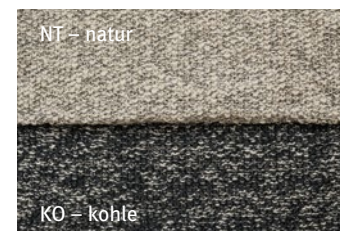

# *Wie aus dem Ei gepellt*

Wie ein entspannter Osterbrunch mit guten Freunden: Jung, modern und graphisch raffiniert bringt „Wie aus dem Ei gepellt“ natürliche Baumwollqualitäten in überzeugender Haptik aufs Tableau. Die Palette an Saisonfarben umspannt edle Non-Colours wie Kiesel/Taupe, sinnliche Rosé- und Mauvetöne bis hin zu Trendfarben wie Jade, Petrol oder Pistazie. Kuscheln erlaubt!

*Zuhause entspannte  
Momente genießen*

**FREDDY**

Druckdessin,  
2 cm breit gesäumt  
100 % Baumwolle

**MINNIE**

Druckdessin,  
2 cm breit gesäumt  
100 % Baumwolle

**DEBBIE**

Lockstickerei,  
schmal gesäumt  
100 % Baumwolle

**TOM,  
FREUNDE**

Fotoprint  
50 % Baumwolle, 50 % Polyester

Artikel		Größe	UVP
<b>FREDDY</b>	Gedeckläufer	50 × 150 cm	25,95 €
	Mitteldecke	90 × 90 cm	25,95 €
	Decke	130 × 170 cm	59,95 €
		150 × 250 cm	89,95 €
	Kissenhülle	40 × 40 cm	15,95 €
<b>MINNIE</b>	Tischläufer	40 × 120 cm	19,95 €
	Gedeckläufer	50 × 150 cm	25,95 €
	Mitteldecke	90 × 90 cm	25,95 €
	Decke	130 × 170 cm	59,95 €
		150 × 250 cm	89,95 €
		170 cm rd.	69,95 €
	Kissenhülle	40 × 40 cm	15,95 €
<b>DEBBIE</b>	Set	35 × 50 cm	10,95 €
	Tischläufer	40 × 120 cm	29,95 €
	Gedeckläufer	50 × 140 cm	39,95 €
	Mitteldecke	80 × 80 cm	39,95 €
<b>TOM</b>	Kissenhülle	41 × 41 cm	25,95 €
<b>FREUNDE</b>	Kissenhülle	41 × 41 cm	25,95 €

**SENSO**

Baumwollgestrick  
100 % Baumwolle

**PEPPA**

Baumwollgestrick  
100 % Baumwolle

**TOUCH**

Baumwollgestrick  
100 % Baumwolle

Artikel		Größe	UVP
<b>SENSO</b>	Kissenhülle	30 × 50 cm	25,95 €
		40 × 40 cm	25,95 €
<b>PEPPA</b>	Plaid	130 × 170 cm	89,95 €
	Kissenhülle	40 × 40 cm	29,95 €
		50 × 50 cm	35,95 €
<b>TOUCH</b>	Plaid	130 × 170 cm	89,95 €
	Kissenhülle	50 × 50 cm	35,95 €