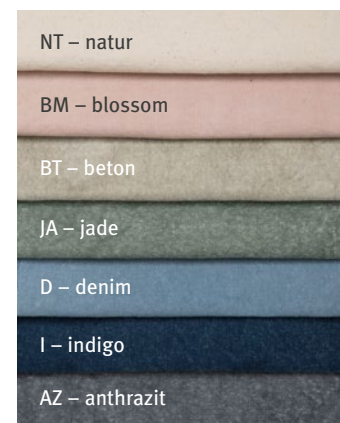

*Auf zu neuen
Farbwelten!*

**LISKA**

Leinenuni,
2 cm Gehrungssaum
100 % Leinen

**RONA**

bügelfreier Piqué,
2 cm breit gesäumt
100 % Baumwolle

Artikel		Größe	UVP
LISKA	Set	35 × 50 cm	10,95 €
	Serviette	40 × 40 cm*	8,95 €
	Tischläufer	40 × 130 cm	33,95 €
	Gedeckläufer	50 × 150 cm	39,95 €
	Mitteldecke	85 × 85 cm	39,95 €
		100 × 100 cm	45,95 €
	Decke	130 × 170 cm	89,95 €
		130 × 220 cm	129,95 €
		150 × 250 cm	155,95 €
			170 cm rd.
RONA	Kissenhülle	41 × 41 cm	25,95 €
		51 × 51 cm	29,95 €
		61 × 61 cm	39,95 €
	Set	35 × 50 cm	11,95 €
	Gedeckläufer	50 × 150 cm	35,95 €
Mitteldecke	90 × 90 cm	39,95 €	
Decke	140 × 175 cm	79,95 €	
	140 × 225 cm	99,95 €	
	150 × 250 cm	129,95 €	
	165 cm rd.	89,95 €	
Kissenhülle	41 × 41 cm	25,95 €	
	51 × 51 cm	29,95 €	
	61 × 61 cm	35,95 €	

* schmal gesäumt

**SUNA**

Uni gefranst,
prewashed
100 % Baumwolle

**RYA**

Unikissen gefranst,
prewashed
100 % Baumwolle

**ORNELLA**

Jacquard,
2 cm breit gesäumt
65 % Polyester, 35 % Modal

Artikel		Größe	UVP
SUNA	Set	33 × 48 cm	7,95 €
	Gedeckläufer	50 × 140 cm	29,95 €
	Kissenhülle	41 × 41 cm	19,95 €
		51 × 51 cm	25,95 €
RYA	Kissenhülle	41 × 41 cm	19,95 €
		51 × 51 cm	25,95 €
ORNELLA	Gedeckläufer	50 × 150 cm	35,95 €
	Kulissenläufer	50 × 250 cm	59,95 €
	Mitteldecke	100 × 100 cm	45,95 €
	Decke	130 × 170 cm	89,95 €
		130 × 220 cm	109,95 €
		150 × 250 cm	149,95 €
		170 cm rd.	119,95 €
Kissenhülle	41 × 41 cm	25,95 €	
	51 × 51 cm	29,95 €	