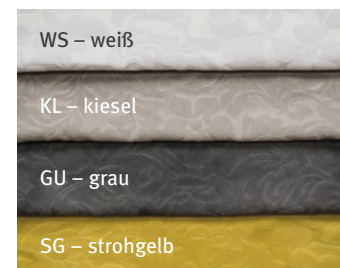

*Auf zu neuen
Farbwelten!*

**LISKA**

Leinenuni,
2 cm Gehrungssaum
100 % Leinen

**RONA**

bügelfreier Piqué,
2 cm breit gesäumt
100 % Baumwolle

Artikel		Größe	UVP
LISKA	Set	35 × 50 cm	10,95 €
	Serviette	40 × 40 cm*	8,95 €
	Tischläufer	40 × 130 cm	33,95 €
	Gedeckläufer	50 × 150 cm	39,95 €
	Mitteldecke	85 × 85 cm	39,95 €
		100 × 100 cm	45,95 €
	Decke	130 × 170 cm	89,95 €
		130 × 220 cm	129,95 €
		150 × 250 cm	155,95 €
			170 cm rd.
RONA	Kissenhülle	41 × 41 cm	25,95 €
		51 × 51 cm	29,95 €
		61 × 61 cm	39,95 €
	Set	35 × 50 cm	11,95 €
	Gedeckläufer	50 × 150 cm	35,95 €
Mitteldecke	90 × 90 cm	39,95 €	
Decke	140 × 175 cm	79,95 €	
	140 × 225 cm	99,95 €	
	150 × 250 cm	129,95 €	
	165 cm rd.	89,95 €	
Kissenhülle	41 × 41 cm	25,95 €	
	51 × 51 cm	29,95 €	
	61 × 61 cm	35,95 €	

* schmal gesäumt

**SUNA**

Uni gefranst,
prewashed
100 % Baumwolle

**RYA**

Unikissen gefranst,
prewashed
100 % Baumwolle

**ORNELLA**

Jacquard,
2 cm breit gesäumt
65 % Polyester, 35 % Modal

Artikel		Größe	UVP
SUNA	Set	33 × 48 cm	7,95 €
	Gedeckläufer	50 × 140 cm	29,95 €
	Kissenhülle	41 × 41 cm	19,95 €
		51 × 51 cm	25,95 €
RYA	Kissenhülle	41 × 41 cm	19,95 €
		51 × 51 cm	25,95 €
ORNELLA	Gedeckläufer	50 × 150 cm	35,95 €
	Kulissenläufer	50 × 250 cm	59,95 €
	Mitteldecke	100 × 100 cm	45,95 €
	Decke	130 × 170 cm	89,95 €
		130 × 220 cm	109,95 €
		150 × 250 cm	149,95 €
		170 cm rd.	119,95 €
Kissenhülle	41 × 41 cm	25,95 €	
	51 × 51 cm	29,95 €	