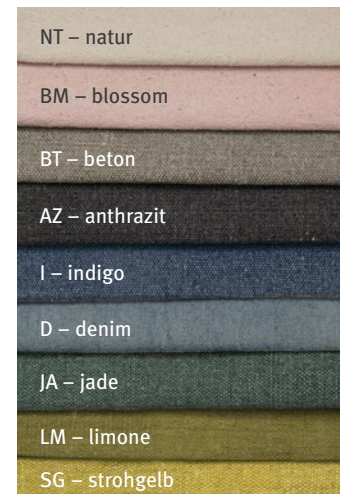

Highlight

Used Look

Used Look ist wie eine gute Freundschaft. Mal casual und leger, mal edel, festlich und elegant, mit einzigartigen Farb- und Material-effekten immer individuell, frisch, modern, ganz gleich ob in Baumwolle oder Leinen. Schöner mit jedem Tag, stylicher mit jeder Wäsche und dank bester Qualität bereit, die Herausforderungen des Alltags zu bestehen. Jetzt mit neuer Farbpalette!

*Auf zu neuen
Farbwelten!*

**LISKA**

Leinenuni,
2 cm Gehrungssaum
100 % Leinen

**RONA**

bügelfreier Piqué,
2 cm breit gesäumt
100 % Baumwolle

Artikel		Größe	UVP
LISKA	Set	35 × 50 cm	10,95 €
	Serviette	40 × 40 cm*	8,95 €
	Tischläufer	40 × 130 cm	33,95 €
	Gedeckläufer	50 × 150 cm	39,95 €
	Mitteldecke	85 × 85 cm	39,95 €
		100 × 100 cm	45,95 €
	Decke	130 × 170 cm	89,95 €
		130 × 220 cm	129,95 €
		150 × 250 cm	155,95 €
			170 cm rd.
RONA	Kissenhülle	41 × 41 cm	25,95 €
		51 × 51 cm	29,95 €
		61 × 61 cm	39,95 €
	Set	35 × 50 cm	11,95 €
	Gedeckläufer	50 × 150 cm	35,95 €
Mitteldecke	90 × 90 cm	39,95 €	
Decke	140 × 175 cm	79,95 €	
	140 × 225 cm	99,95 €	
	150 × 250 cm	129,95 €	
	165 cm rd.	89,95 €	
Kissenhülle	41 × 41 cm	25,95 €	
	51 × 51 cm	29,95 €	
	61 × 61 cm	35,95 €	

* schmal gesäumt

**SUNA**

Uni gefranst,
prewashed
100 % Baumwolle

**RYA**

Unikissen gefranst,
prewashed
100 % Baumwolle

**ORNELLA**

Jacquard,
2 cm breit gesäumt
65 % Polyester, 35 % Modal

Artikel		Größe	UVP
SUNA	Set	33 × 48 cm	7,95 €
	Gedeckläufer	50 × 140 cm	29,95 €
	Kissenhülle	41 × 41 cm	19,95 €
		51 × 51 cm	25,95 €
RYA	Kissenhülle	41 × 41 cm	19,95 €
		51 × 51 cm	25,95 €
ORNELLA	Gedeckläufer	50 × 150 cm	35,95 €
	Kulissenläufer	50 × 250 cm	59,95 €
	Mitteldecke	100 × 100 cm	45,95 €
	Decke	130 × 170 cm	89,95 €
		130 × 220 cm	109,95 €
		150 × 250 cm	149,95 €
		170 cm rd.	119,95 €
Kissenhülle	41 × 41 cm	25,95 €	
	51 × 51 cm	29,95 €	