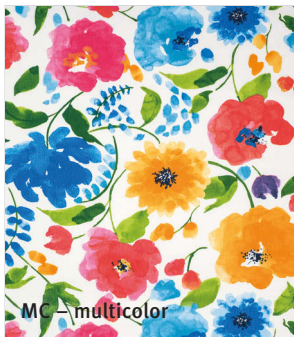

SAISON SOMMERPARTY

SOMMERPARTY

Kinderlachen, Eis am Stiel, gute Gespräche und Fruchtbowle – „Sommerparty“ ist bildgewordene Leichtigkeit des Seins. Die leuchtenden Farben, großen Blüten, faszinierenden Schmetterlinge und der farbenfrohe Sommerwiesen-Print sind Sinnbild für die unverfälschte Lust am Leben. Schnell zu Tisch und mitgefeiert!

BLOOM Druckdessin, 2 cm breit gesäumt

	Größe	UVP	Größe	UVP
Gedeckläufer	50/150	25,95 €	KISSENHÜLLE	
Mitteldecke	100/100	29,95 €	40/40	16,95 €
Decke	130/170	59,95 €	50/50	19,95 €
	150/150	59,95 €		
	160/260	95,95 €		
	170 rd.	79,95 €		

100 % Baumwolle

PAPILLON Fotoprint

	Größe	UVP	
KISSENHÜLLE			100 % Polyester
	41/41	25,95 €	

KORNBLUME Fotoprint

	Größe	UVP	
KISSENHÜLLE			100 % Polyester
	41/41	25,95 €	

SAISON SOMMERPARTY

MC – multicolor

WIESE		Fotoprint, Doubleface	
	Größe	UVP	
Set	35/48	9,95 €	KISSENHÜLLE
Gedeckläufer	48/150	35,95 €	41/41 25,95 €
100 % Polyester			