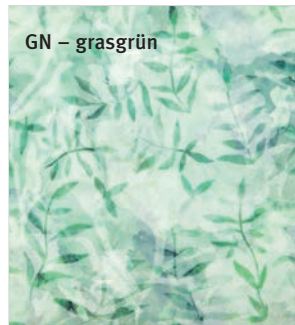

100 % Baumwolle

MC – multicolor

GN – grasgrün

MITTSOMMER Druckdessin, 2 cm breit gesäumt

	Größe	UVP		Größe	UVP
Set	35/50	9,95 €	KISSENHÜLLE		
Gedeckläufer	50/150	25,95 €		40/40	17,95 €
Mitteldecke	100/100	29,95 €		50/50	20,95 €
Decke	130/170	59,95 €			
	160/260	89,95 €			

100 % Baumwolle

GN – grasgrün

LIANA Druck Softvelours

	Größe	UVP		Größe	UVP
Set	38 rd.	9,95 €	KISSENHÜLLE		
	35/46	9,95 €		40/40	19,95 €
Gedeckläufer	46/140	35,95 €		50/50	25,95 €

100 % Polyester

MC – multicolor