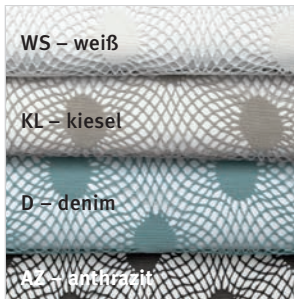

### SPOT

Druckdessin, 2 cm breit gesäumt

	Größe	UVP	Größe	UVP
Serviette	40/40*	6,95 €	KISSENHÜLLE	
Gedeckläufer	50/150	25,95 €	40/40	17,95 €
Mitteldecke	85/85	25,95 €	50/50	20,95 €
	100/100	33,95 €		
Decke	130/170	65,95 €		
	150/250	99,95 €		
	170 rd.	79,95 €		
			50 % Baumwolle, 50 % Polyester	
				

PZ – pistazie

CE – ciel

\* schmal gesäumt

### DOT

Netz, gewirkt

	Größe	UVP	
Set	33/46	2,95 €	100 % Polyester
Gedeckläufer	45/140	10,95 €	
Mitteldecke	90/90	12,95 €	
Decke	150 rd.	35,95 €	

WS – weiß

KL – kiesel

D – denim

AZ – ananas

SAISON OSTERGLÜCK