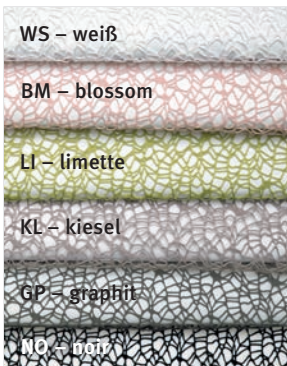

### DOT

Netz, gewirkt

	Größe	UVP	
Set	33/46	2,95 €	100 % Polyester
Gedeckläufer	45/140	10,95 €	
Mitteldecke	90/90	12,95 €	
Decke	150 rd.	35,95 €	

WS – weiß

KL – kiesel

D – denim

AZ – ananas

SAISON OSTERGLÜCK

**FREUNDE, TOM** Fotoprint

	Größe	UVP	
KISSENHÜLLE			50 % Baumwolle, 50 % Polyester
	41/41	25,95 €	

**PUNTO** Lochstickerei, schmal gesäumt

	Größe	UVP	
Tischband	20/180	33,95 €	100 % Baumwolle
Deckchen	35/35	9,95 €	
Set	35/50	10,95 €	
Tischläufer	40/120	27,95 €	
Gedeckläufer	50/140	37,95 €	
Mitteldecke	90/90	39,95 €	

**OSTERGRUSS, LOVE** Fotoprint

	Größe	UVP	
KISSENHÜLLE			50 % Baumwolle, 50 % Polyester
	41/41	25,95 €	

**NETWORK** Netz, gewirkt

	Größe	UVP	
Deckchen	20 rd.	2,50 €	100 % Polyester
	40 rd.	3,95 €	
Tischband	30/260	14,95 €	
Set	33/46	3,50 €	
Gedeckläufer	45/140	10,95 €	
Mitteldecke	90/90	11,95 €	
Decke	150 rd.	29,95 €	