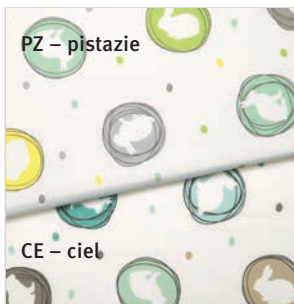

## OSTERGLÜCK

Die moderne Interpretation klassischer Ostermotive findet sich bei „Osterglück“. Traditionelle Häschen und Osternester werden grafisch übersetzt und mit Foto-prints kombiniert. Die frische Farbgebung rund um die Trendfarbe „Jade“ sorgt für eine luftig-leichte Stimmung mit liebevollen Akzenten.

### SPOT

Druckdessin, 2 cm breit gesäumt

	Größe	UVP	Größe	UVP
Serviette	40/40*	6,95 €	KISSENHÜLLE	
Gedeckläufer	50/150	25,95 €	40/40	17,95 €
Mitteldecke	85/85	25,95 €	50/50	20,95 €
	100/100	33,95 €		
Decke	130/170	65,95 €		
	150/250	99,95 €		
	170 rd.	79,95 €		
			50 % Baumwolle, 50 % Polyester	
				