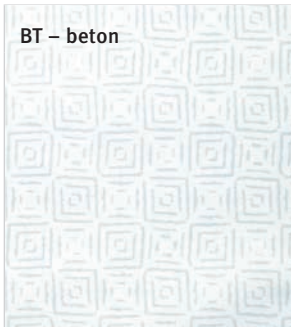

	AKONO Druckdessin abgepasst, 2 cm breit gesäumt				
		Größe	UVP	Größe	UVP
	Gedeckläufer	50/150	29,95 €	KISSENHÜLLE	
				51/51	25,95 €
				100 % Baumwolle	
					

	ANANI Druckdessin, 2 cm breit gesäumt				
		Größe	UVP	Größe	UVP
	Serviette	40/40*	7,95 €	KISSENHÜLLE	
	Gedeckläufer	50/150	25,95 €	40/40	17,95 €
	Mitteldecke	100/100	29,95 €	50/50	20,95 €
Decke	130/170	59,95 €			
	160/260	99,95 €	100 % Baumwolle		
	170 rd.	75,95 €			
	* schmal gesäumt				

	MOJO Fischgrat, gewebt				
		Größe	UVP		
	KISSENHÜLLE			70 % Baumwolle, 30 % Polyester	
		40/40	25,95 €		
		50/50	35,95 €		

SAISON CULTURE MIX

I – indigo

MALAIKA Druckdessin abgepasst, 2 cm breit gesäumt

	Größe	UVP	Größe	UVP
Gedeckläufer	50/150	29,95 €	KISSENHÜLLE	
			51/51	25,95 €
100 % Baumwolle				
				

BT – beton

MATAJO Druckdessin, 2 cm breit gesäumt

	Größe	UVP	Größe	UVP
Serviette	40/40*	7,95 €	KISSENHÜLLE	
Gedeckläufer	50/150	25,95 €	40/40	17,95 €
Mitteldecke	100/100	29,95 €	50/50	20,95 €
Decke	130/170	59,95 €	100 % Baumwolle	
	160/260	99,95 €		
	170 rd.	75,95 €		