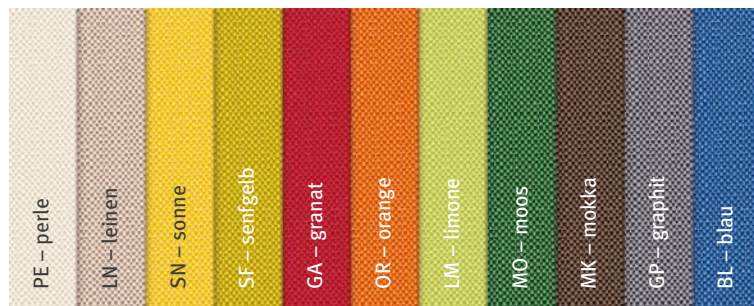

VIVA/IPANEMA

Das Beste aus zwei Welten

Edle Bicolor-Optik trifft unkompliziertes Polyester-Gewebe.
VIVA und IPANEMA bieten mit ihren umfangreichen Spektren
an leuchtenden Farben und dem hochwertigen Fleckschutz
einfach unzählige Kombinations- und Einsatzmöglichkeiten.
Ein Volltreffer, als Kissenhülle oder Tischdecke!

VIVA

Uni mit Fleckschutz, bicolor,
2 cm breit gesäumt
100% Polyester

	Größe	UVP
Set	35 × 50 cm	9,95 €
Gedeckläufer	50 × 150 cm	25,95 €
Mitteldecke	85 × 85 cm	23,95 €
Decke	130 × 170 cm	55,95 €
	130 × 220 cm	65,95 €

IPANEMA

Jacquard mit Fleckschutz,
bicolor, 2 cm breit gesäumt
100% Polyester

	Größe	UVP
Gedeckläufer	50 × 150 cm	27,95 €
Mitteldecke	100 × 100 cm	29,95 €
Decke	130 × 170 cm	59,95 €
	160 × 260 cm	109,95 €

	Größe	UVP
Decke	160 × 260 cm	95,95 €
	170 cm rd.	65,95 €
Meterware	300 cm	49,95 €
Maßanfertigungen	eckig	30 – 280 cm
	rund/oval	100 – 280 cm

	Größe	UVP
Decke	170 cm rd.	75,95 €
Meterware	300 cm	55,95 €
Maßanfertigungen	eckig	30 – 280 cm
	rund/oval	100 – 280 cm

fleckgeschützt

VIVA