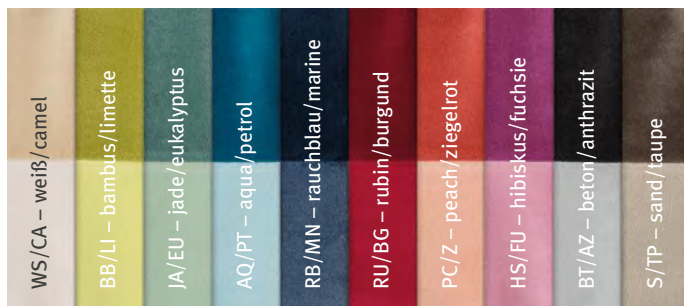

MODA/BOX

Der gefühlte Unterschied

Ganz einfach Kissen in Lieblingsstücke verwandeln. Mit ihrer samtig weichen Oberfläche und der modisch-trendigen Farbpalette setzen diese Kissenhüllen visuell wie haptisch neue Impulse für jedes Ambiente: MODA, das Doubleface zum Wenden und BOX, die klassisch gesteppte Variante. Fühlt sich gut an!

MODA

Velourskissen, Doubleface
100% Polyester

	Größe	UVP
Kissenhülle	40 × 40 cm	12,95 €
	50 × 50 cm	16,95 €

BOX

Velourskissen, gesteppt
100% Polyester

	Größe	UVP
Kissenhülle	40 × 40 cm	19,95 €
	50 × 50 cm	25,95 €

MODA