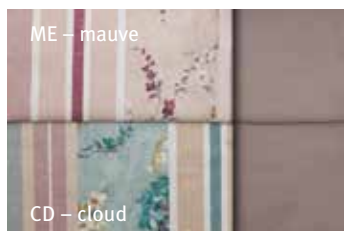

DAPHNE

Druckdessin,
2 cm breit gesäumt
100 % Baumwolle