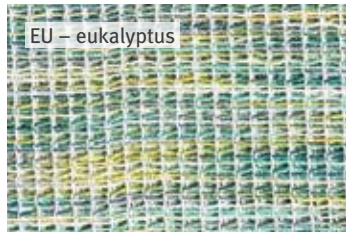

MAREN

Druckdessin allover,
2 cm breit gesäumt
100 % Baumwolle

EU – eukalyptus

LENNOX

Blockstreifen,
2 cm breit gesäumt
100 % Leinen

Artikel	Größe	UVP	
LYDIA	Tischläufer	45 × 120 cm	19,95 €
	Gedeckläufer	50 × 150 cm	25,95 €
	Mitteldecke	90 × 90 cm	25,95 €
	Decke	130 × 170 cm	59,95 €
		150 × 250 cm	89,95 €
		170 cm rd.	69,95 €
Kissenhülle	40 × 40 cm	15,95 €	
	50 × 50 cm	19,95 €	
LIVA	Gedeckläufer	45 × 140 cm	25,95 €
	Kissenhülle	45 × 45 cm	17,95 €
MAREN	Tischläufer	45 × 120 cm	19,95 €
	Gedeckläufer	50 × 150 cm	25,95 €
	Mitteldecke	90 × 90 cm	25,95 €
	Decke	130 × 170 cm	59,95 €
		150 × 250 cm	89,95 €
		170 cm rd.	69,95 €
Kissenhülle	40 × 40 cm	15,95 €	
	50 × 50 cm	19,95 €	
LENNOX	Gedeckläufer	50 × 150 cm	39,95 €
	Mitteldecke	100 × 100 cm	49,95 €
	Decke	140 × 170 cm	99,95 €
		150 × 250 cm	179,95 €
		160 × 160 cm	129,95 €
Kissenhülle	51 × 51 cm	35,95 €	

MADITA

Halbtransparentes Gewebe
80 % Leinen, 20 % Polyester

PEPPA

Baumwollgestrick
100 % Baumwolle

TOUCH

Baumwollgestrick
100 % Baumwolle

Artikel	Größe	UVP	
MADITA	Gedeckläufer	50 × 150 cm	39,95 €
	Kulissenläufer	50 × 250 cm	59,95 €
	Mitteldecke	90 × 90 cm	39,95 €
PEPPA	Plaid	130 × 170 cm	89,95 €
	Kissenhülle	40 × 40 cm	29,95 €
TOUCH	Plaid	130 × 170 cm	89,95 €