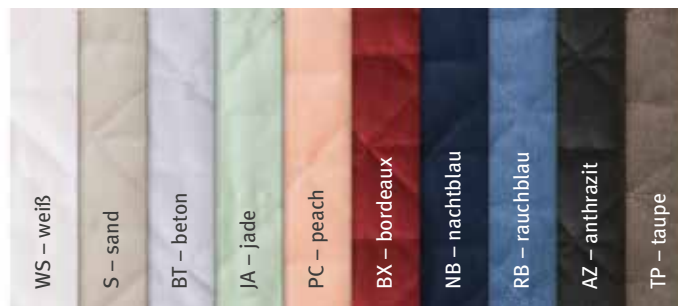

MODA/BOX

Der gefühlte Unterschied

Ganz einfach Kissen in Lieblingsstücke verwandeln. Mit ihrer samtig weichen Oberfläche und der modisch-trendigen Farbpalette setzen diese Kissenhüllen visuell wie haptisch neue Impulse für jedes Ambiente: MODA, das Doubleface zum Wenden und BOX, die klassisch gesteppte Variante. Fühlt sich gut an!

MODA

Velourskissen, Doubleface
100% Polyester

	Größe	UVP
Kissenhülle	30 × 50 cm	13,95 €
	40 × 40 cm	13,95 €
	50 × 50 cm	18,95 €

BOX

Velourskissen, gesteppt
100% Polyester

	Größe	UVP
Kissenhülle	40 × 40 cm	19,95 €
	50 × 50 cm	25,95 €

MODA

BOX