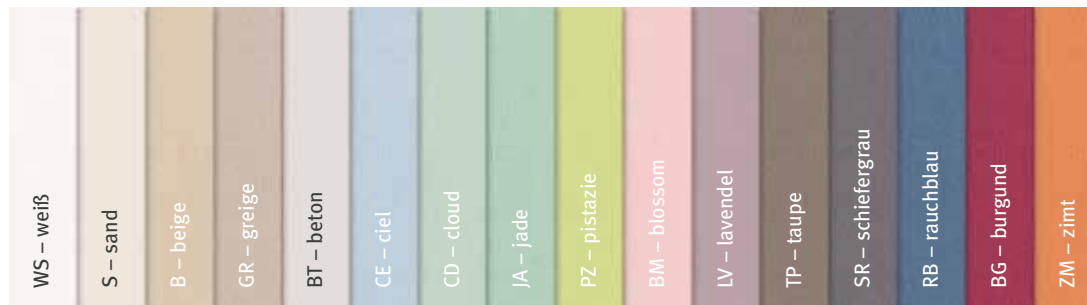

ONE

Uni, 2 cm breit gesäumt
100% Baumwolle

	Größe	UVP
Set	35 × 50 cm	6,95 €
Serviette	40 × 40 cm*	5,95 €
Gedeckläufer	50 × 150 cm	23,95 €
Mitteldecke	90 × 90 cm	23,95 €
Decke	135 × 170 cm	49,95 €
	135 × 220 cm	59,95 €
	150 × 250 cm	69,95 €

* schmal gesäumt; ** lieferbar in den Farben BT, GR, S, SR, TP

	Größe	UVP
Decke	150 × 300 cm**	89,95 €
	150 × 350 cm**	99,95 €
Kissenhülle	41 × 41 cm	16,95 €
	51 × 51 cm	19,95 €
Meterware	280 cm	49,95 €
Maßanfertigungen	eckig	30 – 260 cm
	rund/oval	100 – 260 cm