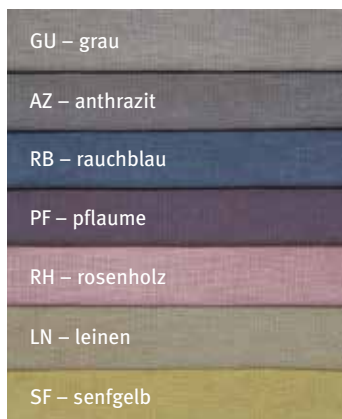

* schmal gesäumt

^a lieferbar in den Farben AZ, GU, KL, TP, WS

^b lieferbar in den Farben BM, CE, GN, GU, ME, PT, SG

^c lieferbar in den Farben GU, KL, TP, WS

SUNA

Uni gefranst,
prewashed
100 % Baumwolle

LASSE