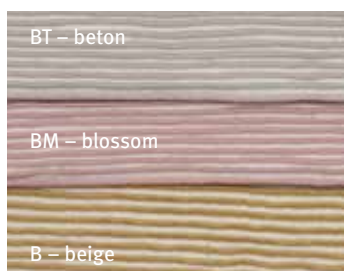

PLISSEE

Baumwollgestrick
100 % Baumwolle

Artikel	Größe	UVP	
DELIA	Tischläufer	45 × 120 cm	19,95 €
	Gedeckläufer	50 × 150 cm	25,95 €
	Mitteldecke	90 × 90 cm	25,95 €
	Decke	130 × 130 cm	49,95 €
		130 × 170 cm	69,95 €
		150 × 250 cm	99,95 €
	Kissenhülle	170 cm rd.	79,95 €
30 × 50 cm		17,95 €	
40 × 40 cm		17,95 €	
	50 × 50 cm	23,95 €	
DAPHNE	Tischläufer	45 × 120 cm	19,95 €
	Gedeckläufer	50 × 150 cm	25,95 €
	Kulissenläufer	50 × 250 cm	39,95 €
	Mitteldecke	90 × 90 cm	25,95 €
	Decke	130 × 170 cm	69,95 €
		150 × 250 cm	99,95 €
	Kissenhülle*	30 × 50 cm	19,95 €
40 × 40 cm		19,95 €	
50 × 50 cm		25,95 €	
PLISSEE	Plaid	130 × 170 cm	99,95 €
	Kissenhülle	30 × 50 cm	29,95 €
		45 × 45 cm	35,95 €

* Rückseite ONE