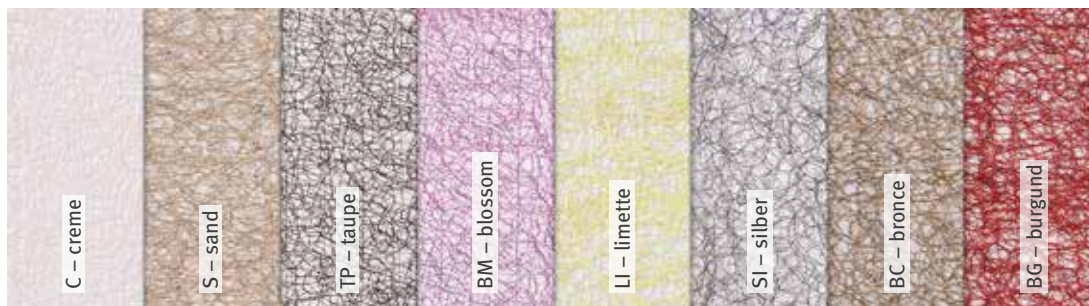

VENETO

mit Rollsaum
100% Polyester

	Größe	UVP
Tischband	30 x 260 cm	29,95 €
Tischläufer	40 x 120 cm	19,95 €
Gedeckläufer	45 x 140 cm	25,95 €
Mitteldecke	90 x 90 cm	29,95 €