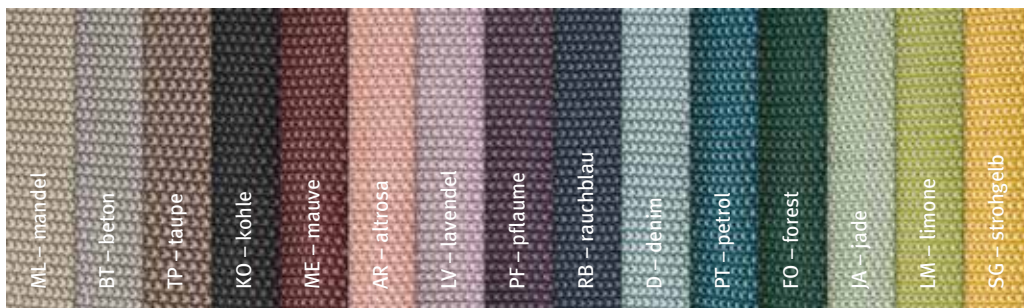

SENSO/LOOM

I feel good

Gefühlter Luxus: Das trendige Strickkissen SENSO bietet kuschelweiche Baumwollqualität in individuellem Used Look, während LOOM durch seinen einzigartigen Farb- und Materialmix alle Blicke auf sich zieht – das sind Kissen zum Verlieben!

SENSO

Baumwollgestrick
100 % Baumwolle

	Größe	UVP
Kissenhülle	30 × 50 cm	25,95 €
	40 × 40 cm	25,95 €
	50 × 50 cm	35,95 €
Plaid	135 × 190 cm*	99,95 €

LOOM

Multicolorgewebe
50 % Baumwolle, 45 % Viskose,
5 % Polyester

	Größe	UVP
Kissenhülle	30 × 50 cm	29,95 €
	40 × 40 cm	29,95 €
	50 × 50 cm	39,95 €
Set	34 × 48 cm	15,95 €
Gedeckläufer	48 × 140 cm	49,95 €

* lieferbar in den Farben AR, BT, FO, LM, ML, TP

SENSO