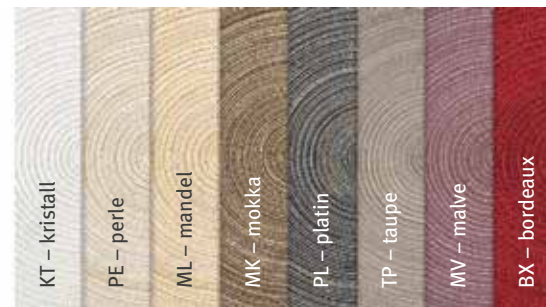

BLUES/BOOGIE

Hier spielt die Musik

Die besondere Note für Ihren Tisch. Ob frische Farben, elegante Non-Colours oder edle Metallic-Töne: BLUES und BOOGIE überzeugen durch ihr unkompliziertes Material und die pflegeleichte Qualität. Und Sie haben den Kopf frei für neue großartige Ideen!