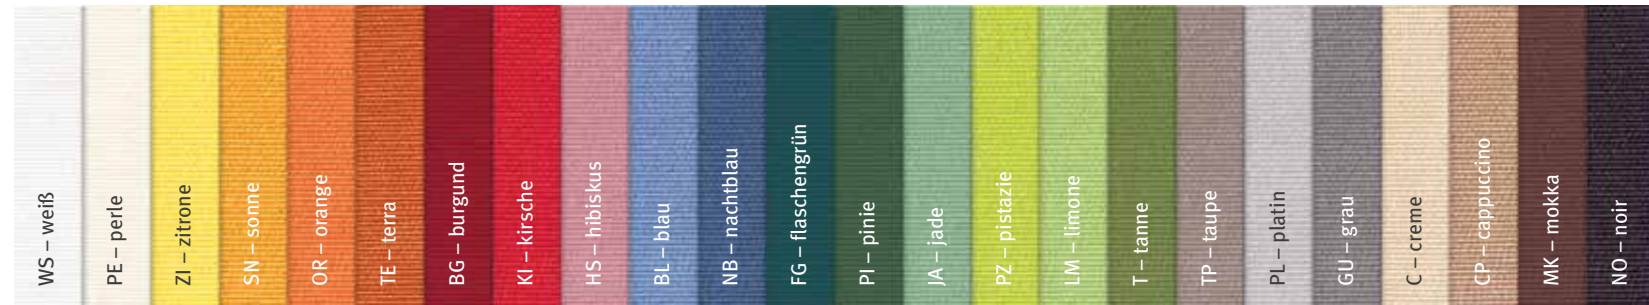

COMO

Jugendliche Leichtigkeit

Wie die norditalienische Hafenstadt am See: COMO ist jung, lässig und modern. Der Uni-Look wirkt klassisch, ohne angestaubt zu sein, die voluminöse Optik zeigt Selbstbewusstsein, ohne zu dick aufzutragen. Ciao Bella!

COMO

Rips, 2 cm breit gesäumt
50% Baumwolle, 50% Polyester

	Größe	UVP
Set	35 × 50 cm	6,50 €
Serviette	40 × 40 cm*	6,50 €
Gedeckläufer	50 × 150 cm	18,95 €
Mitteldecke	85 × 85 cm	18,95 €
	100 × 100 cm	22,95 €
Decke	135 × 170 cm	39,95 €
	135 × 220 cm	55,95 €
	160 × 260 cm	75,95 €

	Größe	UVP
Decke	170 cm rd.	49,95 €
Kissenhülle	40 × 40 cm	12,95 €
	50 × 50 cm	15,95 €
Sitzkissen**	42 × 42 cm	21,95 €
Meterware	280 cm	37,95 €
Maßanfertigungen	eckig	30 – 260 cm
	rund/oval	100 – 260 cm

* schmal gesäumt; ** lieferbar in den Farben BG, C, KI, LM, MK, NB, OR, PE, T, TE, TP