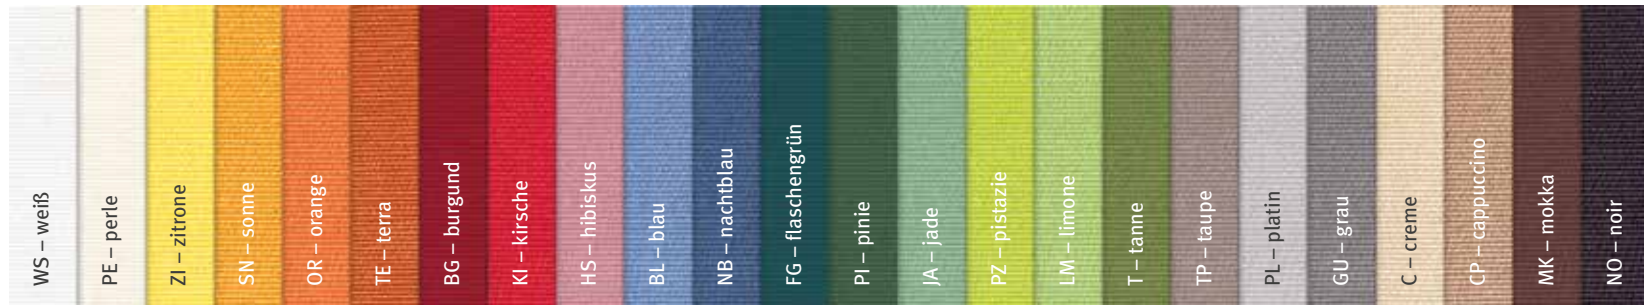

COMO

Rips
50% Baumwolle, 50% Polyester

	Größe	UVP
Kissenhülle	40 × 40 cm	12,95 €
	50 × 50 cm	15,95 €
Sitzkissen	42 × 42 cm*	21,95 €

* lieferbar in den Farben BG, C, KI, LM, MK, NB, OR, PE, T, TE, TP