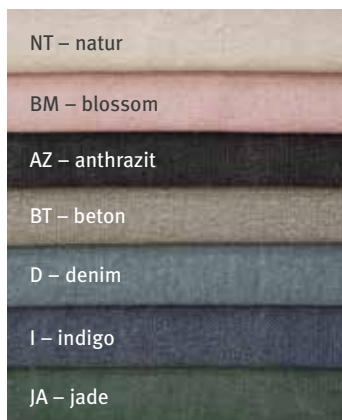

* schmal gesäumt

^a lieferbar in den Farben AZ, GU, KL, TP, WS

^b lieferbar in den Farben BM, CE, GN, GU, ME, PT, SG

^c lieferbar in den Farben GU, KL, TP, WS

SUNA

Uni gefranst,
prewashed
100 % Baumwolle

LASSE