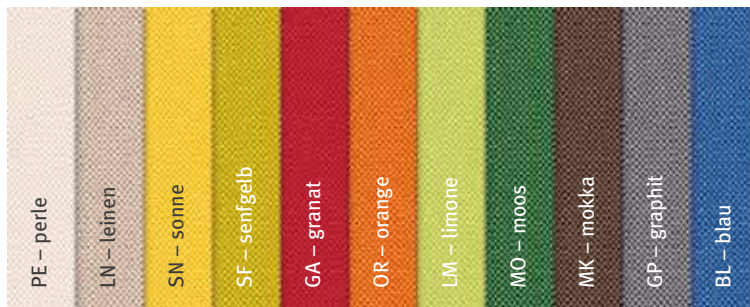

VIVA/IPANEMA

Das Beste aus zwei Welten

Edle Bicolor-Optik trifft unkompliziertes Polyester-Gewebe. VIVA und IPANEMA bieten mit ihren umfangreichen Spektren an leuchtenden Farben und dem hochwertigen Fleckschutz einfach unzählige Kombinations- und Einsatzmöglichkeiten. Immer ein Volltreffer!

VIVA

Uni mit Fleckschutz, bicolor, 2 cm breit gesäumt
100% Polyester

	Größe	UVP
Set	35 x 50 cm	9,95 €
Gedeckläufer	50 x 150 cm	25,95 €
Mitteldecke	85 x 85 cm	23,95 €
Decke	130 x 170 cm	55,95 €
	130 x 220 cm	65,95 €

IPANEMA

Jacquard mit Fleckschutz, bicolor, 2 cm breit gesäumt
100% Polyester

	Größe	UVP
Gedeckläufer	50 x 150 cm	27,95 €
Mitteldecke	100 x 100 cm	29,95 €
Decke	130 x 170 cm	59,95 €
	160 x 260 cm	109,95 €

	Größe	UVP
Decke	160 x 260 cm	95,95 €
	170 cm rd.	65,95 €
Meterware	300 cm	49,95 €
Maßanfertigungen	eckig	30 – 280 cm
	rund/oval	100 – 280 cm

	Größe	UVP
Decke	170 cm rd.	75,95 €
Meterware	300 cm	55,95 €
Maßanfertigungen	eckig	30 – 280 cm
	rund/oval	100 – 280 cm

VIVA