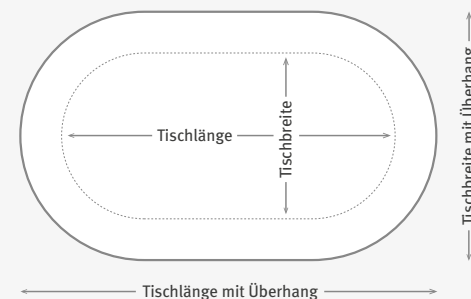

Maßnahmen leicht gemacht

So geht's: Bei rechteckigen oder ovalen Decken einfach Maße und Form angeben, bei außergewöhnlichen Tischformen (z. B. Sechseck) am besten eine Schablone vom halben Tisch anfertigen – wir ergänzen dann die zweite Hälfte symmetrisch. Für perfekten Sitz empfehlen wir auf jeder Seite einen Überhang von 25 bis 30 cm – den Waschkrumpf planen wir für Sie mit ein.

Rechteckige oder quadratische Tische

Messen Sie die Breite und die Länge des Tisches und rechnen Sie an jeder Seite den gewünschten Überhang dazu.

Runde Tische

Messen Sie den Durchmesser des Tisches und rechnen Sie den gewünschten Überhang umlaufend dazu.

Ovale Tische

Messen Sie die Länge und die Breite des Tisches und rechnen Sie den gewünschten Überhang umlaufend dazu.

Tischgrößen

Egal ob quadratisch, rechteckig, rund oder oval. In unserer Übersicht finden Sie ganz bequem die passende Deckengröße zu Ihrer Tischgröße. Einfach messen, berechnen, bestellen.