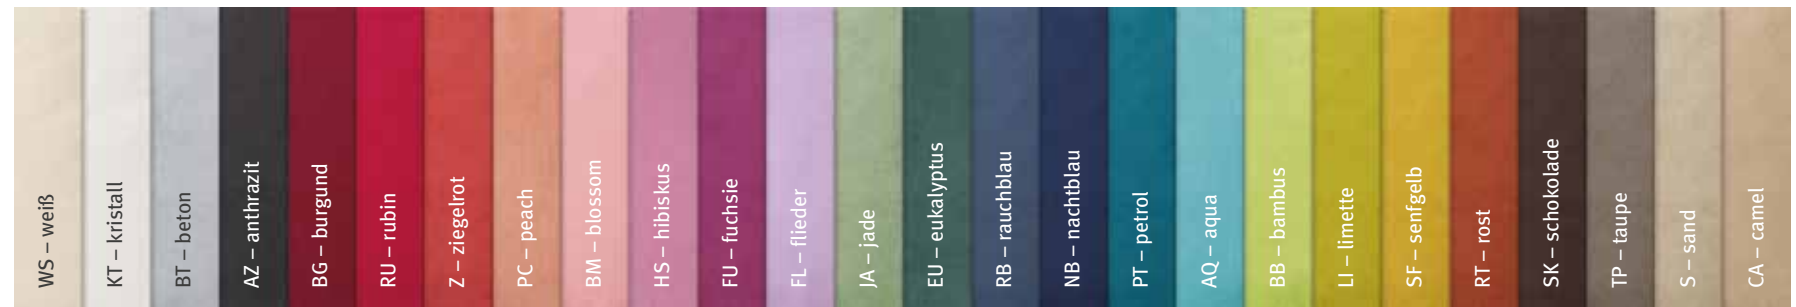

* lieferbar in den Farben AZ, RB, S, TP, WS; ** lieferbar in AZ, S, TP, WS

COMO

Jugendliche Leichtigkeit

Wie die norditalienische Hafenstadt am See: COMO ist jung, lässig und modern und lädt von der ersten Begegnung an zum Verweilen ein. Ciao Bella!